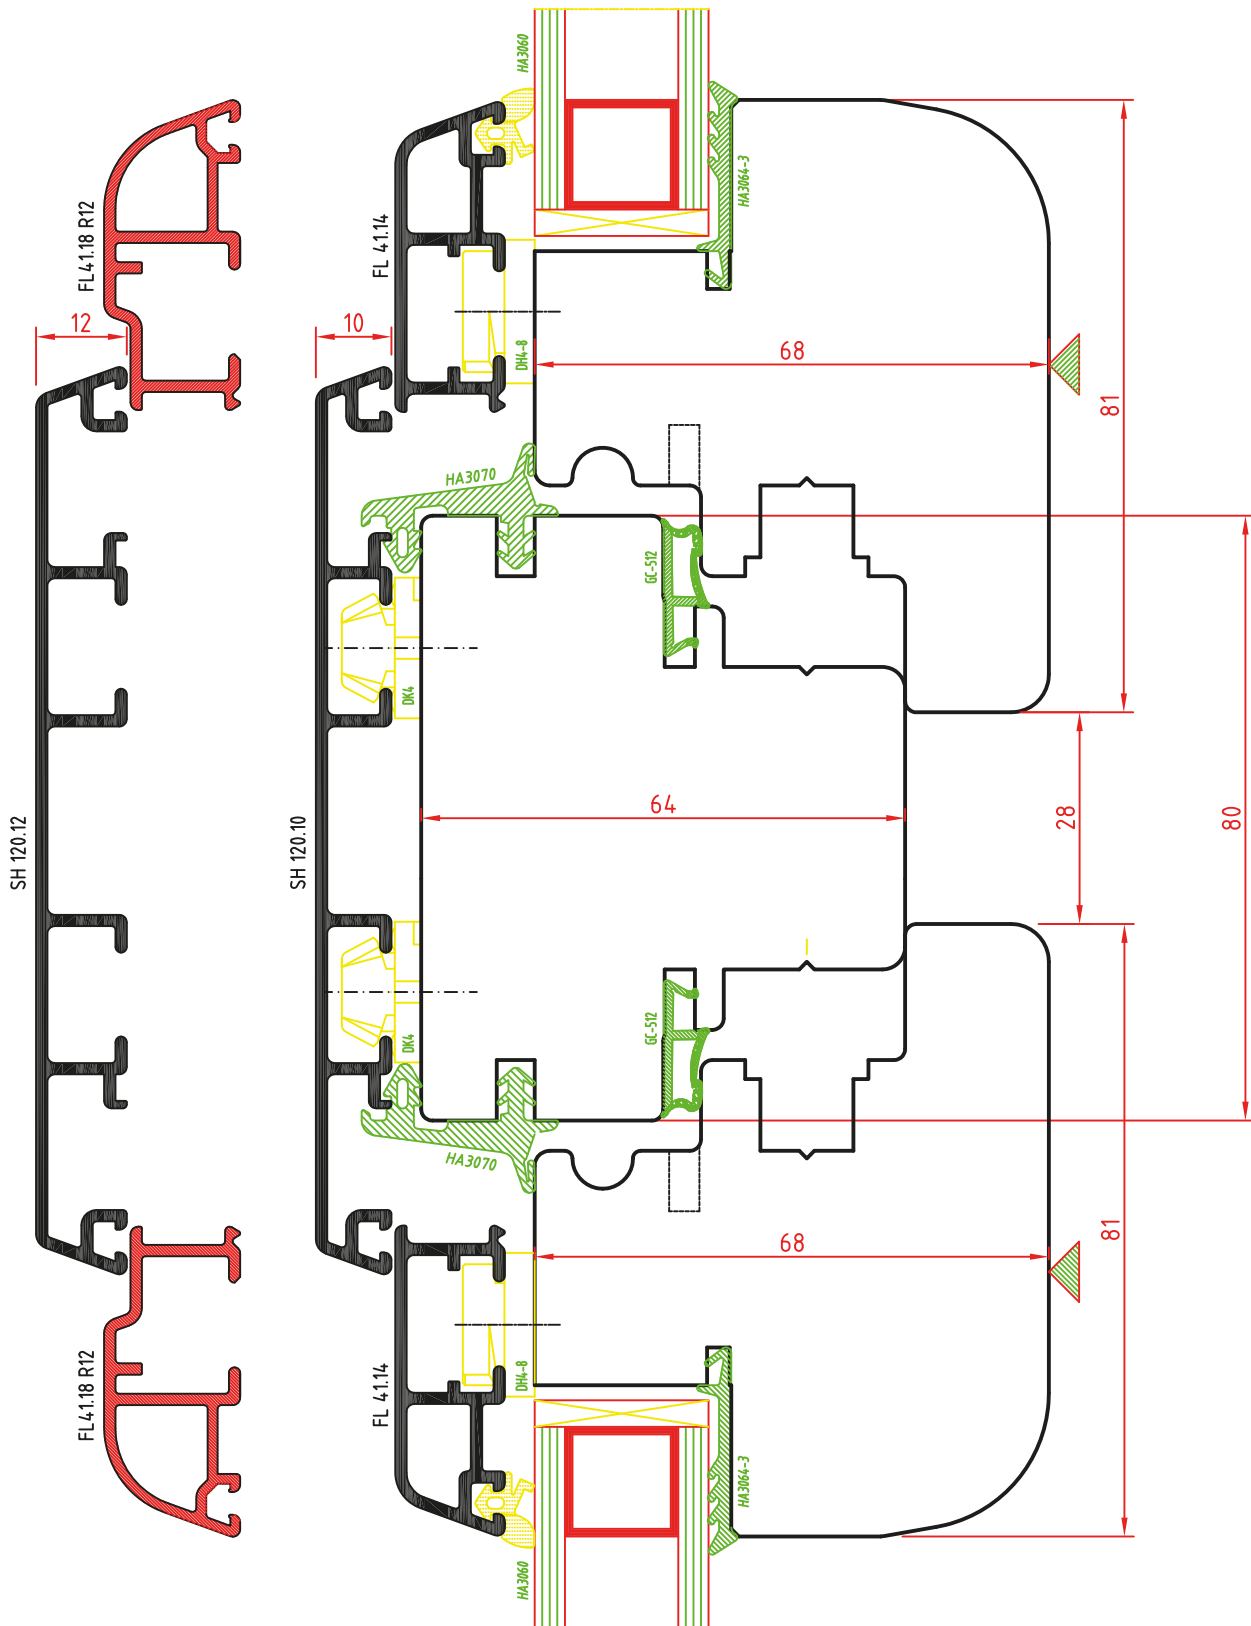

Scostamento cava ferramenta 13mm

FINESTRA A DUE ANTE CON TRAVERSA

SCALA 1:1

AL.BA.PROFILFI

SEZIONE ORIZZONTALE - LEGNO/ALLUMINIO

ARIA 12mm

Scostamento cava ferramenta 13mm

FINESTRA A DUE ELEMENTI CON TRAVERSA

SCALA 1:1

AL.BA.PROFILFI

SEZIONE ORIZZONTALE - LEGNO/ALLUMINIO

ARIA 12mm

Scostamento cava ferramenta 13mm

FINESTRA A DUE ELEMENTI CON MONTANTE CENTRALE

SCALA 1:1

AL.BA.PROFILFI

# SEZIONE VERTICALE

SEZIONE VERTICALE - LEGNO/ALLUMINIO

ARIA 12mm

Sostamento cava Ferramenta 13mm

FINESTRA A DUE ANTE CON TRAVERSA

SEZIONE ORIZZONTALE

SCALA 1:1

AL.BA.PROFILII

ARIA 12mm

SEZIONE VERTICALE - LEGNO/ALLUMINIO

Scostamento cava ferramenta 13mm

PORTA SCORREVOLE PARELLELA

SCALA 1:1

AL.BA.PROFILI

ARIA 12mm

SEZIONE VERTICALE - LEGNO/ALLUMINIO