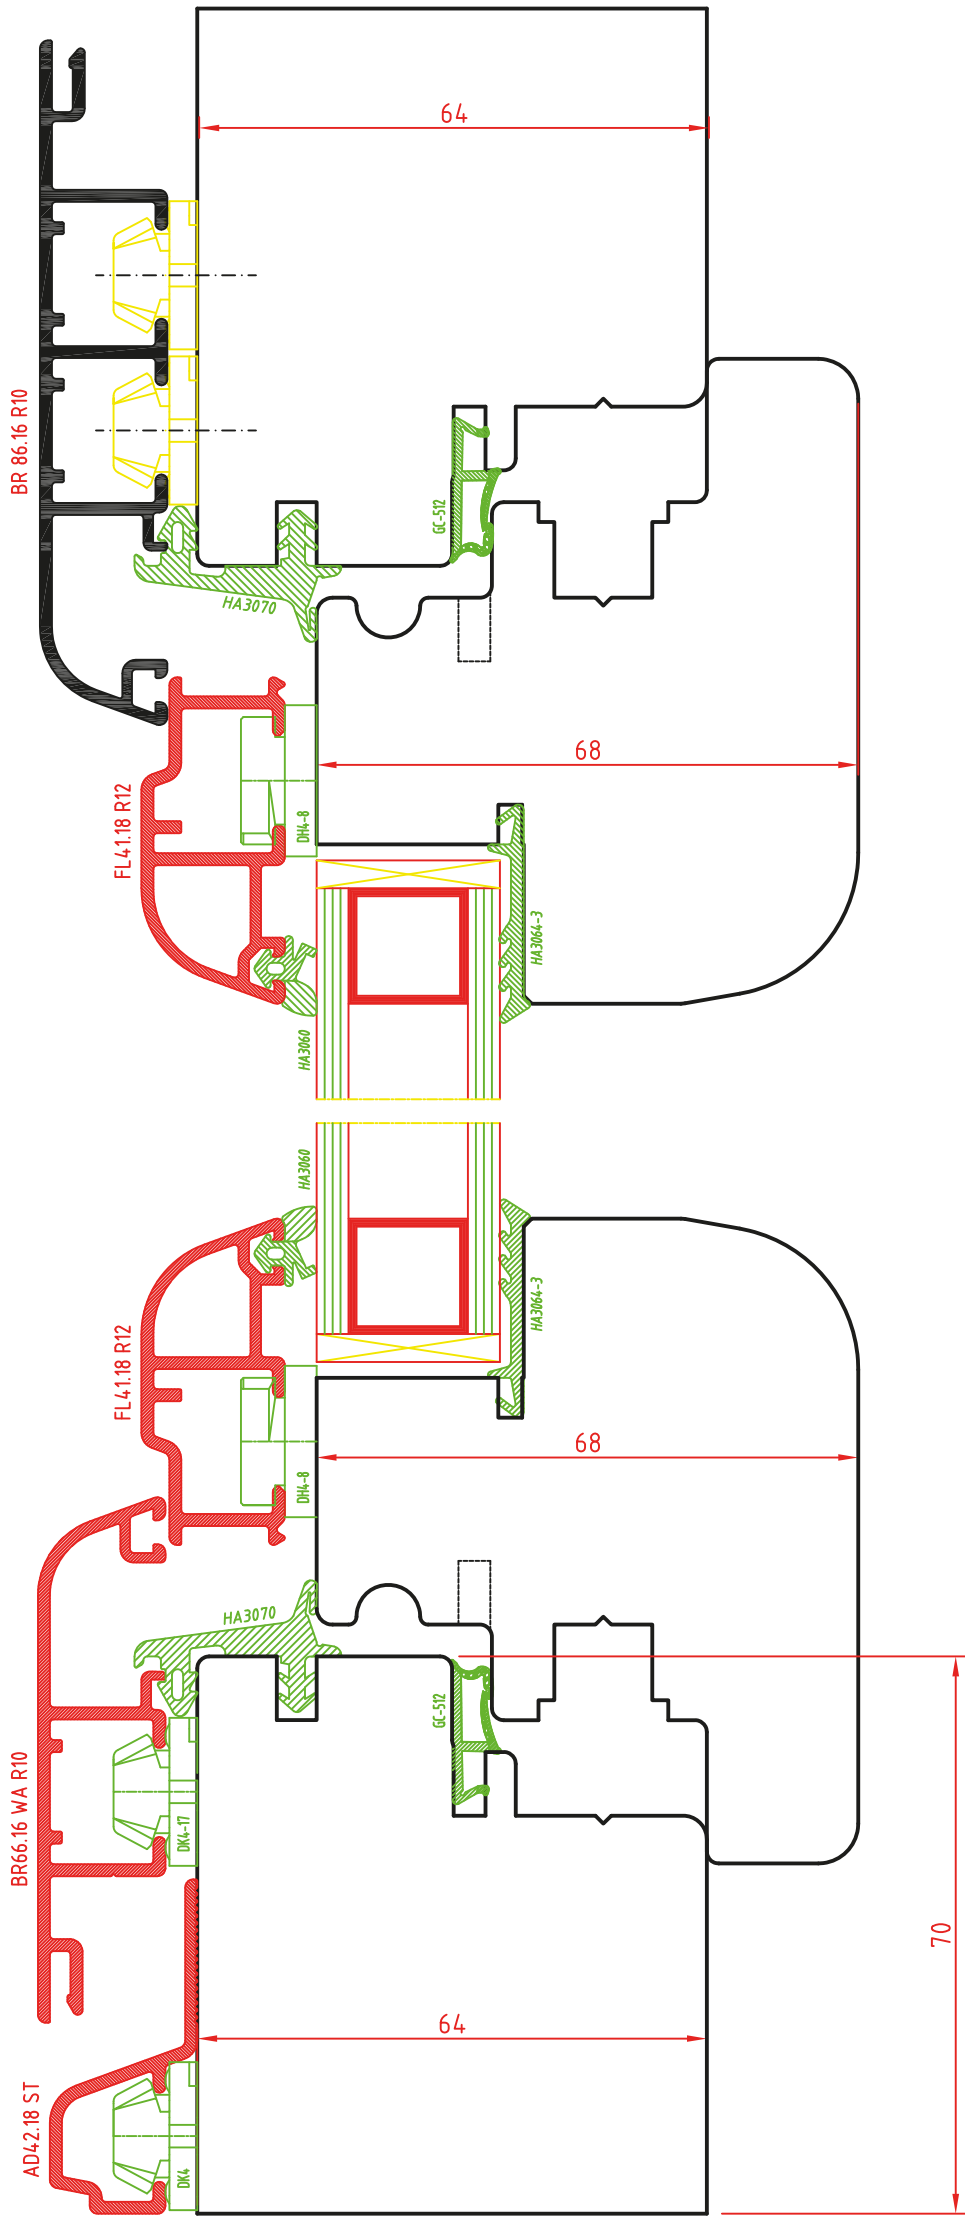

# **SCHEDE TECNICHE**

Linea AL.BA. Gold

SEZIONE VERTICALE - LEGNO/ALLUMINIO

Scostamento cava ferramenta 13mm

ARIA 12mm

SCALA 1:1

AL.BA.PROFILFI

SEZIONE ORIZZONTALE - LEGNO/ALLUMINIO

# SEZIONE VERTICALE

SEZIONE VERTICALE - LEGNO/ALLUMINIO

ARIA 12mm

Sostamento cava Ferramenta 13mm

FINESTRA A DUE ANTE CON TRAVERSA

SEZIONE ORIZZONTALE

SCALA 1:1

AL.BA.PROFILII

ARIA 12mm

SEZIONE VERTICALE - LEGNO/ALLUMINIO

Scostamento cava ferramenta 13mm

PORTA SCORREVOLE PARELLELA

SCALA 1:1

AL.BA.PROFILI

ARIA 12mm

SEZIONE VERTICALE - LEGNO/ALLUMINIO

Scostamento cava ferramenta 13mm

PORTA SCORREVOLE PARALLELA

SCALA 1:1

AL.BA.PROFILI

SEZIONE ORIZZONTALE - LEGNO/ALLUMINIO

ARIA 12mm

Scostamento cava ferramenta 13mm

TELAIO FISSO LEGNO ALLUMINIO CON FERMAVETRO