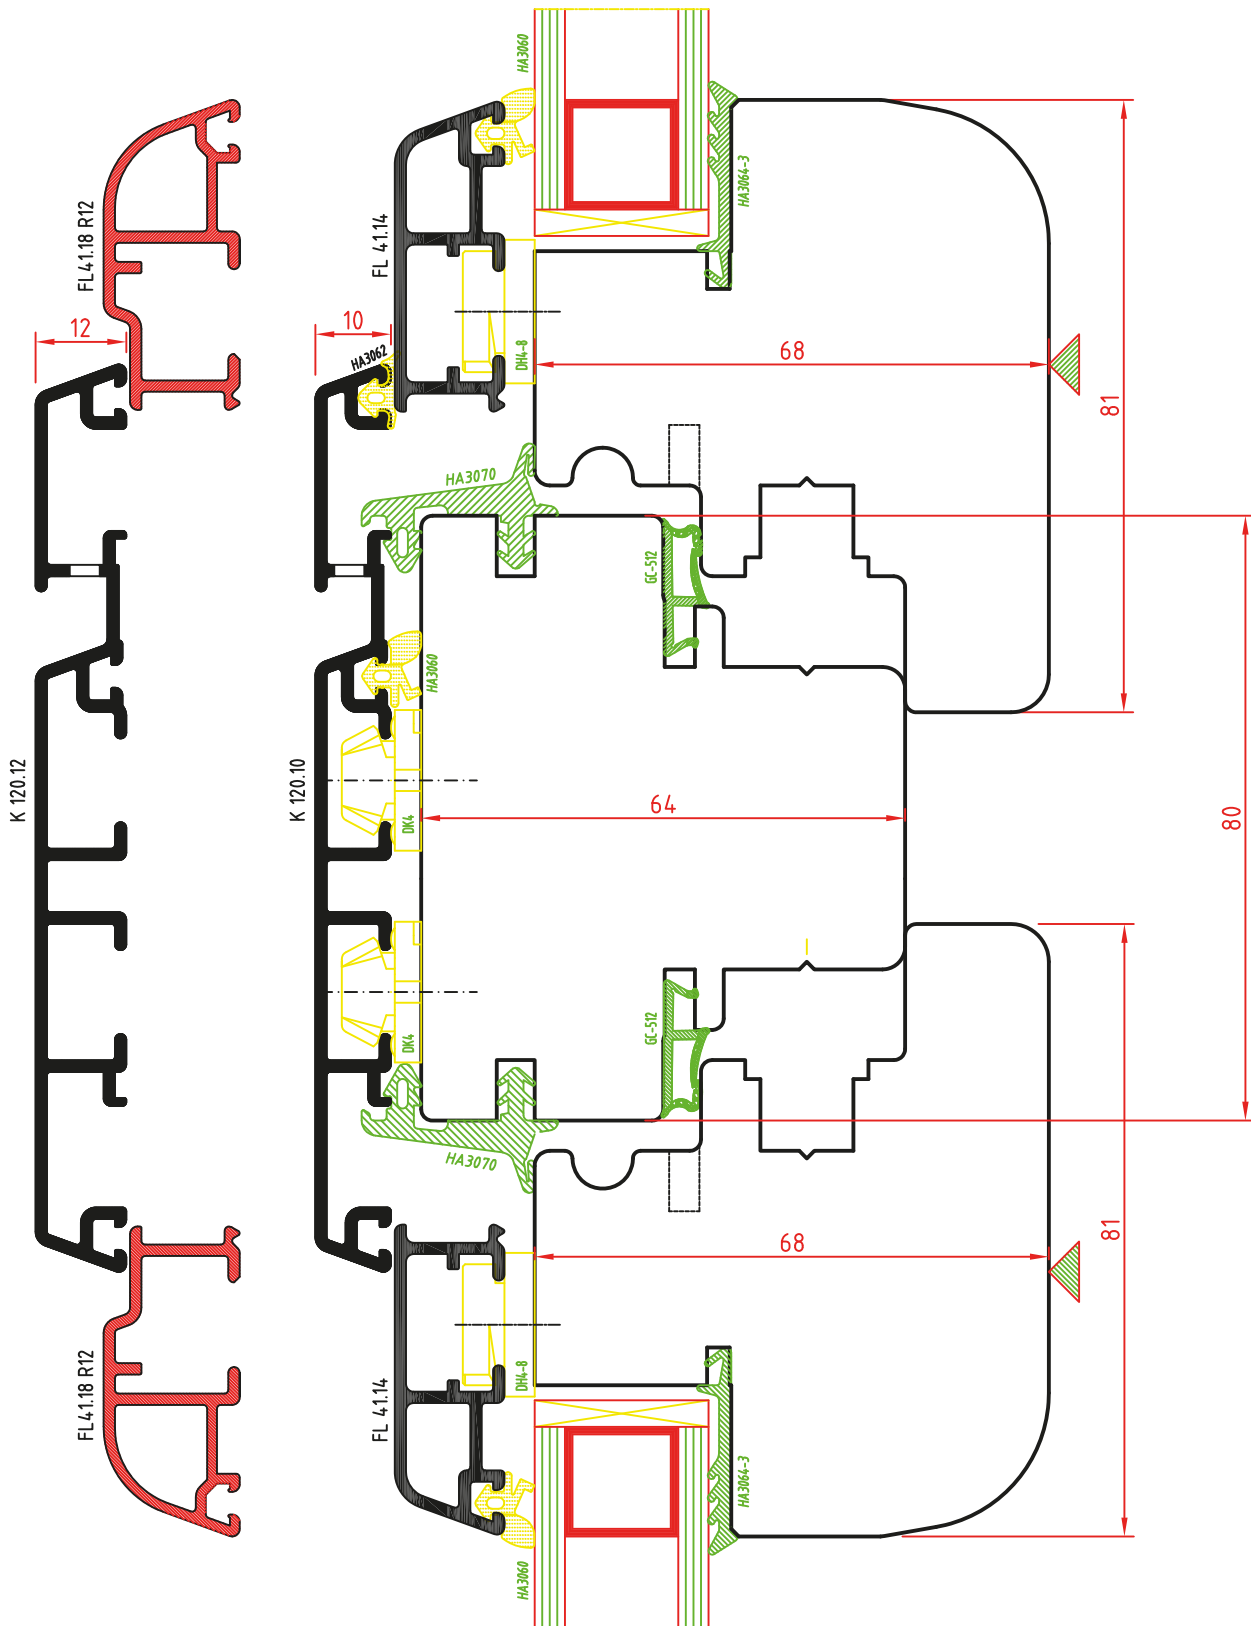

AL.BA.PROFILFI

SEZIONE VERTICALE PORTAFINESTRA - LEGNO/ALLUMINIO

Scostamento cava ferramenta 13mm

ARIA 12mm

SCALA 1:1

AL.BA.PROFILFI

SEZIONE ORIZZONTALE - LEGNO/ALLUMINIO

ARIA 12mm

Scostamento cava ferramenta 13mm

FINESTRA A DUE ANTE CON TRAVERSA

SCALA 1:1

AL.BA.PROFILFI

SEZIONE ORIZZONTALE - LEGNO/ALLUMINIO

ARIA 12mm

Scostamento cava ferramenta 13mm

FINESTRA A DUE ELEMENTI CON TRAVERSA