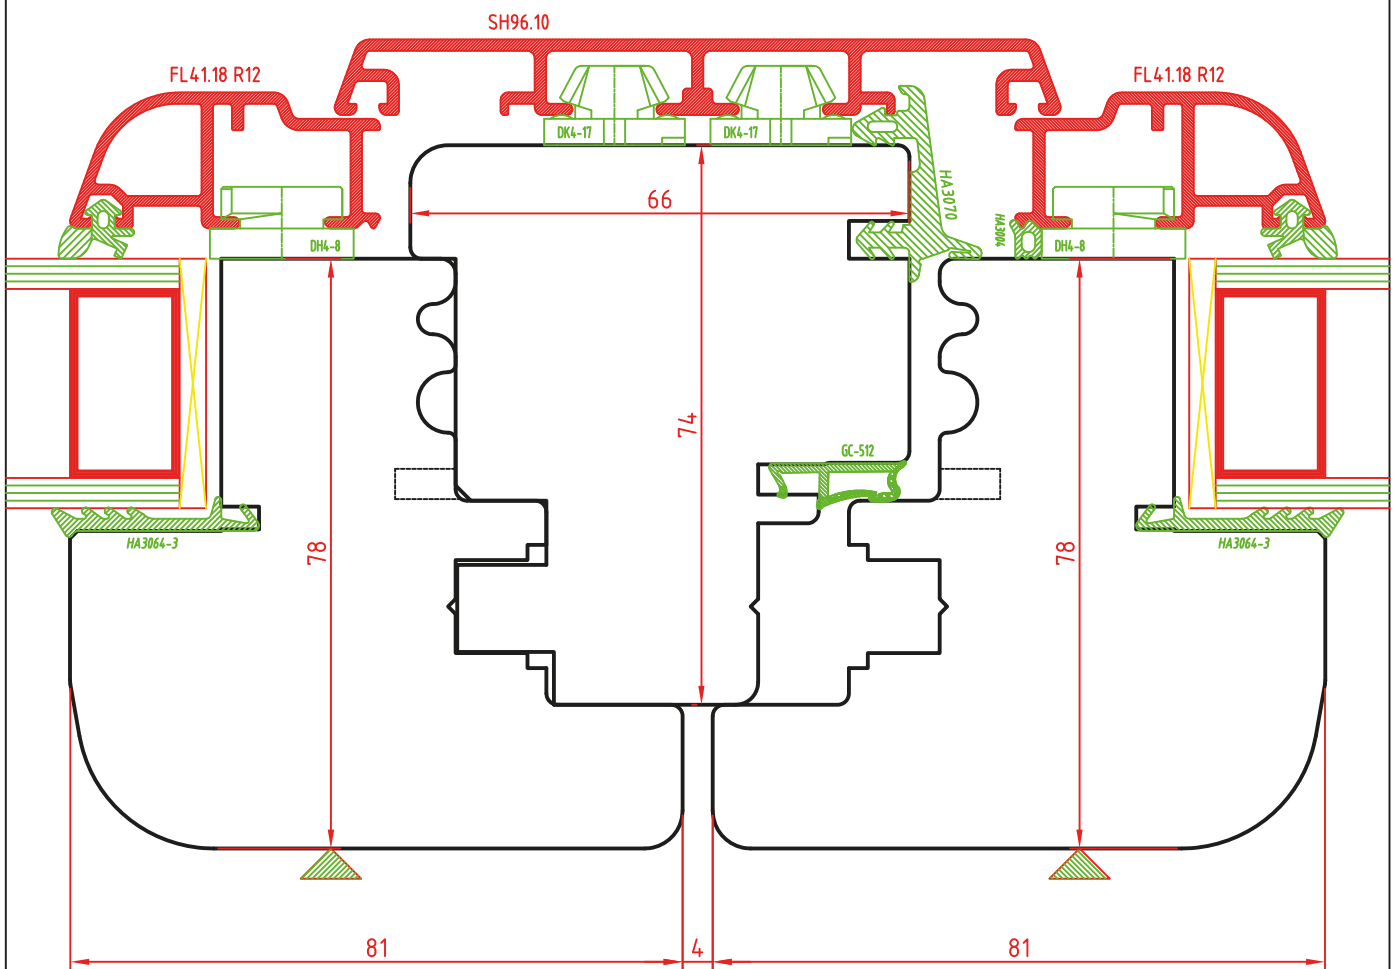

**CHIUSURA CENTRALE - TIPO "A"**

SCALA 1:1

AL.BA.PROFILFI

SEZIONE ORIZZONTALE - LEGNO/ALLUMINIO

Scostamento cava ferramenta 13mm

ARIA 12mm

CHIUSURA CENTRALE - TIPO "B"

SCALA 1:1

AL.BA.PROFILFI

SEZIONE VERTICALE PORTAFINESTRA - LEGNO/ALLUMINIO

Scostamento cava ferramenta 13mm

ARIA 12mm

SCALA 1:1

AL.BA.PROFILFI

SEZIONE ORIZZONTALE - LEGNO/ALLUMINIO

ARIA 12mm