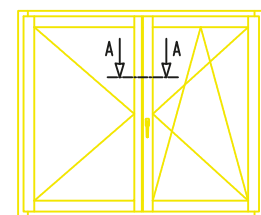

SEZIONE VERTICALE - LEGNO/ALLUMINIO

Scostamento cava ferramenta 13mm

ARIA 12mm

SCALA 1:1

AL.BA.PROFILFI

**SEZIONE ORIZZONTALE - LEGNO/ALLUMINIO**

Scostamento cava ferramenta 13mm

ARIA 12mm

**CHIUSURA CENTRALE - TIPO "A"**

SCALA 1:1

AL.BA.PROFILFI

SEZIONE ORIZZONTALE - LEGNO/ALLUMINIO

Scostamento cava ferramenta 13mm

ARIA 12mm

CHIUSURA CENTRALE - TIPO "B"

SCALA 1:1