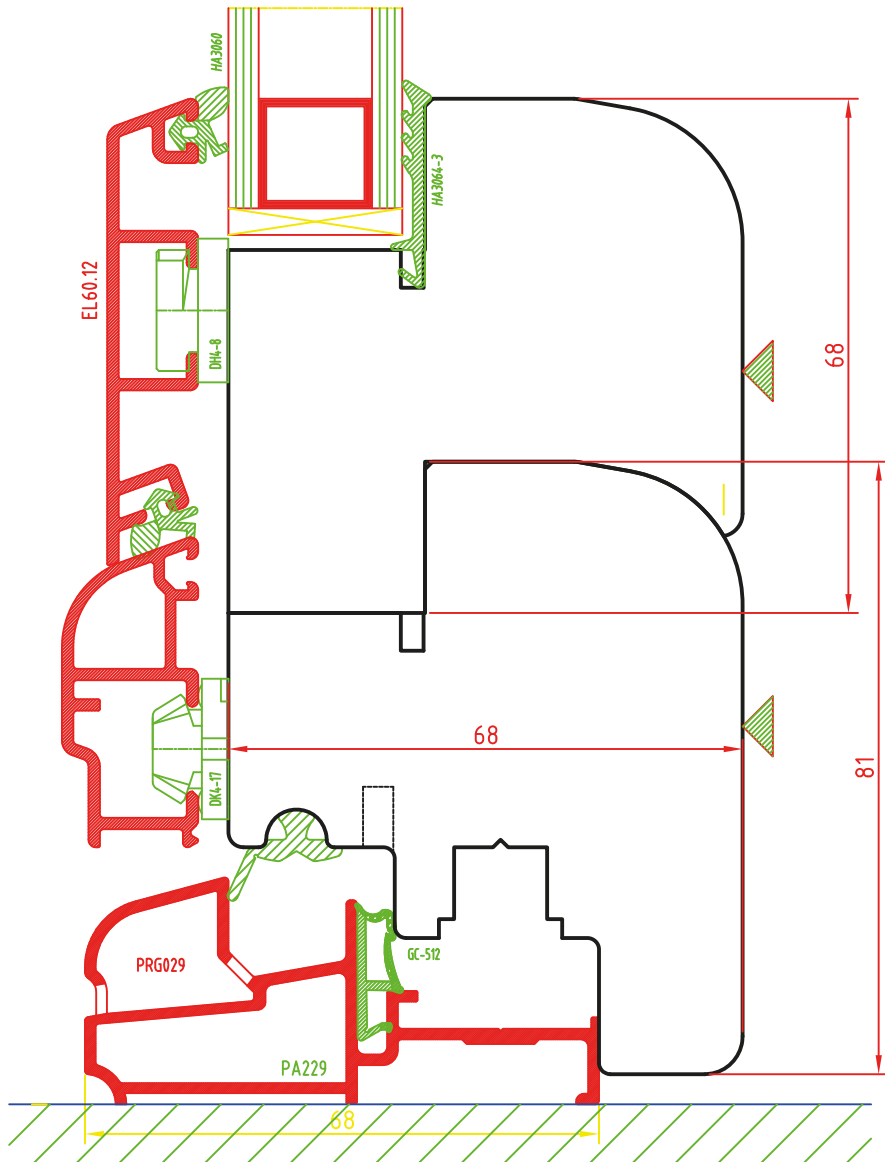

CHIUSURA CENTRALE - TIPO "B"

SCALA 1:1

AL.BA.PROFILFI

SEZIONE VERTICALE PORTAFINESTRA - LEGNO/ALLUMINIO

Scostamento cava ferramenta 13mm

ARIA 12mm

SCALA 1:1

AL.BA.PROFILFI

SEZIONE VERTICALE - LEGNO/ALLUMINIO

Scostamento cava ferramenta 13mm

ARIA 12mm

SCALA 1:1

AL.BA.PROFILFI

**SEZIONE ORIZZONTALE - LEGNO/ALLUMINIO**

Scostamento cava ferramenta 13mm

ARIA 12mm