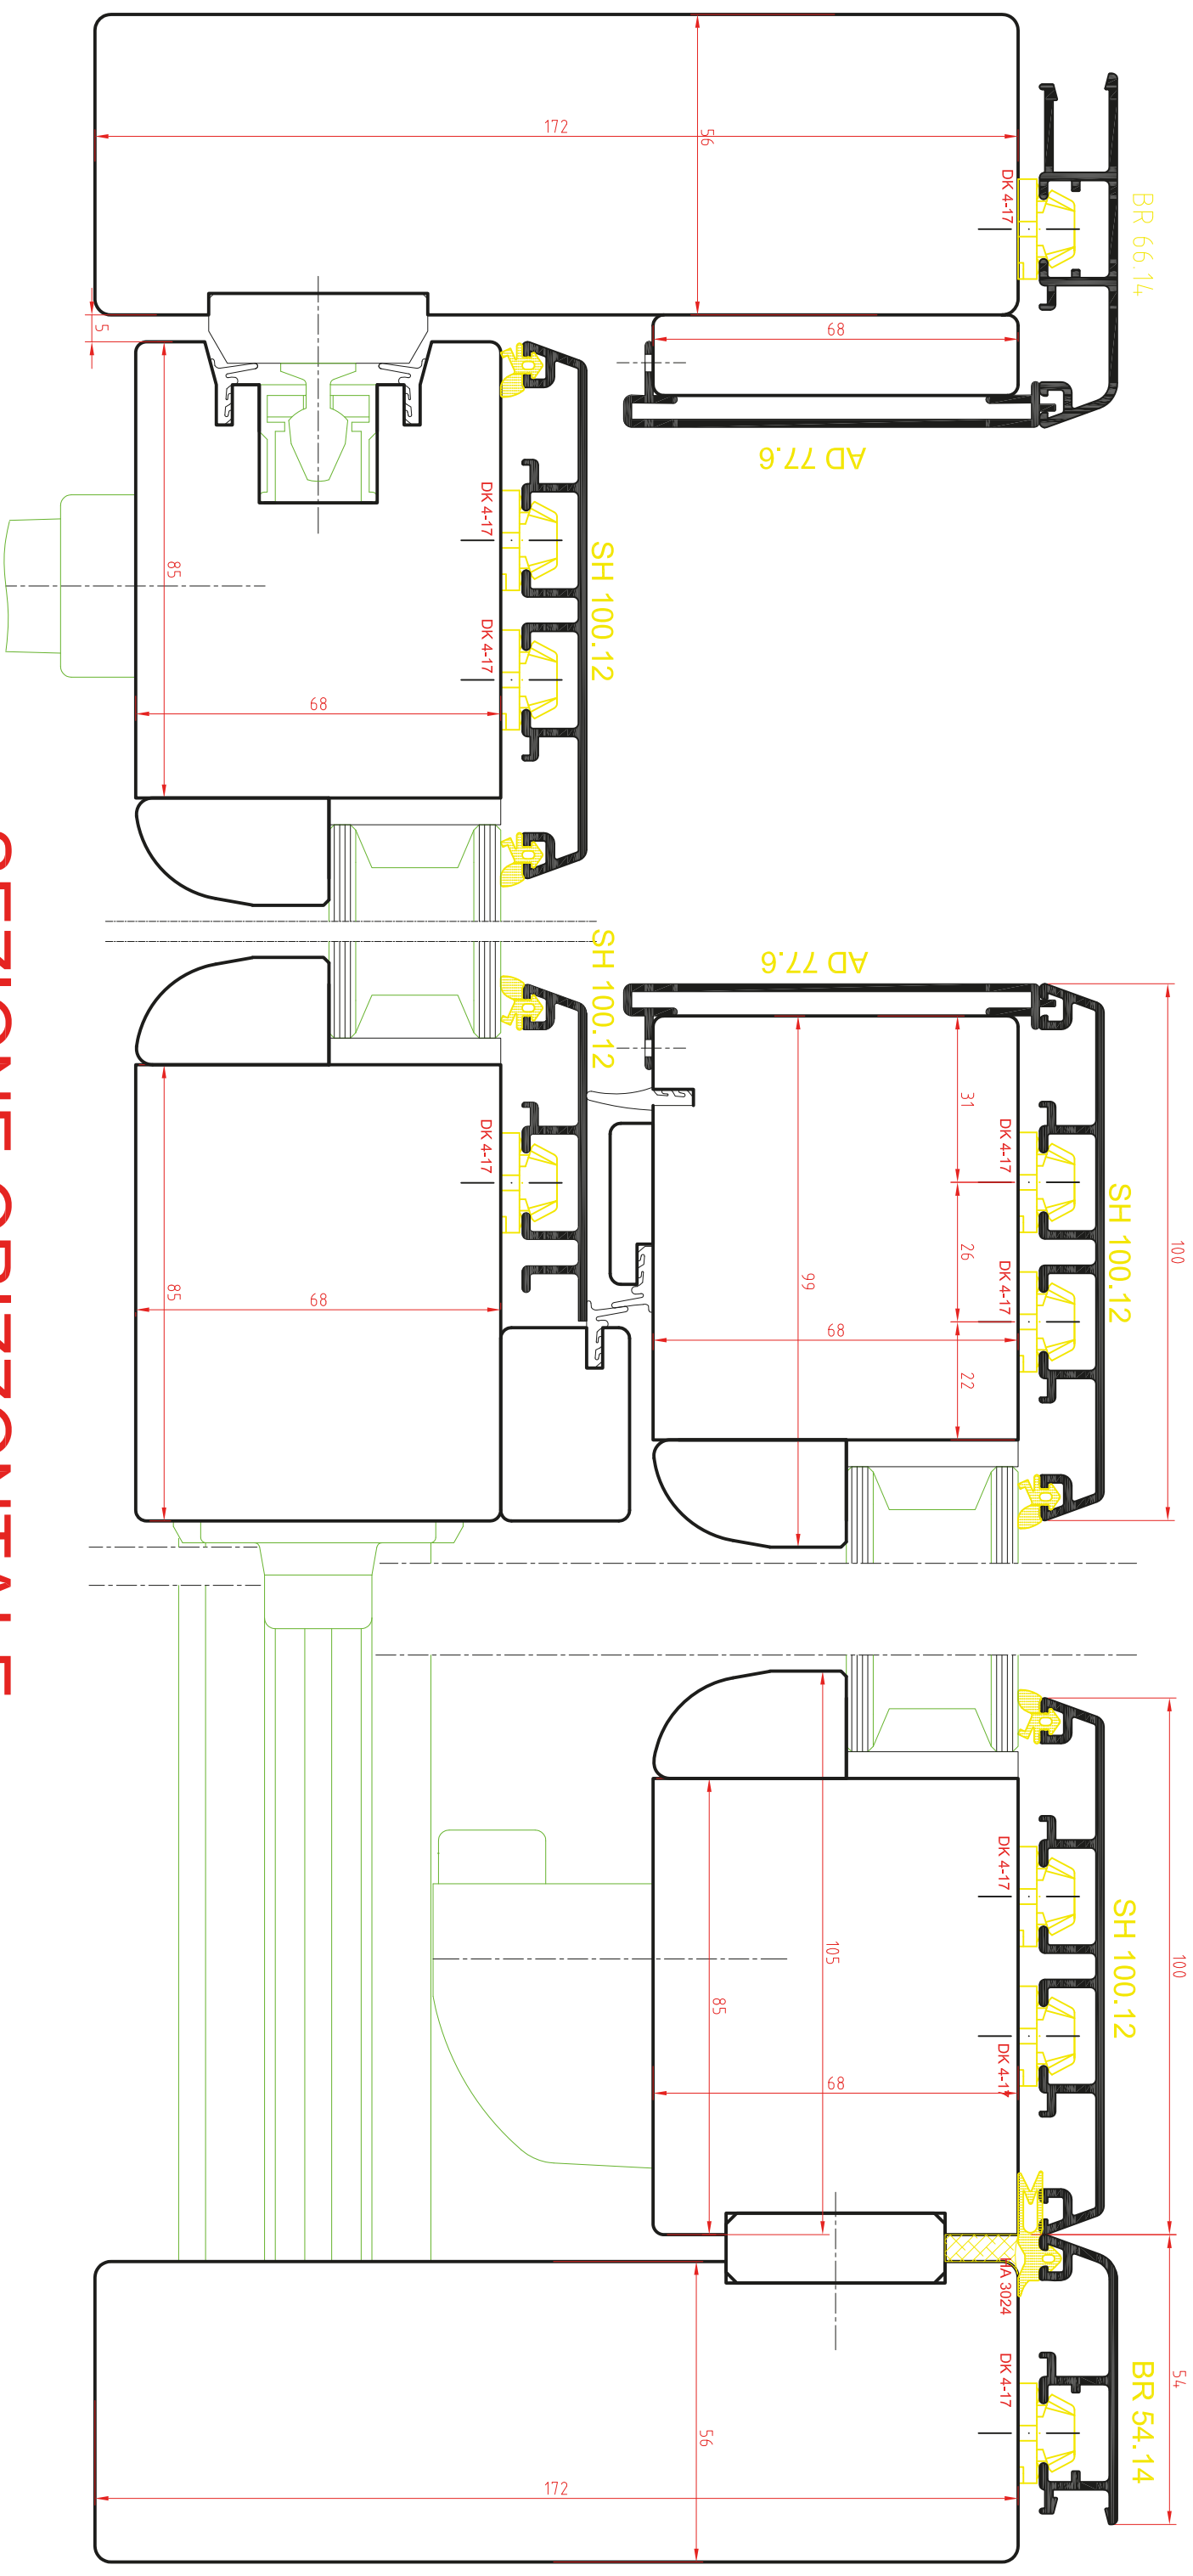

# **SCHEDE TECNICHE**

Linea AL.BA. Gold

SEZIONE VERTICALE - LEGNO/ALLUMINIO

Scostamento cava ferramenta 13mm

ARIA 12mm

SCALA 1:1

AL.BA.PROFILFI

SEZIONE ORIZZONTALE - LEGNO/ALLUMINIO

Scostamento cava ferramenta 13mm

FINESTRA A DUE ANTE CON TRAVERSA

SCALA 1:1

AL.BA.PROFILFI

SEZIONE ORIZZONTALE - LEGNO/ALLUMINIO

ARIA 12mm

Scostamento cava ferramenta 13mm

FINESTRA A DUE ELEMENTI CON TRAVERSA

# SEZIONE VERTICALE

SEZIONE VERTICALE - LEGNO/ALLUMINIO

ARIA 12mm

Sostamento cava Ferramenta 13mm

FINESTRA A DUE ANTE CON TRAVERSA

SEZIONE ORIZZONTALE

SCALA 1:1

AL.BA.PROFILII

ARIA 12mm

SEZIONE VERTICALE - LEGNO/ALLUMINIO

Scostamento cava ferramenta 13mm

PORTA SCORREVOLE PARELLELA

SCALA 1:1

AL.BA.PROFILI

ARIA 12mm

SEZIONE VERTICALE - LEGNO/ALLUMINIO