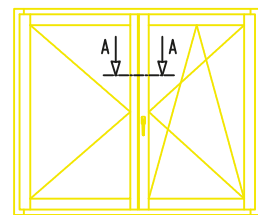

SEZIONE ORIZZONTALE - LEGNO/ALLUMINIO

Scostamento cava ferramenta 13mm

ARIA 12mm

CHIUSURA CENTRALE - TIPO "B"

SCALA 1:1

AL.BA.PROFILFI