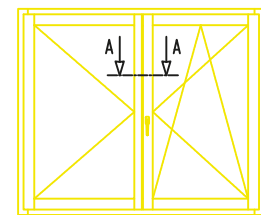

# **SCHEDE TECNICHE**

Linea AL.BA. Gold

SEZIONE VERTICALE - LEGNO/ALLUMINIO

Scostamento cava ferramenta 13mm

ARIA 12mm

SCALA 1:1

AL.BA.PROFILFI

SEZIONE ORIZZONTALE - LEGNO/ALLUMINIO

Scostamento cava ferramenta 13mm

ARIA 12mm

CHIUSURA CENTRALE - TIPO "A"

SCALA 1:1

AL.BA.PROFILFI

SEZIONE ORIZZONTALE - LEGNO/ALLUMINIO

Scostamento cava ferramenta 13mm

ARIA 12mm