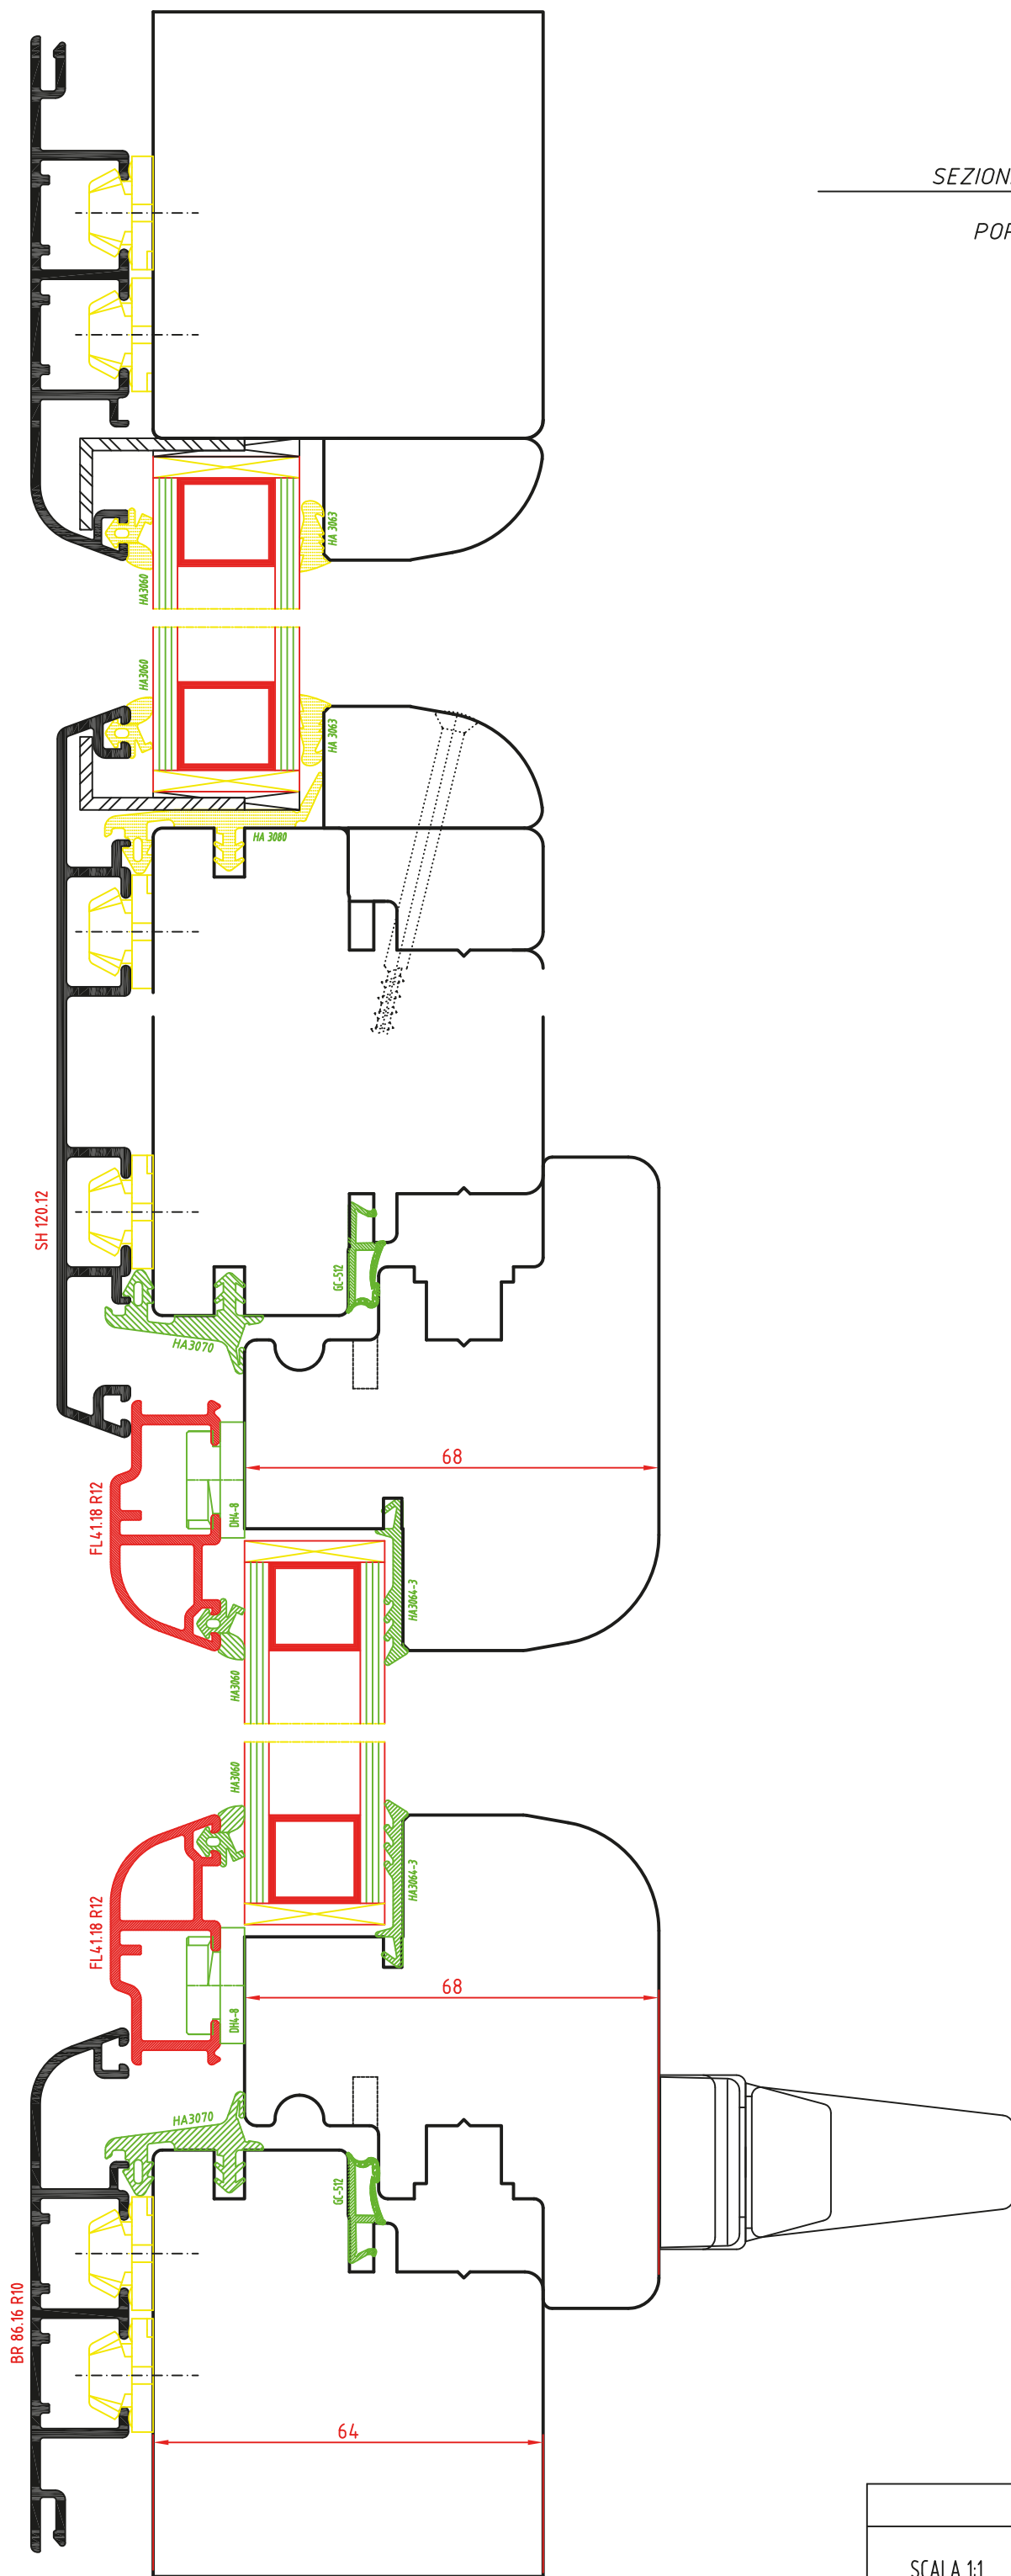

Scostamento cava ferramenta 13mm

FINESTRA A DUE ANTE CON TRAVERSA

SCALA 1:1

AL.BA.PROFILFI

SEZIONE ORIZZONTALE - LEGNO/ALLUMINIO

ARIA 12mm

Scostamento cava ferramenta 13mm

FINESTRA A DUE ELEMENTI CON TRAVERSA

# SEZIONE VERTICALE

SEZIONE VERTICALE - LEGNO/ALLUMINIO

ARIA 12mm

Sostamento cava Ferramenta 13mm

FINESTRA A DUE ANTE CON TRAVERSA

SEZIONE ORIZZONTALE

SCALA 1:1

AL.BA.PROFILII

ARIA 12mm

SEZIONE VERTICALE - LEGNO/ALLUMINIO

Scostamento cava ferramenta 13mm

PORTA SCORREVOLE PARELLELA

SCALA 1:1

AL.BA.PROFILI

ARIA 12mm

SEZIONE VERTICALE - LEGNO/ALLUMINIO