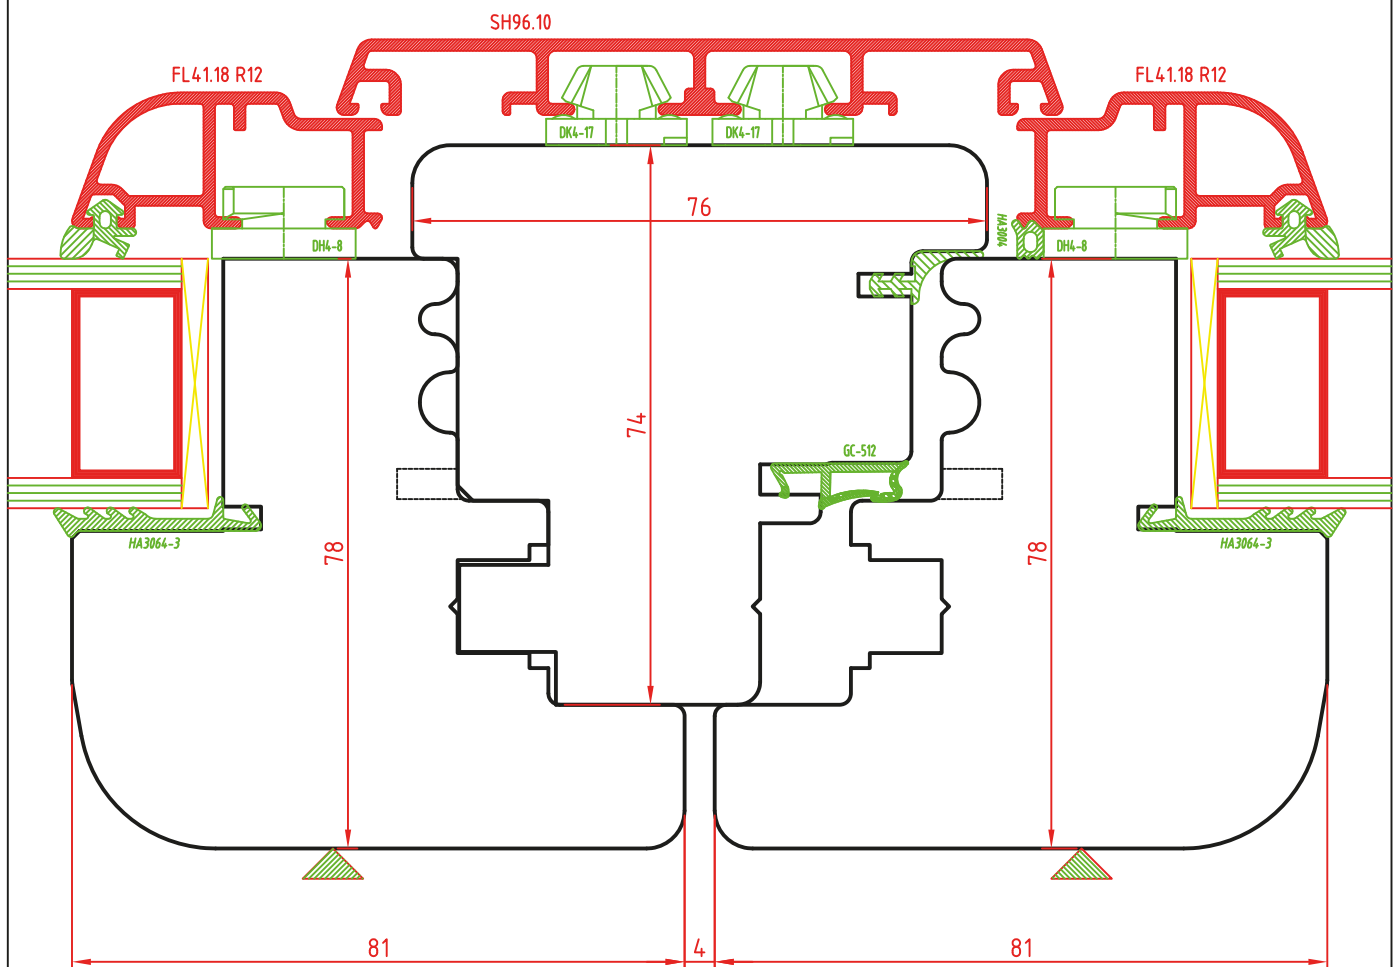

CHIUSURA CENTRALE - TIPO "B"

SCALA 1:1

AL.BA.PROFILFI

SEZIONE VERTICALE PORTAFINESTRA - LEGNO/ALLUMINIO

Scostamento cava ferramenta 13mm

ARIA 12mm

SCALA 1:1

AL.BA.PROFILFI

SEZIONE VERTICALE - LEGNO/ALLUMINIO

Scostamento cava ferramenta 13mm

ARIA 12mm

SCALA 1:1

AL.BA.PROFILFI

**SEZIONE ORIZZONTALE - LEGNO/ALLUMINIO**

Scostamento cava ferramenta 13mm

ARIA 12mm

**CHIUSURA CENTRALE - TIPO "A"**

SCALA 1:1

AL.BA.PROFILFI

SEZIONE ORIZZONTALE - LEGNO/ALLUMINIO

Scostamento cava ferramenta 13mm

ARIA 12mm

CHIUSURA CENTRALE - TIPO "B"

SCALA 1:1