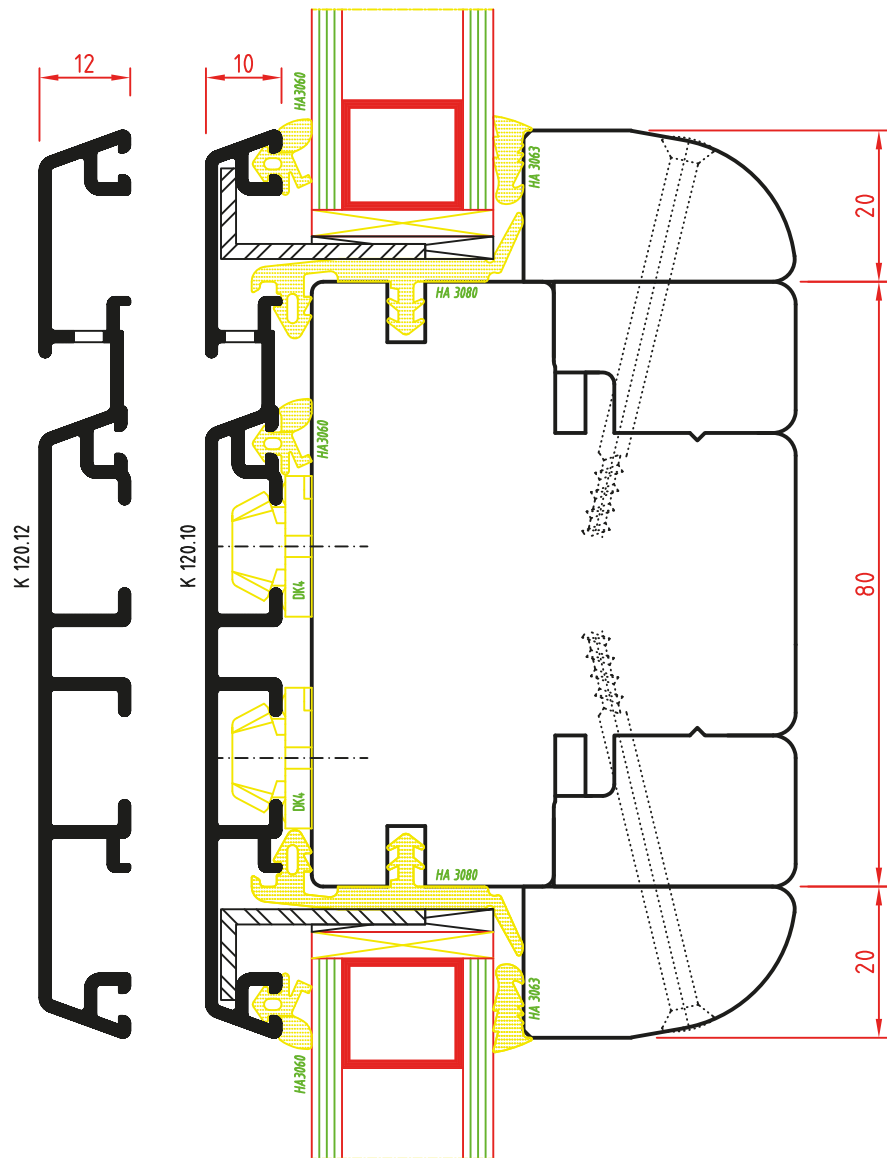

AL.BA.PROFILFI

SEZIONE VERTICALE PORTAFINESTRA - LEGNO/ALLUMINIO

Scostamento cava ferramenta 13mm

ARIA 12mm

SCALA 1:1

AL.BA.PROFILFI

SEZIONE ORIZZONTALE - LEGNO/ALLUMINIO

ARIA 12mm

Scostamento cava ferramenta 13mm

FINESTRA A DUE ANTE CON TRAVERSA

SCALA 1:1

AL.BA.PROFILFI

SEZIONE ORIZZONTALE - LEGNO/ALLUMINIO

ARIA 12mm

Scostamento cava ferramenta 13mm

FINESTRA A DUE ELEMENTI CON TRAVERSA

SCALA 1:1

AL.BA.PROFILFI

SEZIONE ORIZZONTALE - LEGNO/ALLUMINIO

ARIA 12mm

Scostamento cava ferramenta 13mm

FINESTRA A DUE ELEMENTI CON MONTANTE CENTRALE

SCALA 1:1

AL.BA.PROFILFI