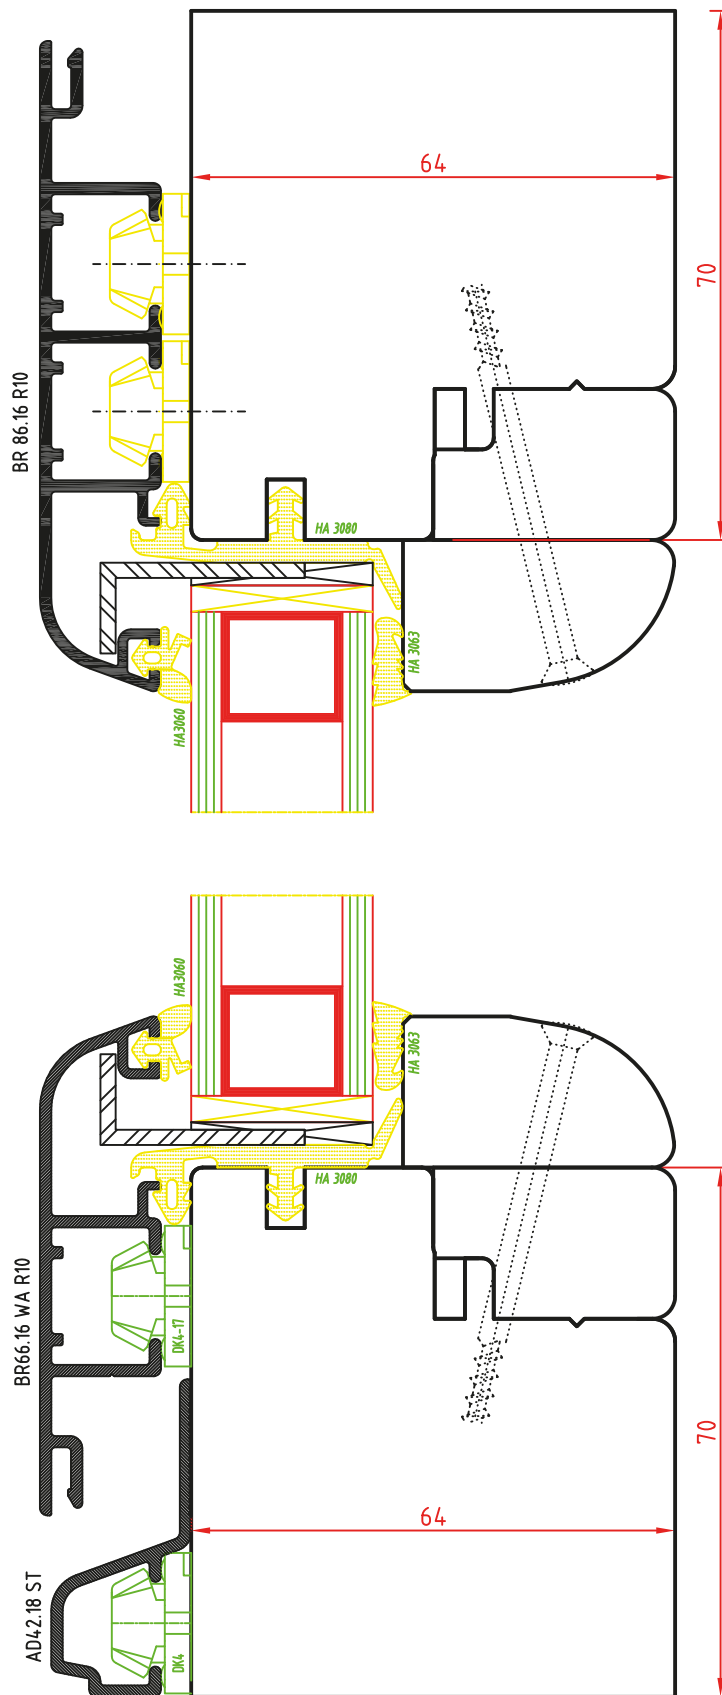

# **SCHEDE TECNICHE**

Linea AL.BA. Gold

SEZIONE VERTICALE - LEGNO/ALLUMINIO

Scostamento cava ferramenta 13mm

ARIA 12mm

SCALA 1:1

AL.BA.PROFILFI

SEZIONE ORIZZONTALE - LEGNO/ALLUMINIO

# SEZIONE VERTICALE

SEZIONE VERTICALE - LEGNO/ALLUMINIO

ARIA 12mm

Sostamento cava Ferramenta 13mm

FINESTRA A DUE ANTE CON TRAVERSA

SEZIONE ORIZZONTALE

SCALA 1:1

AL.BA.PROFILII

ARIA 12mm

SEZIONE VERTICALE - LEGNO/ALLUMINIO

Scostamento cava ferramenta 13mm

PORTA SCORREVOLE PARELLELA

SCALA 1:1

AL.BA.PROFILI

ARIA 12mm

SEZIONE VERTICALE - LEGNO/ALLUMINIO

Scostamento cava ferramenta 13mm

PORTA SCORREVOLE PARALLELA

SCALA 1:1

AL.BA.PROFILI

SEZIONE ORIZZONTALE - LEGNO/ALLUMINIO

ARIA 12mm

Scostamento cava ferramenta 13mm

TELAIO FISSO LEGNO ALLUMINIO CON FERMAVETRO