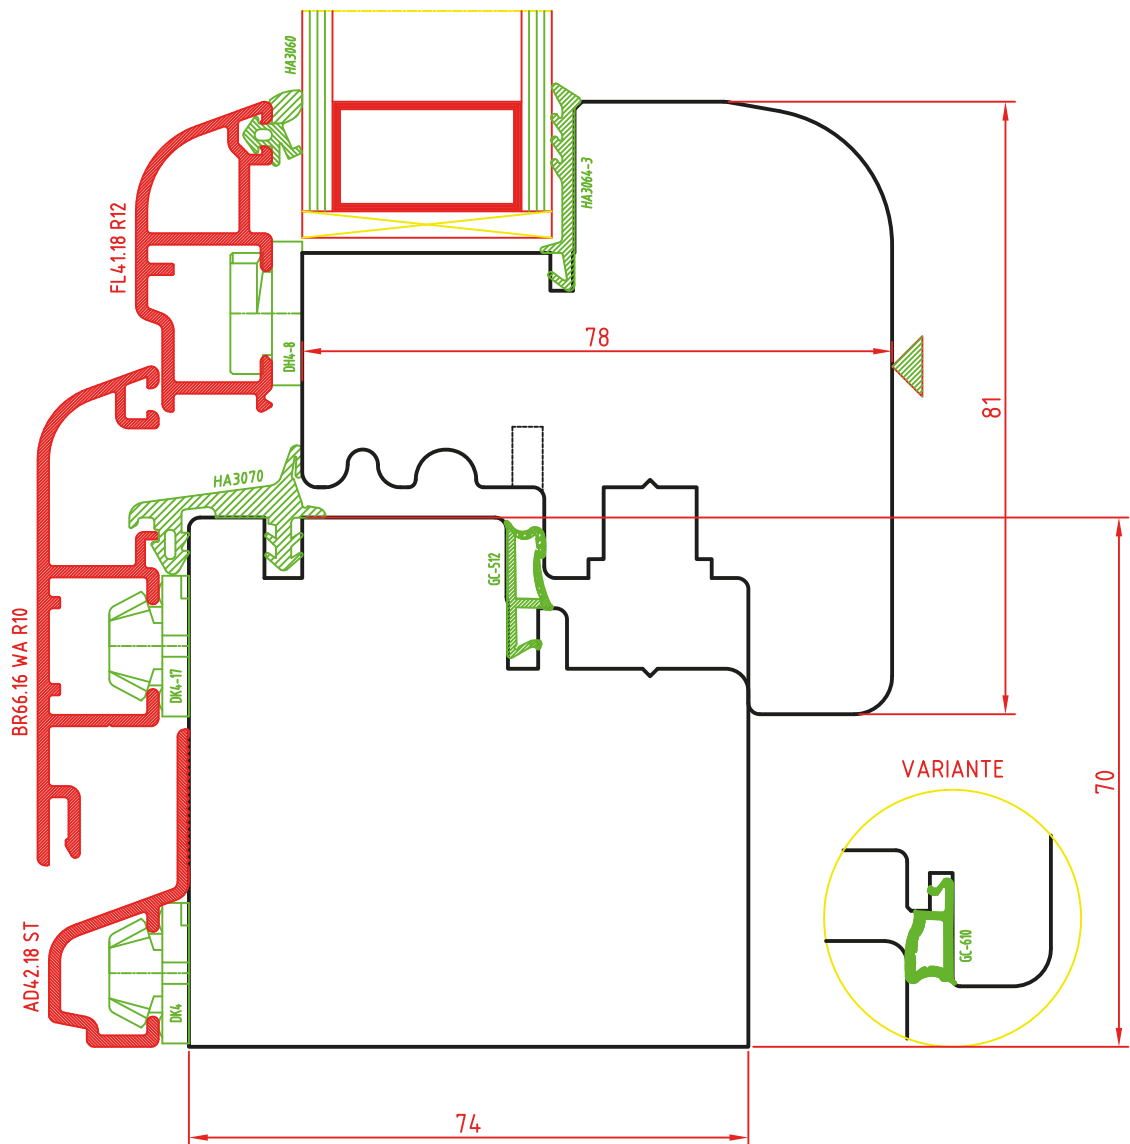

CHIUSURA CENTRALE - TIPO "B"

SCALA 1:1

AL.BA.PROFILFI

SEZIONE VERTICALE PORTAFINESTRA - LEGNO/ALLUMINIO

Scostamento cava ferramenta 13mm

ARIA 12mm

SCALA 1:1

AL.BA.PROFILFI

SEZIONE VERTICALE - LEGNO/ALLUMINIO

Scostamento cava ferramenta 13mm

ARIA 12mm

SCALA 1:1

AL.BA.PROFILFI

**SEZIONE ORIZZONTALE - LEGNO/ALLUMINIO**

Scostamento cava ferramenta 13mm

ARIA 12mm