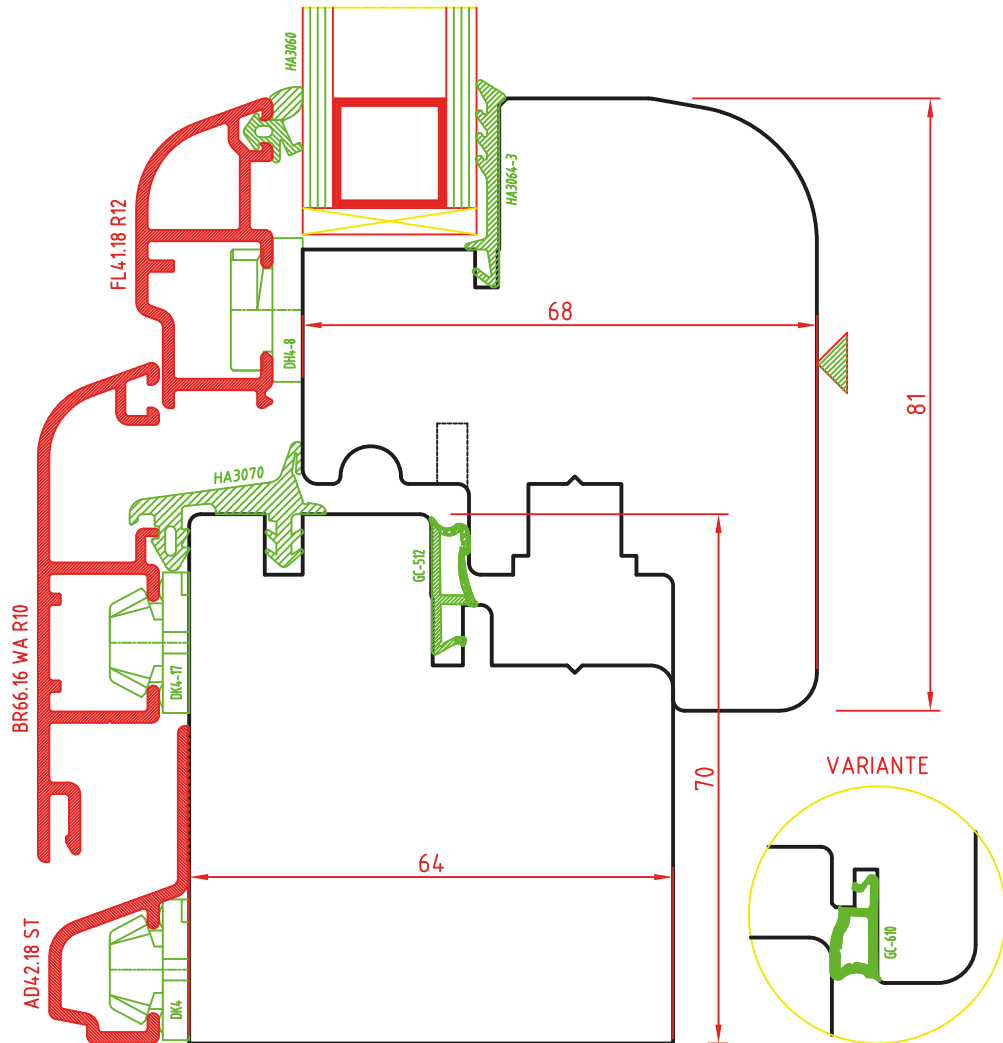

# **SCHEDE TECNICHE**

Linea AL.BA. Gold

SEZIONE VERTICALE - LEGNO/ALLUMINIO

Scostamento cava ferramenta 13mm

ARIA 12mm

SCALA 1:1

AL.BA.PROFILFI

SEZIONE ORIZZONTALE - LEGNO/ALLUMINIO