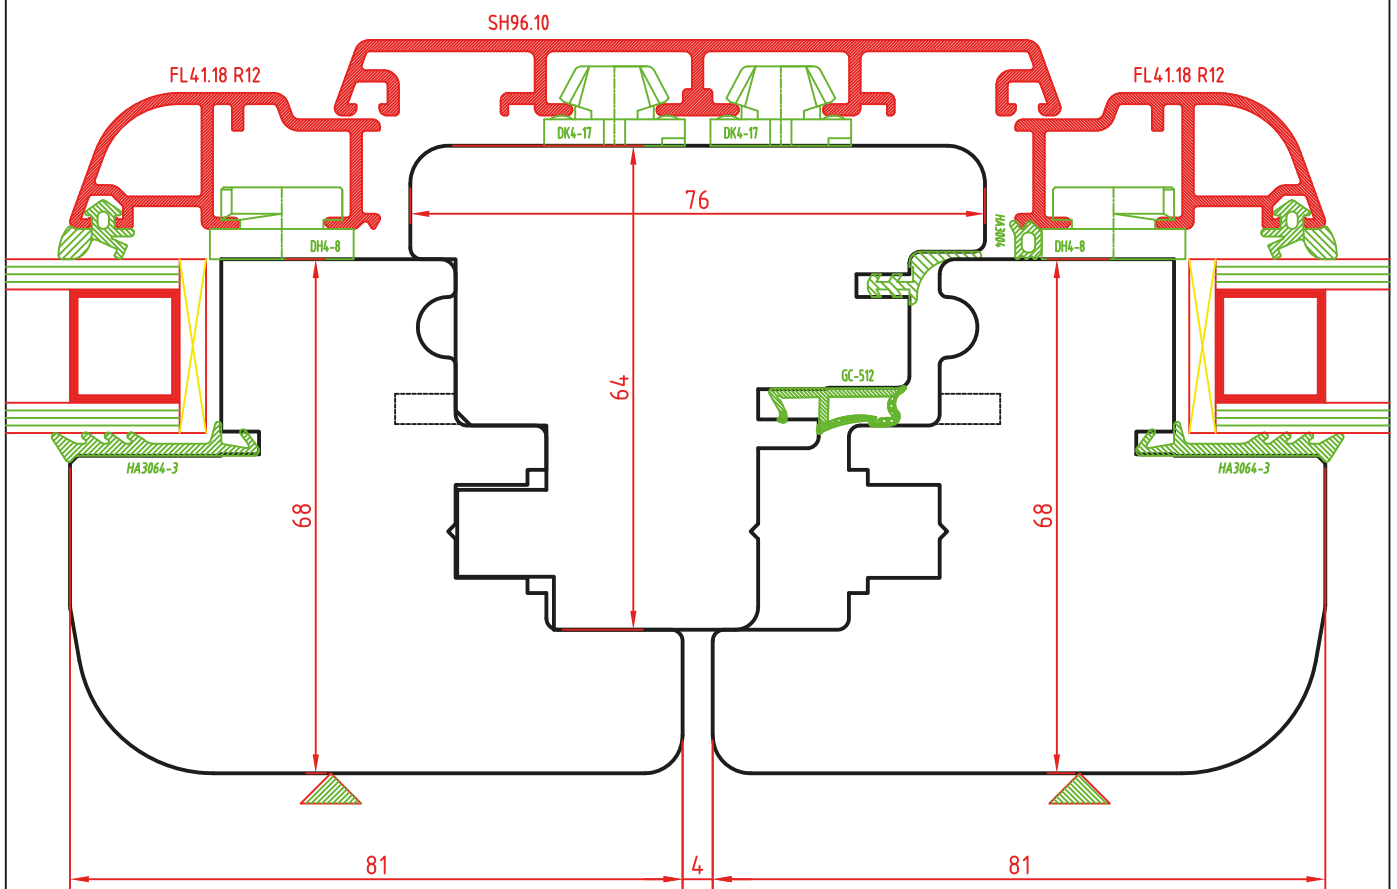

SEZIONE ORIZZONTALE - LEGNO/ALLUMINIO

Scostamento cava ferramenta 13mm

ARIA 12mm

CHIUSURA CENTRALE - TIPO "A"

SCALA 1:1

AL.BA.PROFILFI