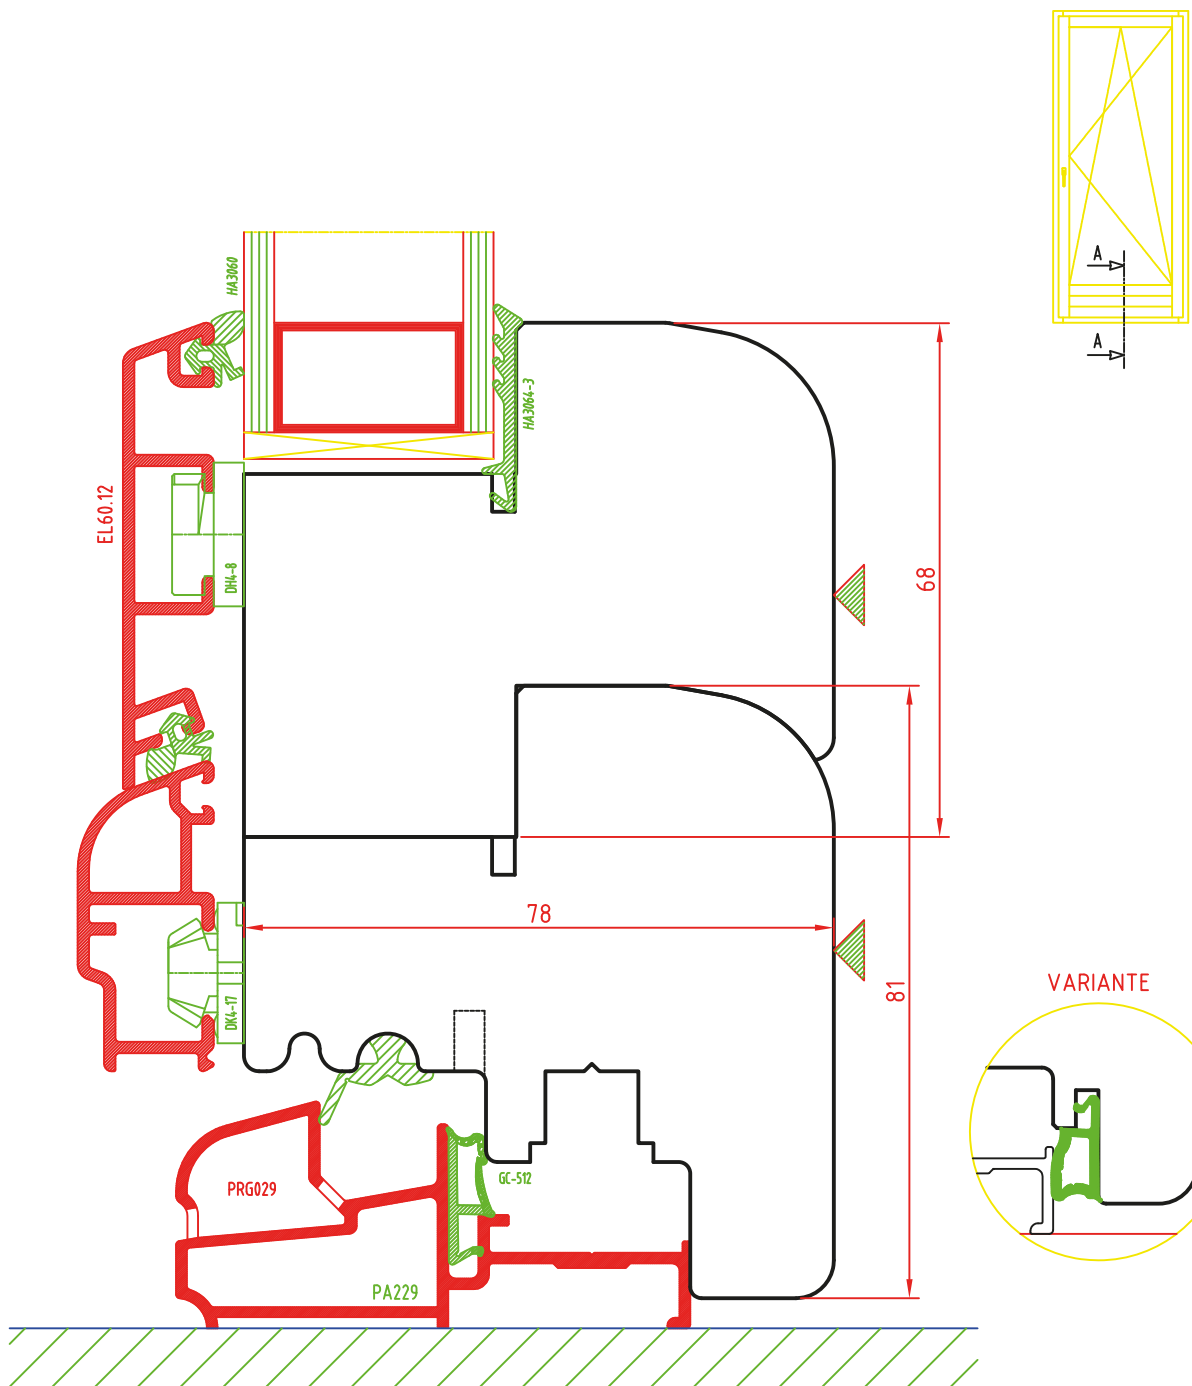

**CHIUSURA CENTRALE - TIPO "A"**

SCALA 1:1

AL.BA.PROFILFI

SEZIONE ORIZZONTALE - LEGNO/ALLUMINIO

Scostamento cava ferramenta 13mm

ARIA 12mm

CHIUSURA CENTRALE - TIPO "B"

SCALA 1:1

AL.BA.PROFILFI

SEZIONE VERTICALE PORTAFINESTRA - LEGNO/ALLUMINIO

Scostamento cava ferramenta 13mm

ARIA 12mm

SCALA 1:1

AL.BA.PROFILFI

SEZIONE ORIZZONTALE - LEGNO/ALLUMINIO

ARIA 12mm