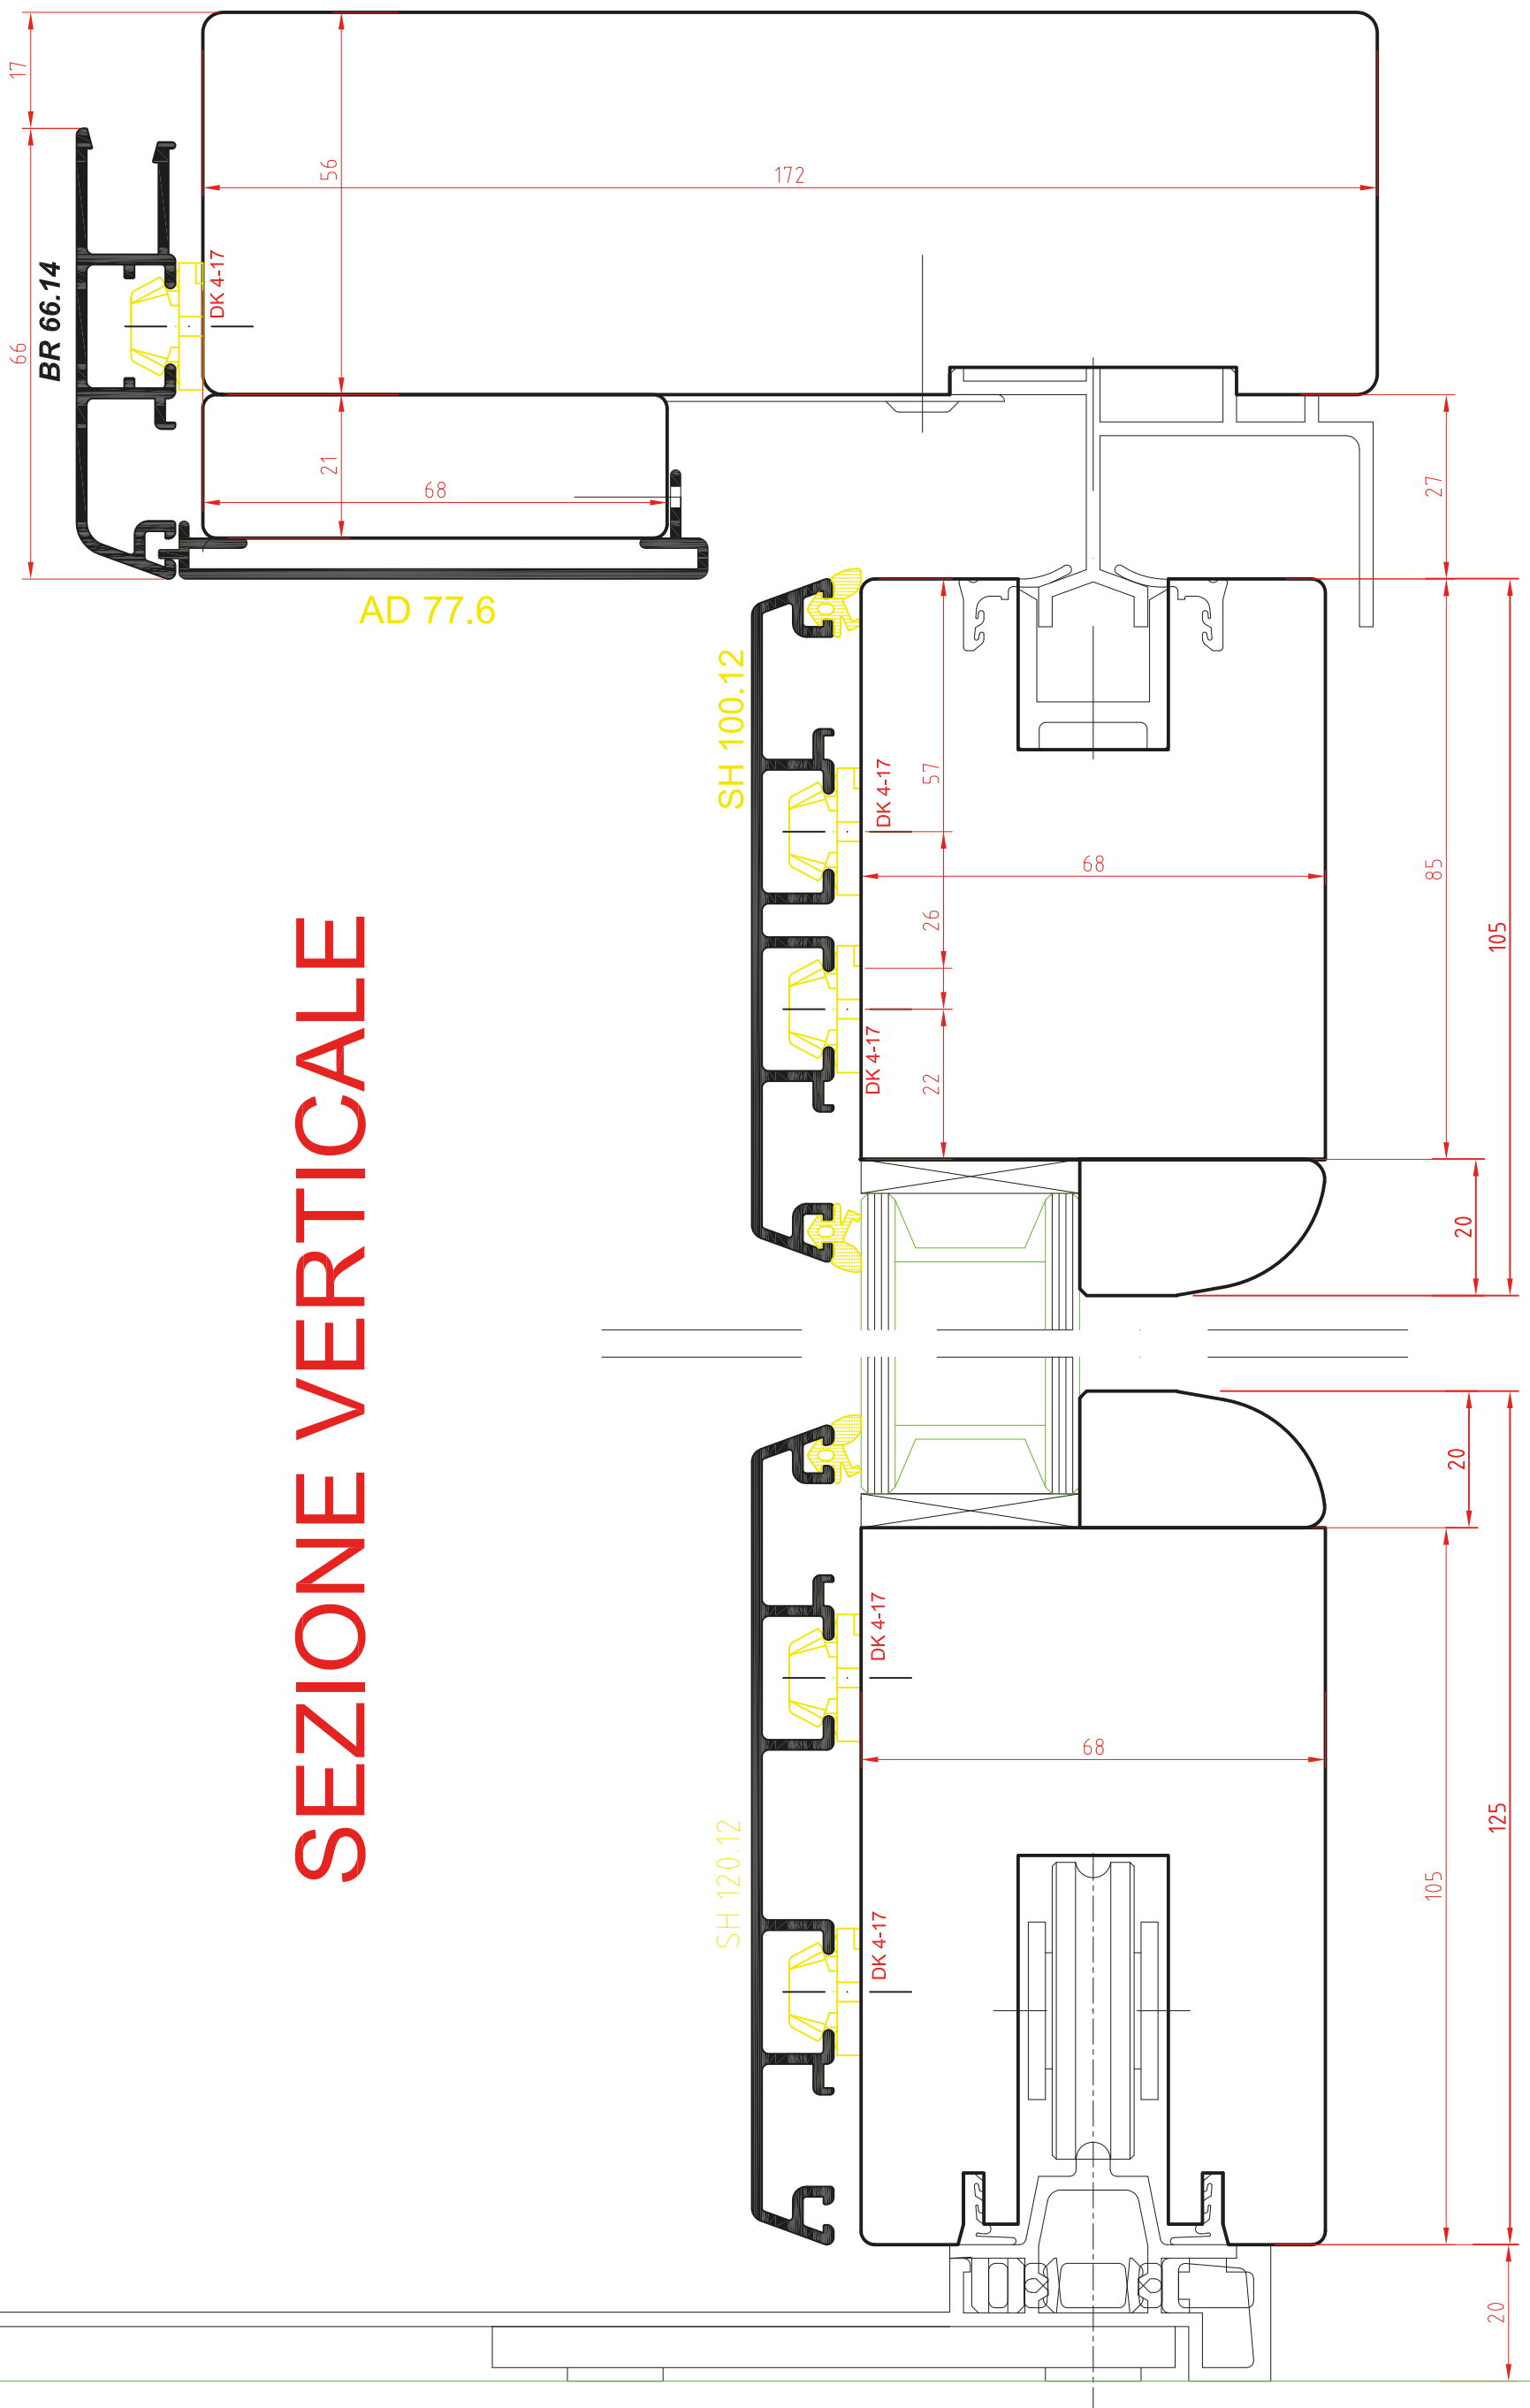

SEZIONE VERTICALE