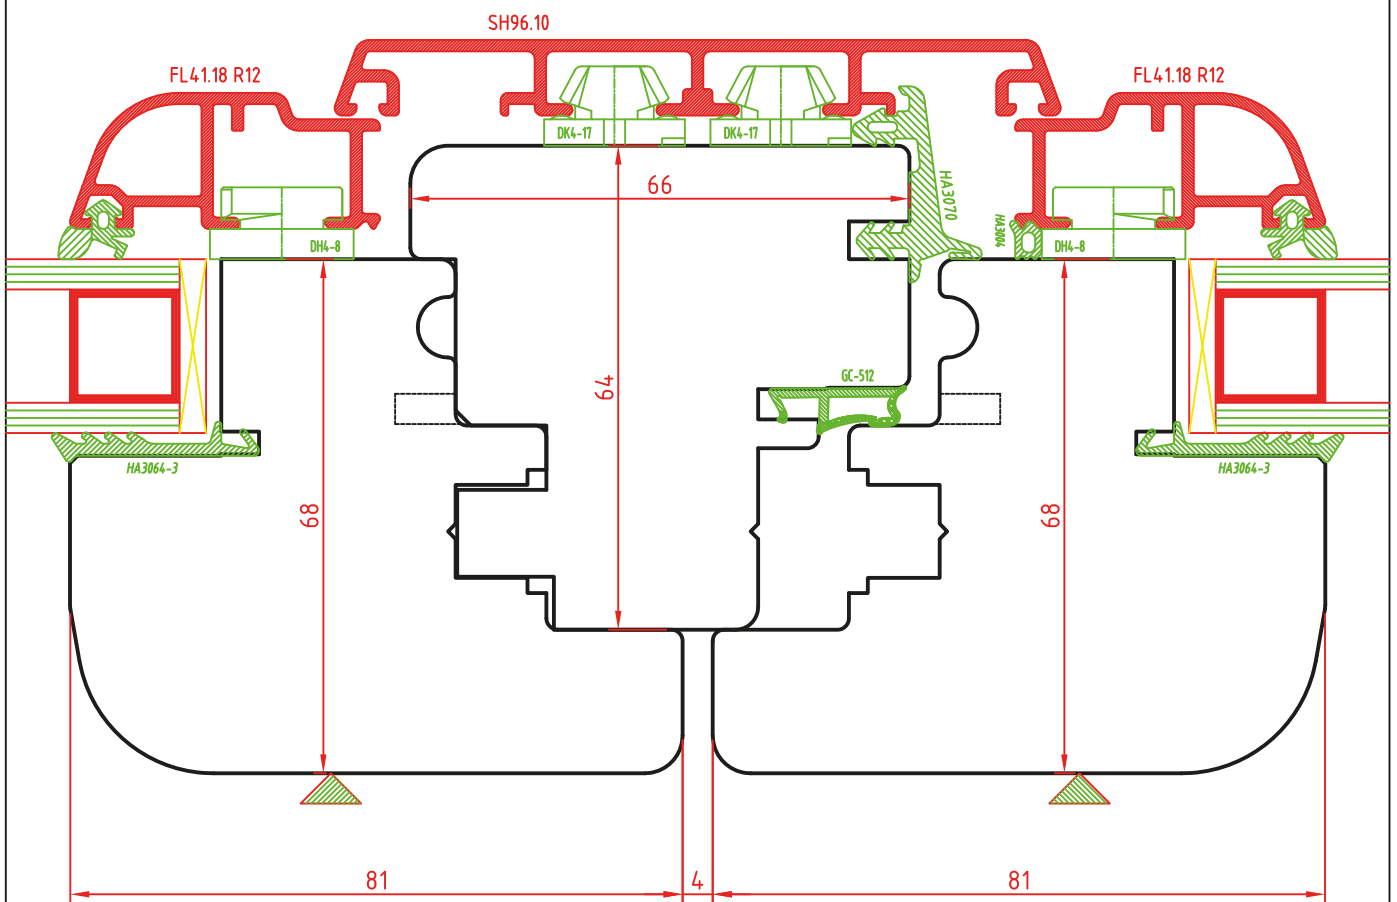

# **SCHEDE TECNICHE**

Linea AL.BA. Gold

SEZIONE VERTICALE - LEGNO/ALLUMINIO

Scostamento cava ferramenta 13mm

ARIA 12mm

SCALA 1:1

AL.BA.PROFILFI

SEZIONE ORIZZONTALE - LEGNO/ALLUMINIO

Scostamento cava ferramenta 13mm

ARIA 12mm

CHIUSURA CENTRALE - TIPO "A"

SCALA 1:1

AL.BA.PROFILFI

SEZIONE ORIZZONTALE - LEGNO/ALLUMINIO

Scostamento cava ferramenta 13mm

ARIA 12mm

CHIUSURA CENTRALE - TIPO "B"

SCALA 1:1

AL.BA.PROFILFI

SEZIONE VERTICALE PORTAFINESTRA - LEGNO/ALLUMINIO

Scostamento cava ferramenta 13mm

ARIA 12mm

SCALA 1:1

AL.BA.PROFILFI