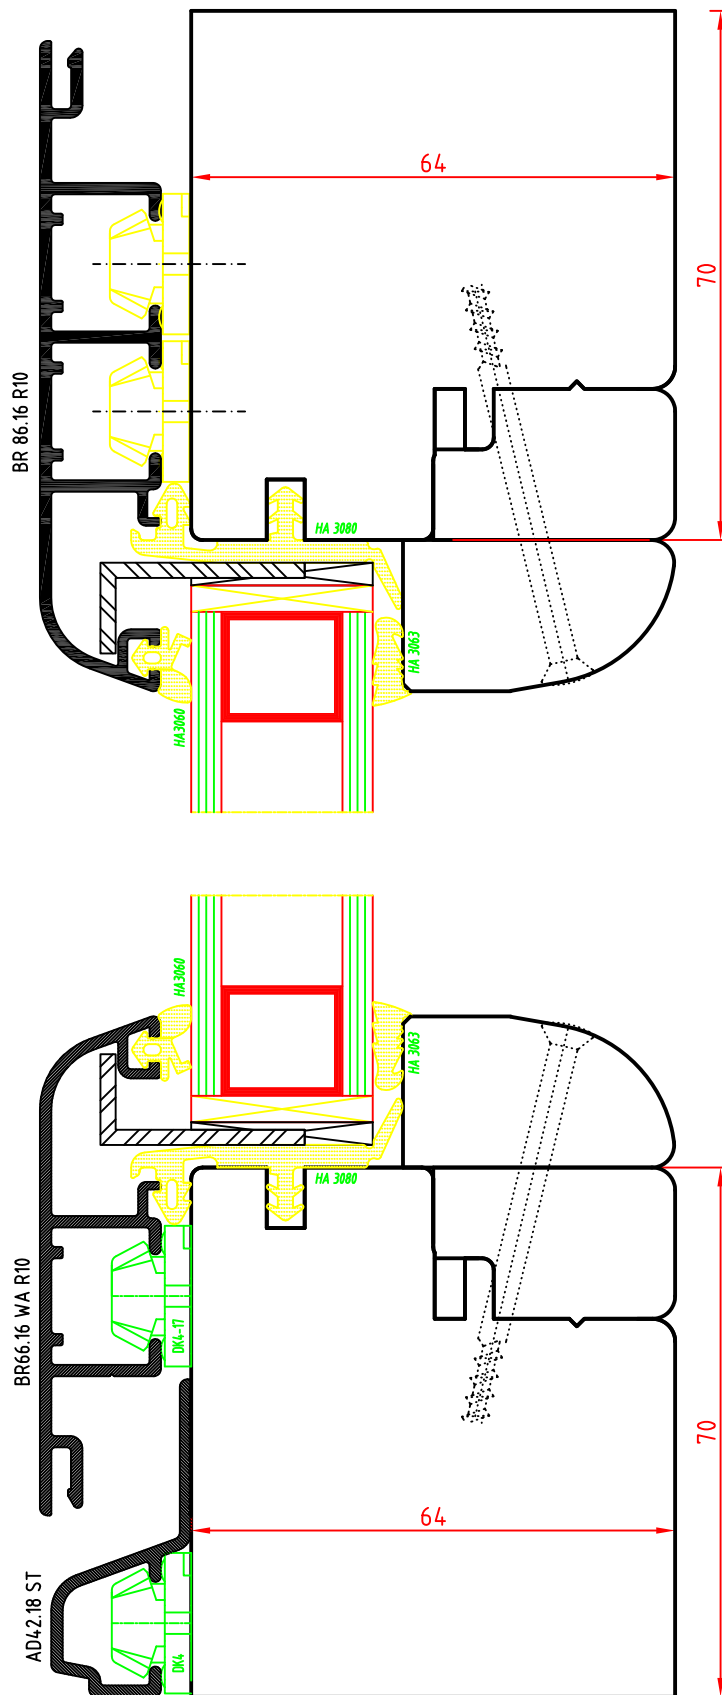

SEZIONE ORIZZONTALE - LEGNO/ALLUMINIO

ARIA 12mm

Scostamento cava ferramenta 13mm

TELAIO FISSO LEGNO ALLUMINIO CON FERMAVETRO

SCALA 1:1

AL.BA.PROFILFI