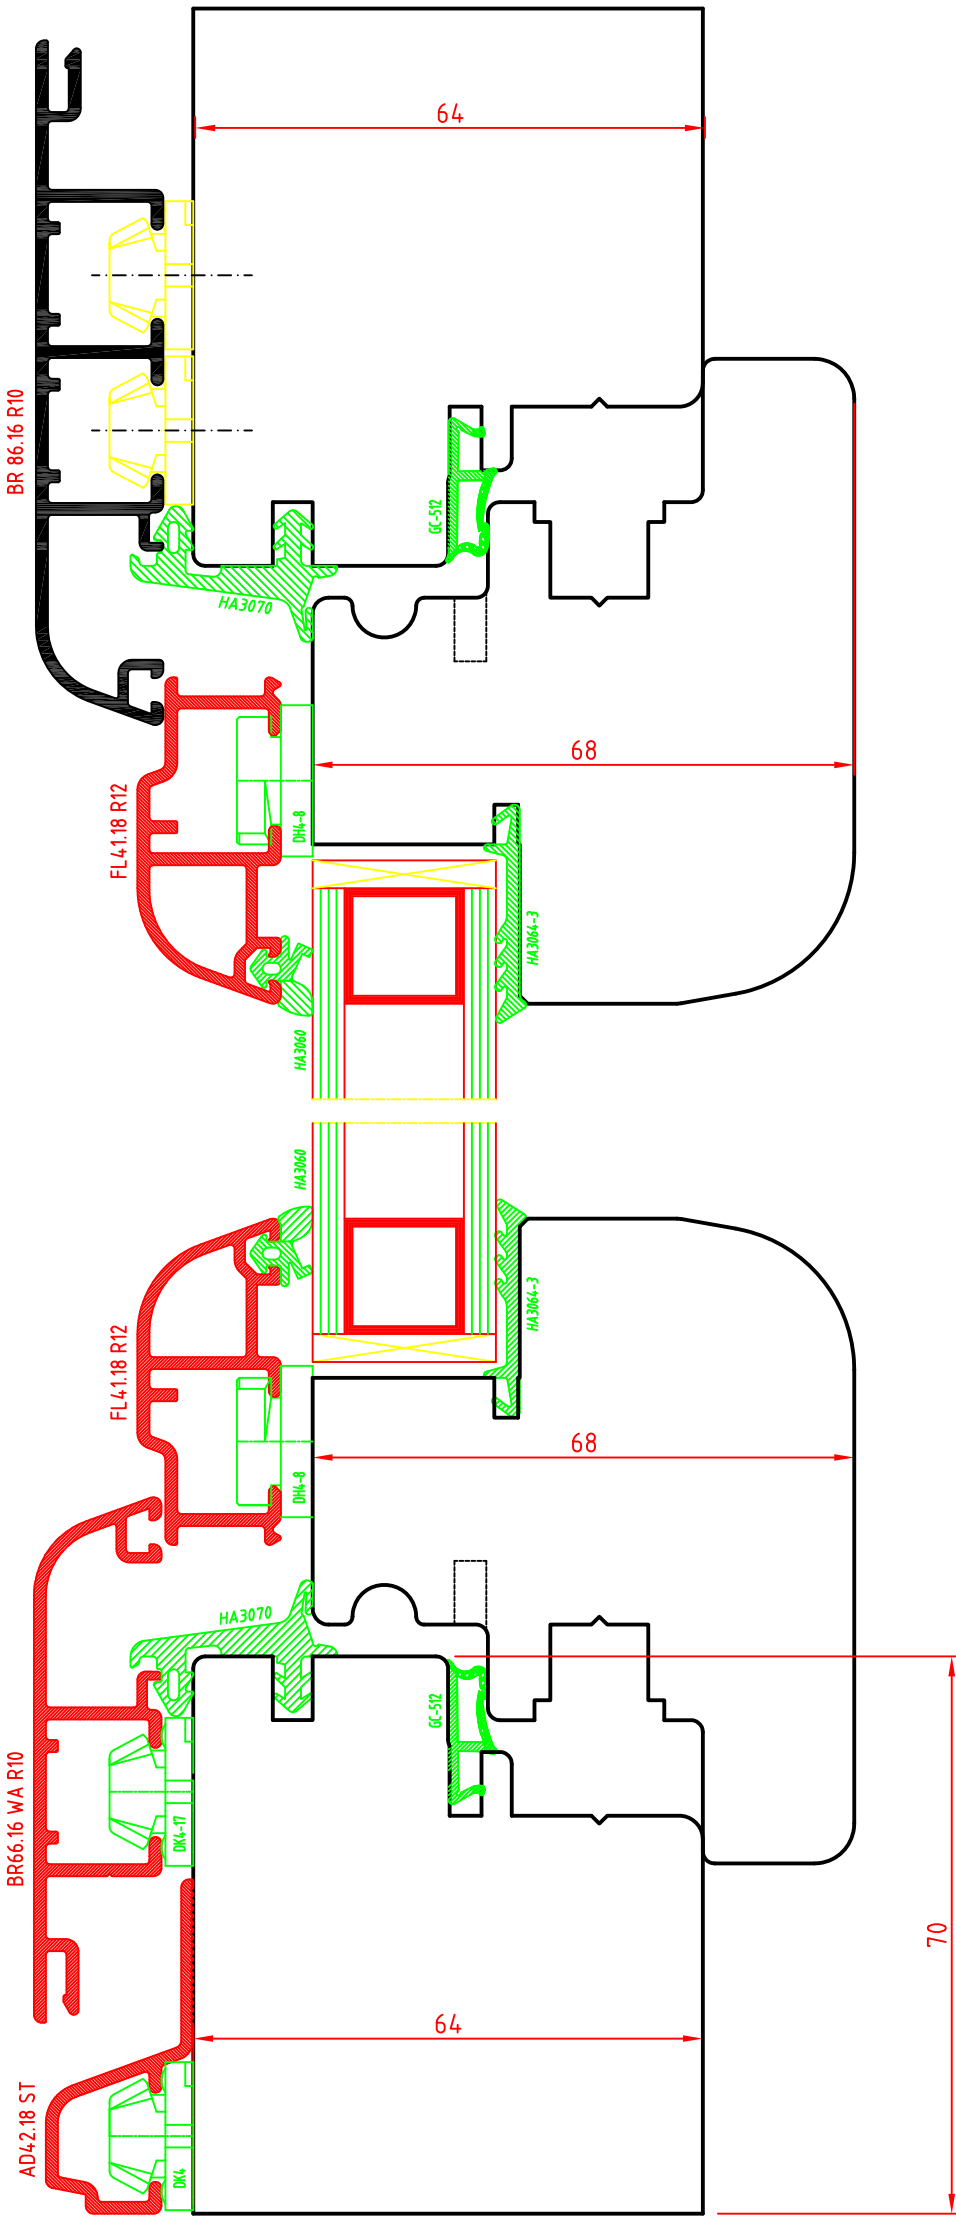

ARIA 12mm

SEZIONE VERTICALE - LEGNO/ALLUMINIO

Scostamento cava ferramenta 13mm

PORTA SCORREVOLE PARALLELA

SCALA 1:1

AL.BA.PROFILI