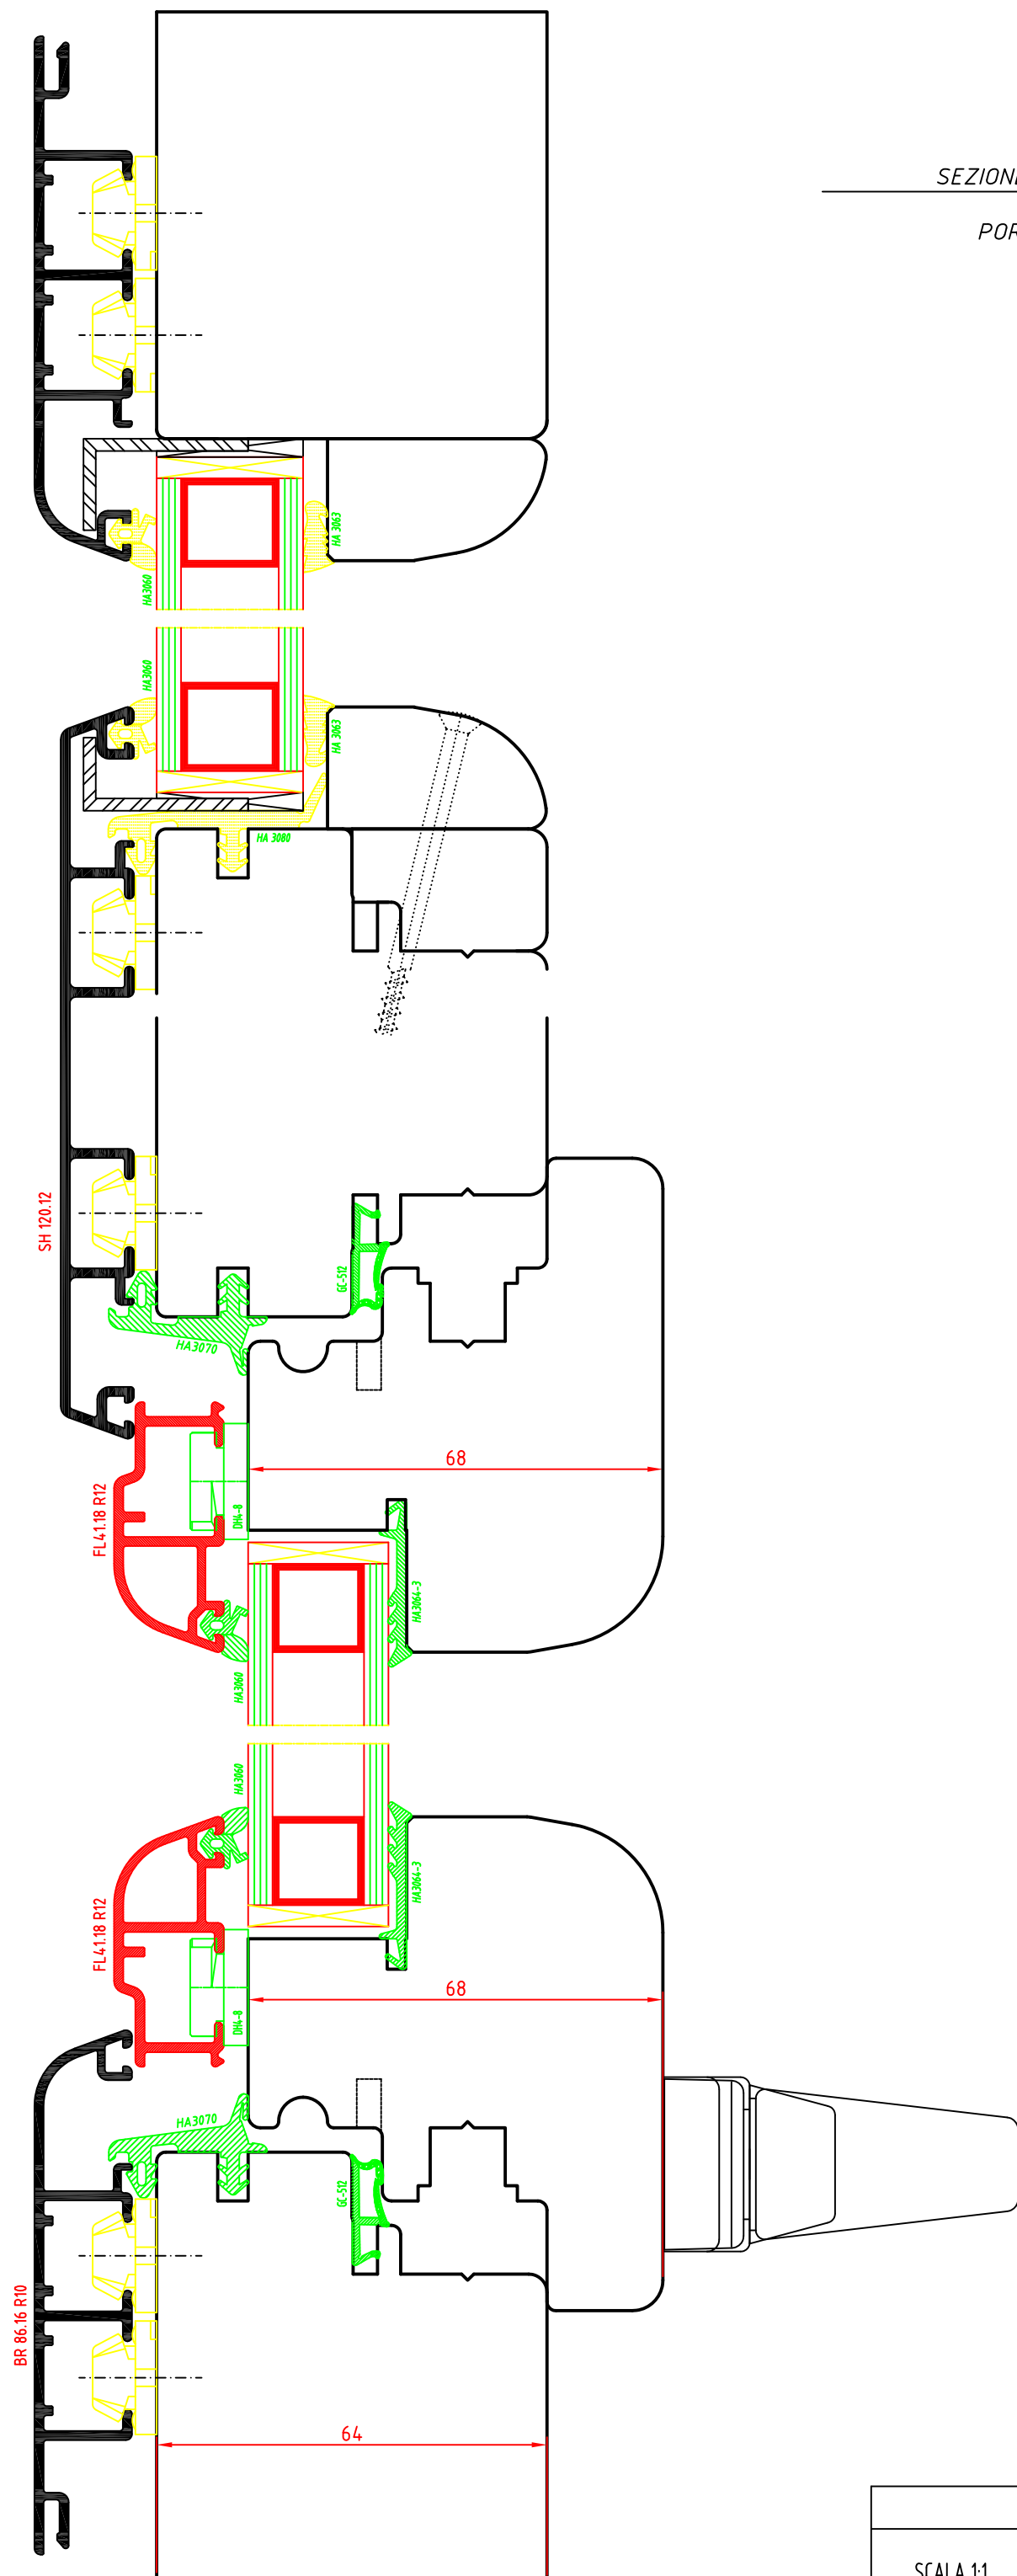

ARIA 12mm

SEZIONE VERTICALE - LEGNO/ALLUMINIO

Scostamento cava ferramenta 13mm

PORTA SCORREVOLE PARELLELA

SCALA 1:1

AL.BA.PROFILI