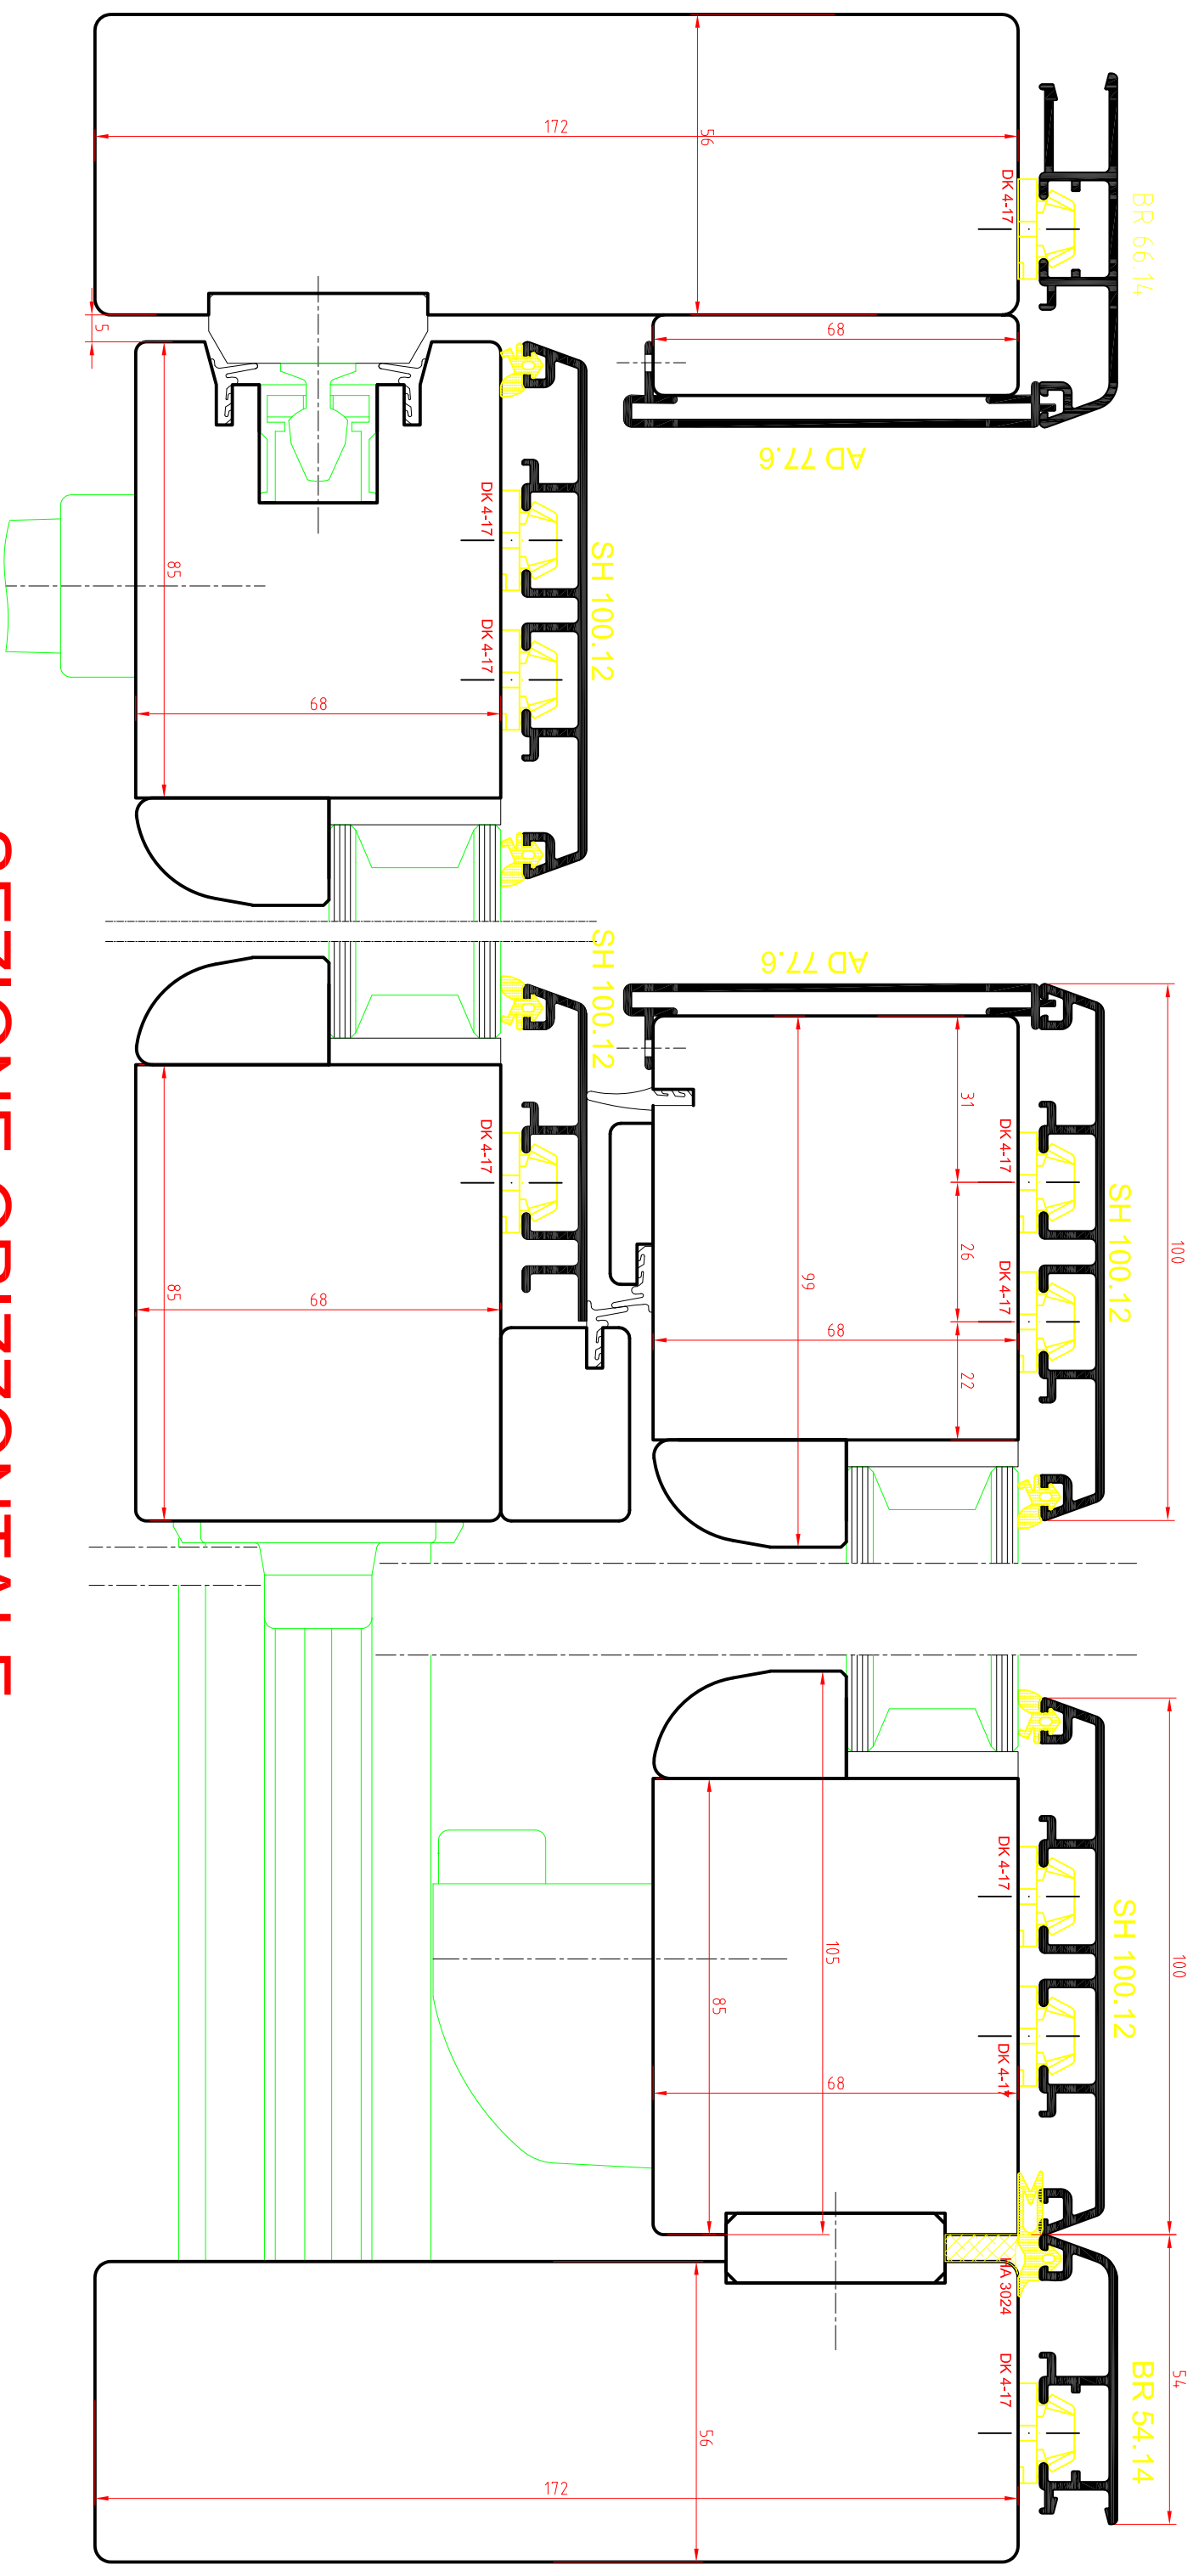

SEZIONE VERTICALE - LEGNO/ALLUMINIO

ARIA 12mm

Sostamento cava Ferramenta 13mm
FINESTRA A DUE ANTE CON TRAVERSA

SEZIONE ORIZZONTALE

SCALA 1:1	AL.BA.PROFILII
-----------	----------------