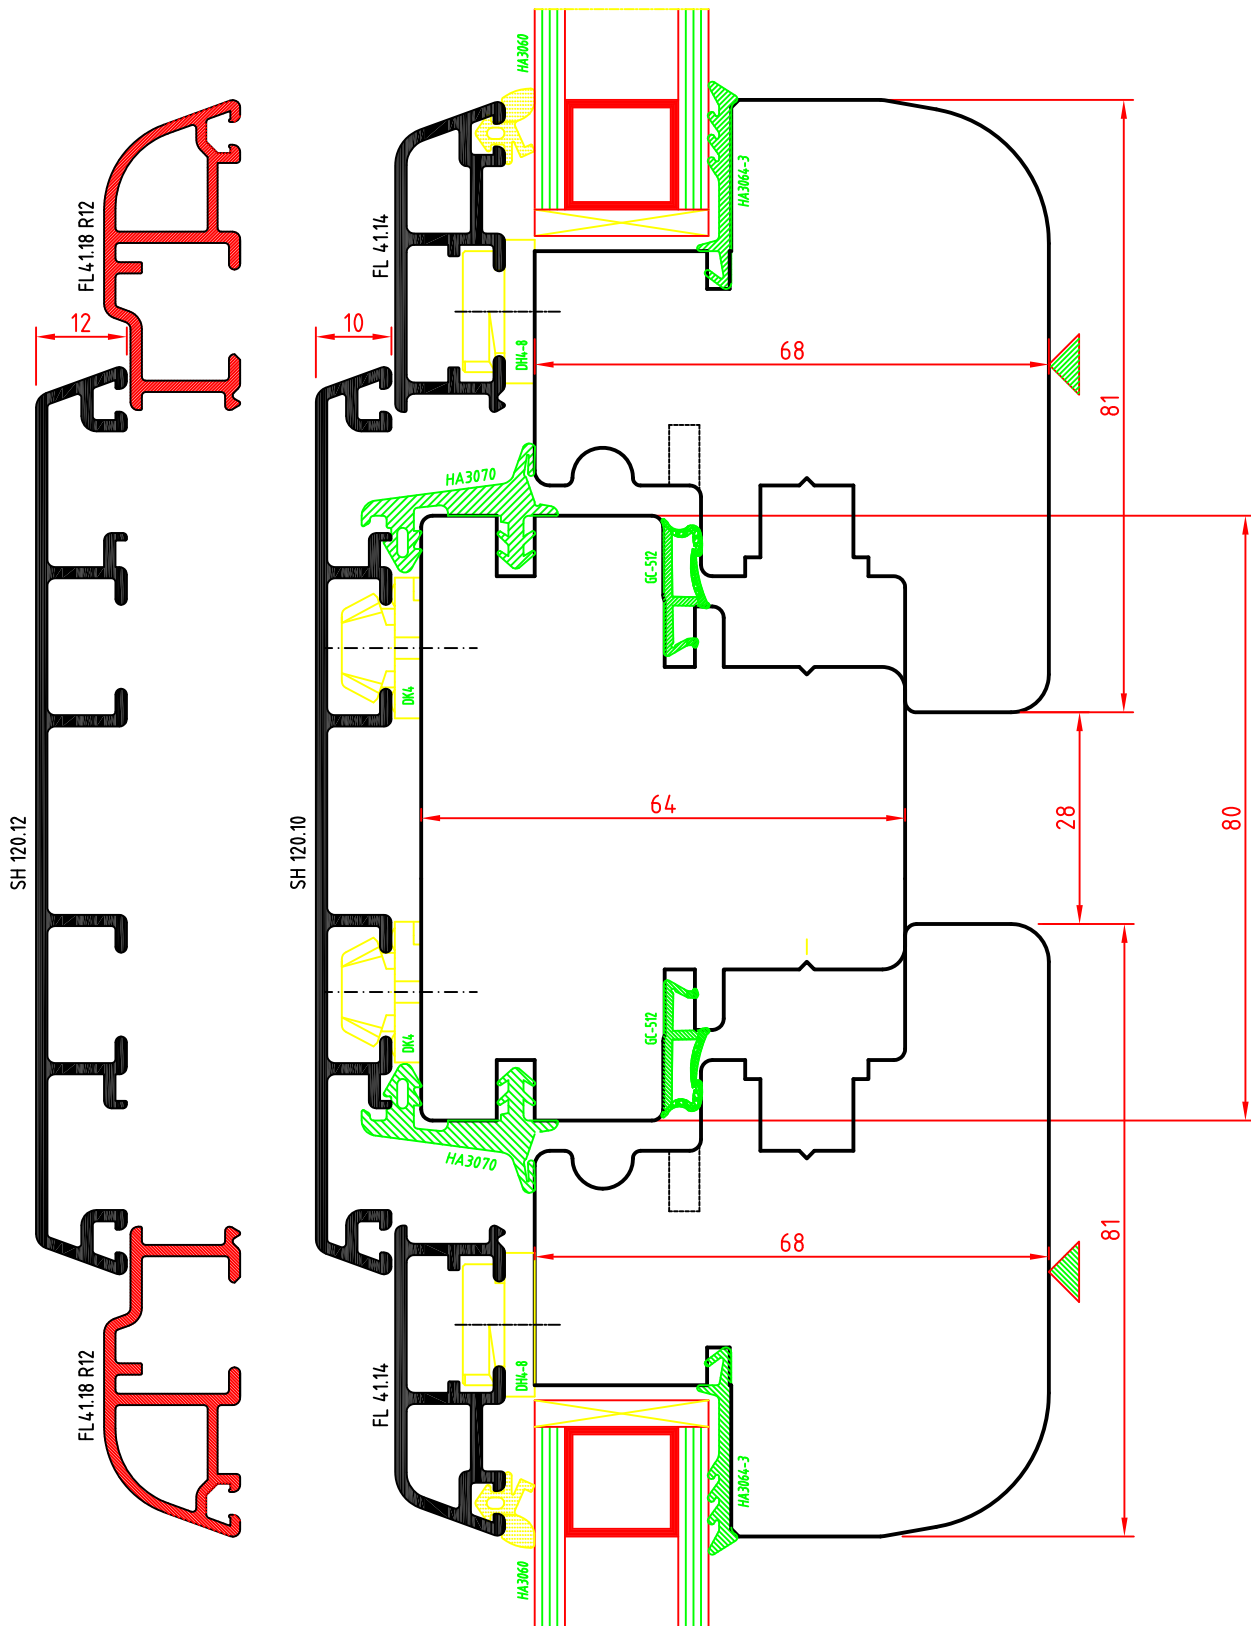

SEZIONE ORIZZONTALE - LEGNO/ALLUMINIO

ARIA 12mm

Scostamento cava ferramenta 13mm

FINESTRA A DUE ELEMENTI CON MONTANTE CENTRALE

SCALA 1:1

AL.BA.PROFILFI