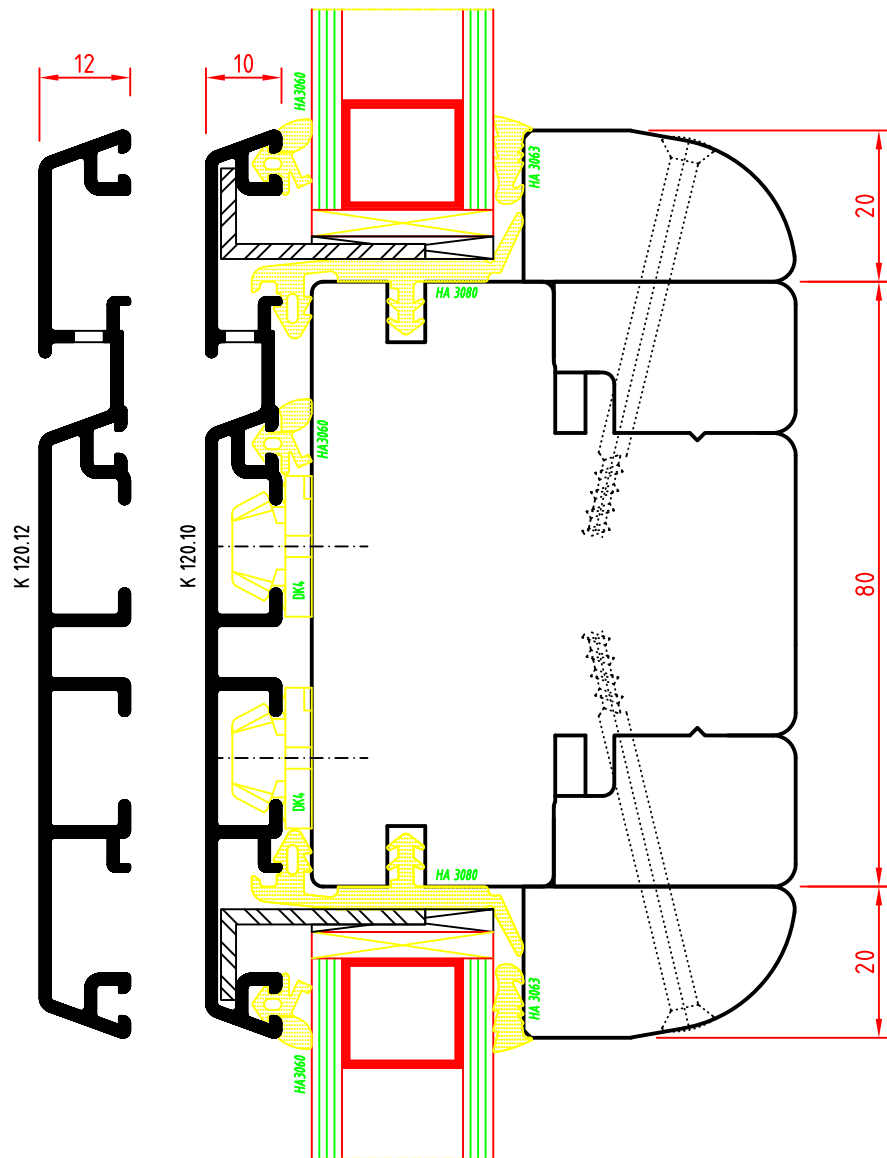

SEZIONE ORIZZONTALE - LEGNO/ALLUMINIO

ARIA 12mm

Scostamento cava ferramenta 13mm

FINESTRA A DUE ELEMENTI CON TRAVERSA

SCALA 1:1

AL.BA.PROFILFI