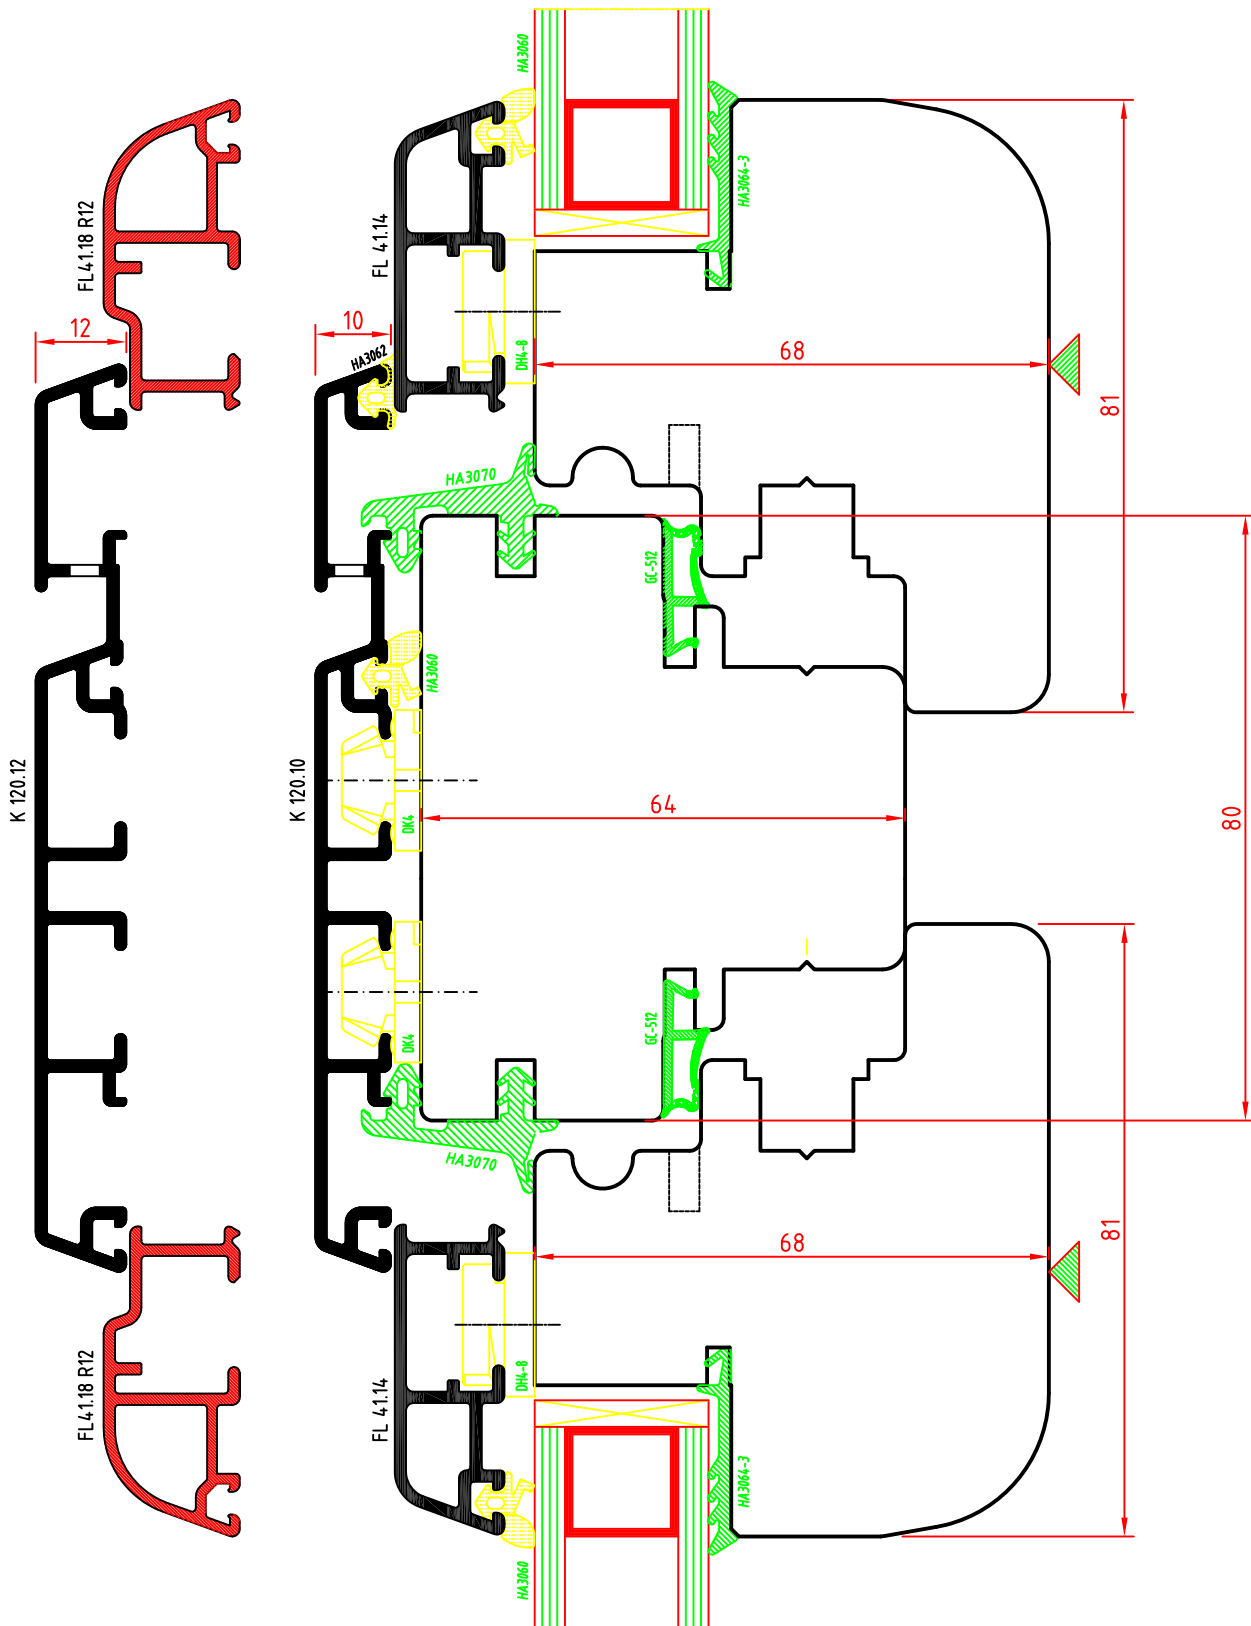

SEZIONE ORIZZONTALE - LEGNO/ALLUMINIO

ARIA 12mm

Scostamento cava ferramenta 13mm

FINESTRA A DUE ANTE CON TRAVERSA

SCALA 1:1

AL.BA.PROFILFI