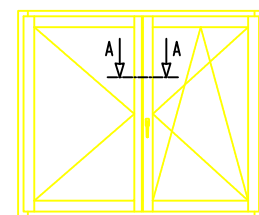

SEZIONE ORIZZONTALE - LEGNO/ALLUMINIO

Scostamento cava ferramenta 13mm

ARIA 12mm

CHIUSURA CENTRALE - TIPO "B"

SCALA 1:1

AL.BA.PROFILFI