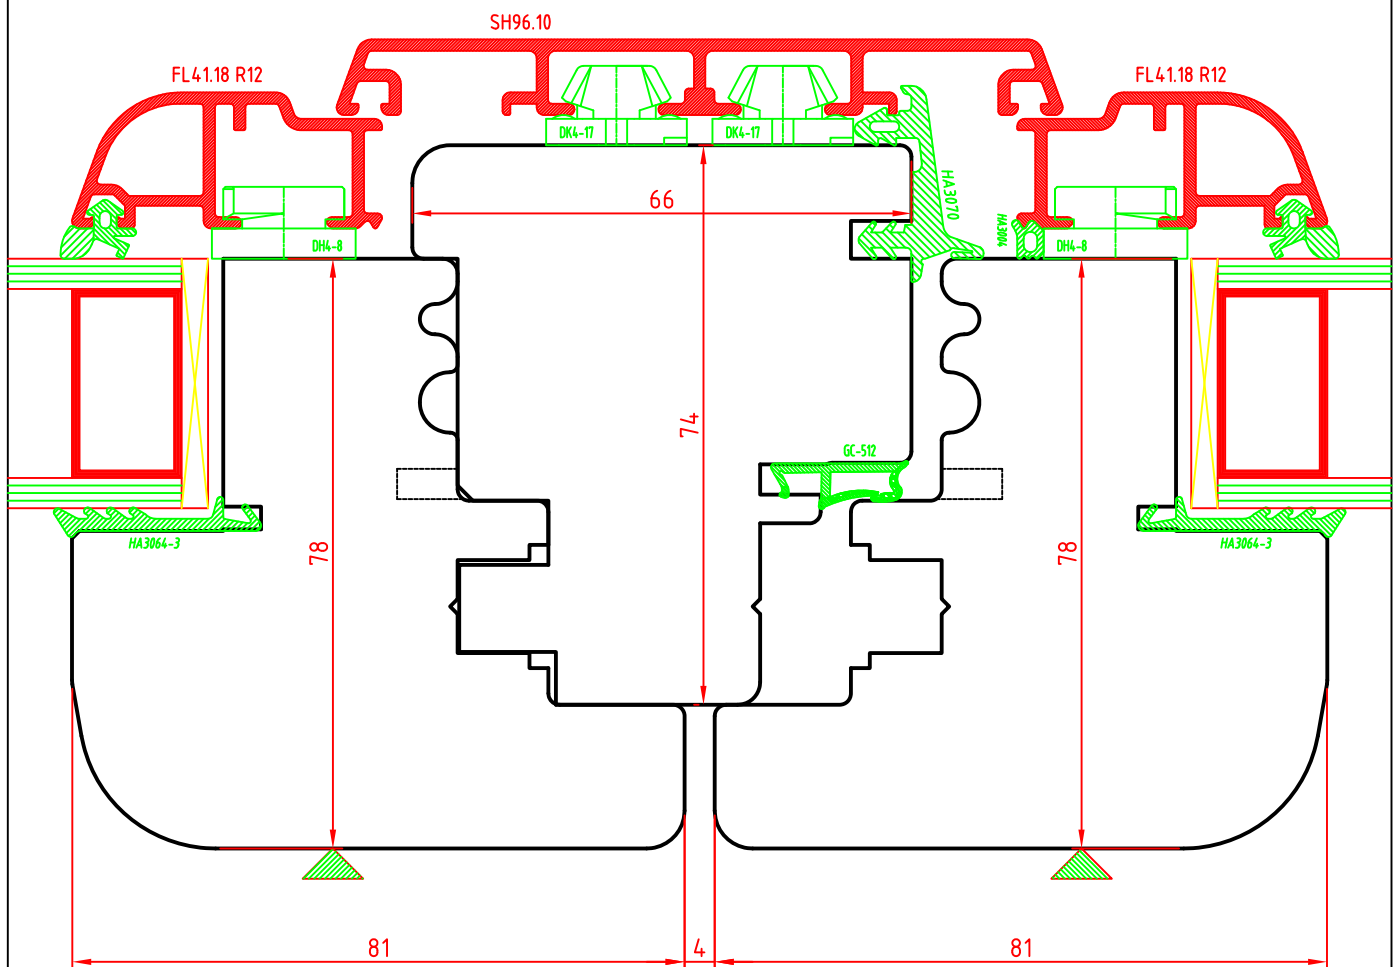

SEZIONE ORIZZONTALE - LEGNO/ALLUMINIO

Scostamento cava ferramenta 13mm

ARIA 12mm

CHIUSURA CENTRALE - TIPO "B"

SCALA 1:1

AL.BA.PROFILFI