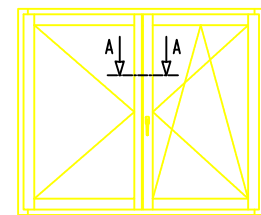

SEZIONE ORIZZONTALE - LEGNO/ALLUMINIO

Scostamento cava ferramenta 13mm

ARIA 12mm

CHIUSURA CENTRALE - TIPO "A"

SCALA 1:1

AL.BA.PROFILFI