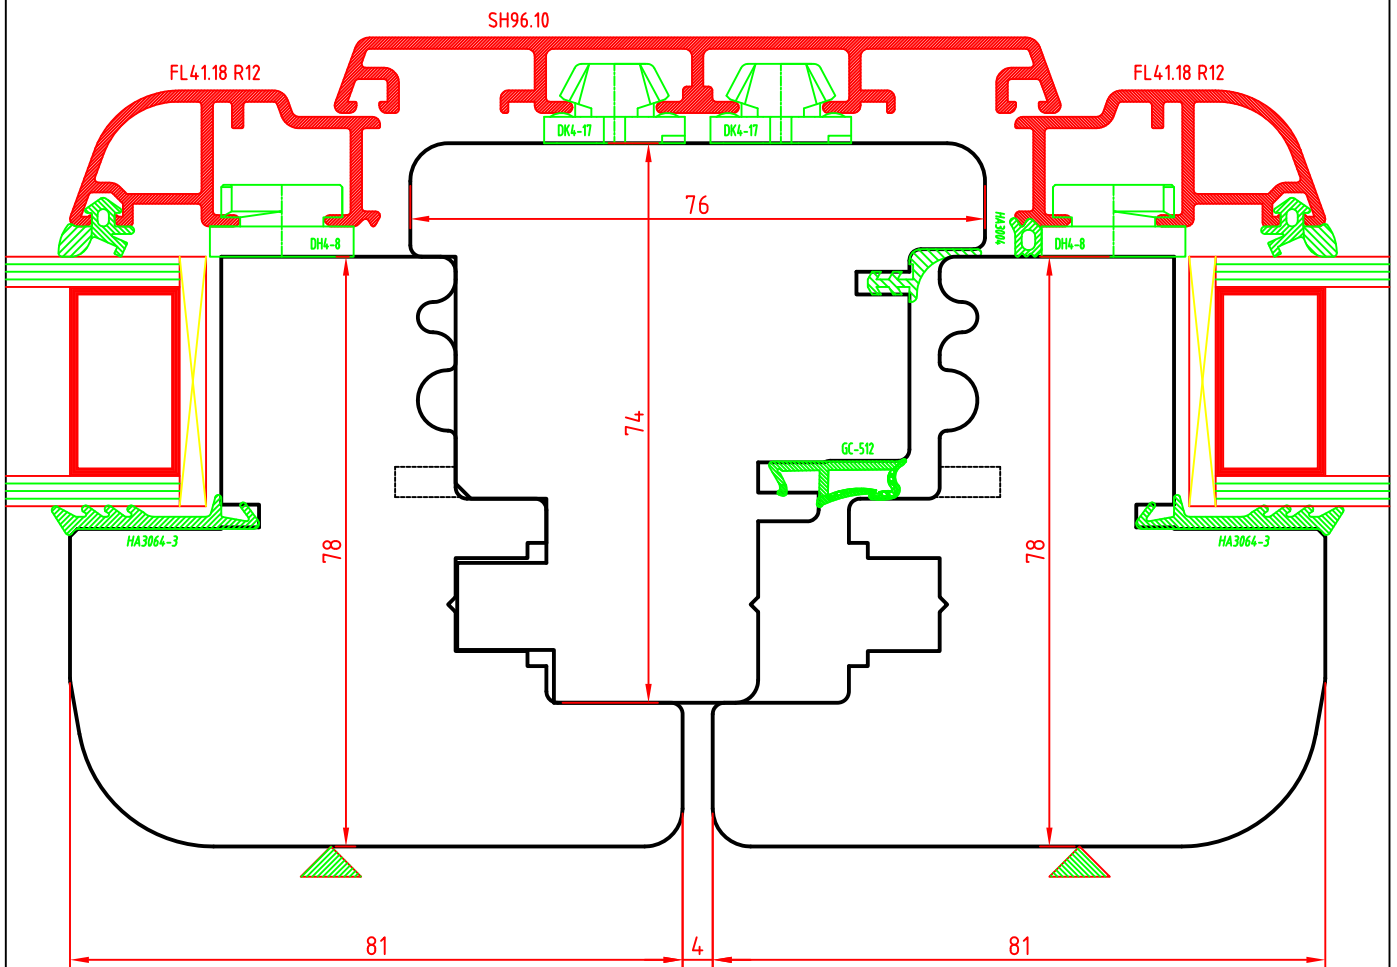

SEZIONE ORIZZONTALE - LEGNO/ALLUMINIO

Scostamento cava ferramenta 13mm

ARIA 12mm

CHIUSURA CENTRALE - TIPO "A"

SCALA 1:1

AL.BA.PROFILFI