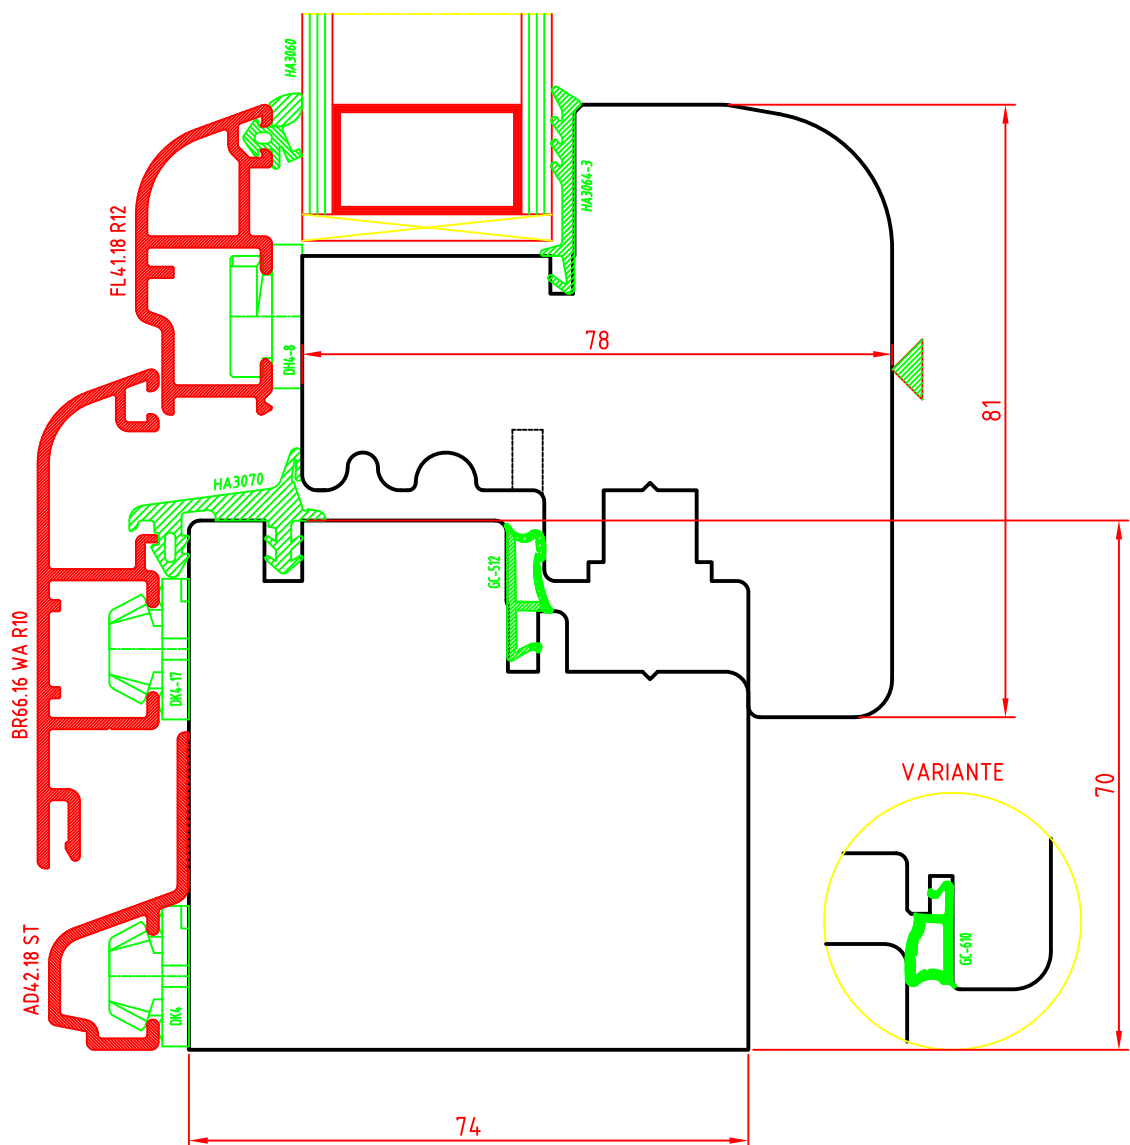

SEZIONE VERTICALE - LEGNO/ALLUMINIO

Scostamento cava ferramenta 13mm

ARIA 12mm

SCALA 1:1

AL.BA.PROFILI