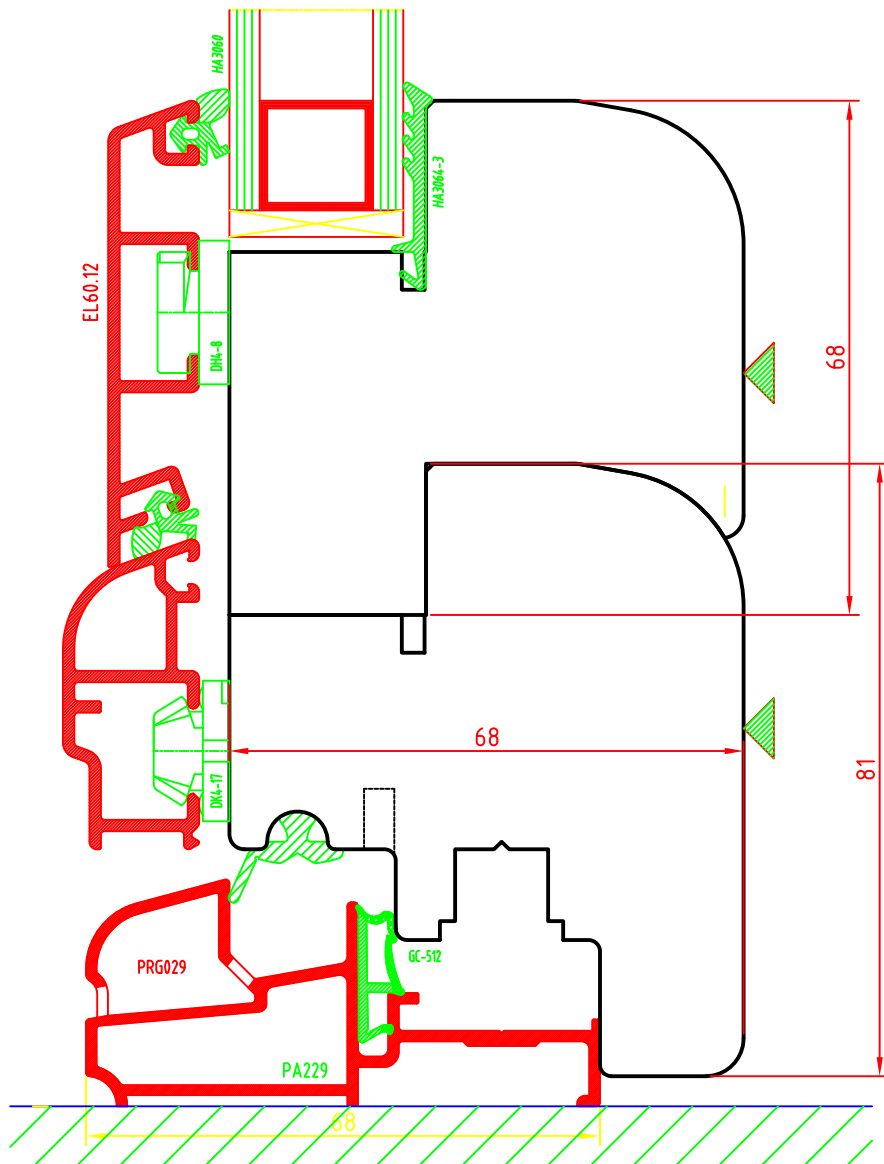

SEZIONE VERTICALE PORTAFINESTRA - LEGNO/ALLUMINIO

Scostamento cava ferramenta 13mm

ARIA 12mm

SCALA 1:1

AL.BA.PROFILFI