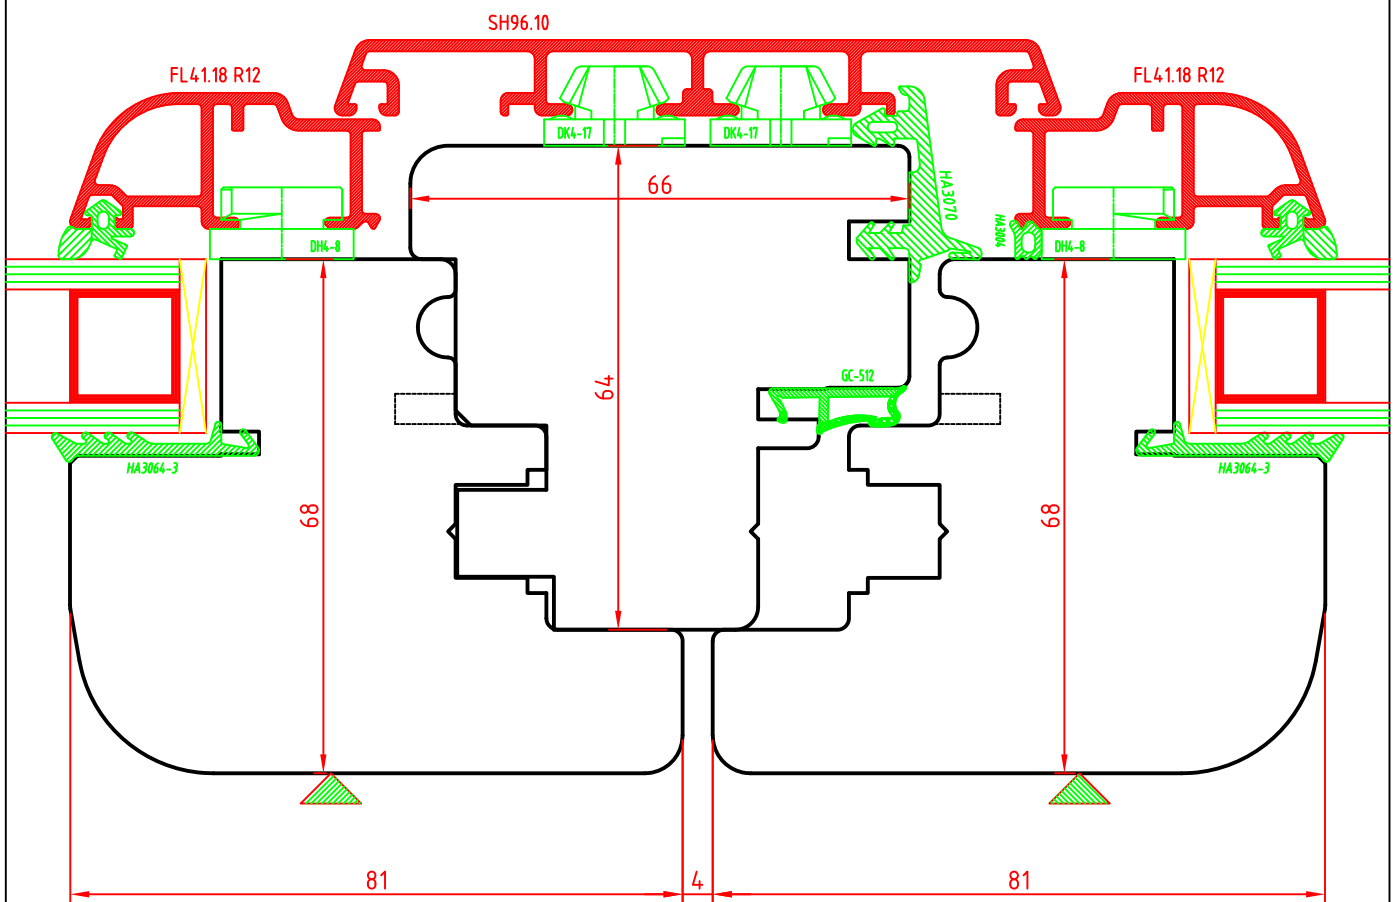

SEZIONE ORIZZONTALE - LEGNO/ALLUMINIO

Scostamento cava ferramenta 13mm

ARIA 12mm

CHIUSURA CENTRALE - TIPO "B"

SCALA 1:1

AL.BA.PROFILFI