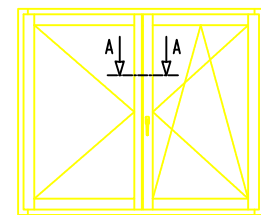

SEZIONE ORIZZONTALE - LEGNO/ALLUMINIO

Scostamento cava ferramenta 13mm

ARIA 12mm

CHIUSURA CENTRALE - TIPO "B"

SCALA 1:1

AL.BA.PROFILFI