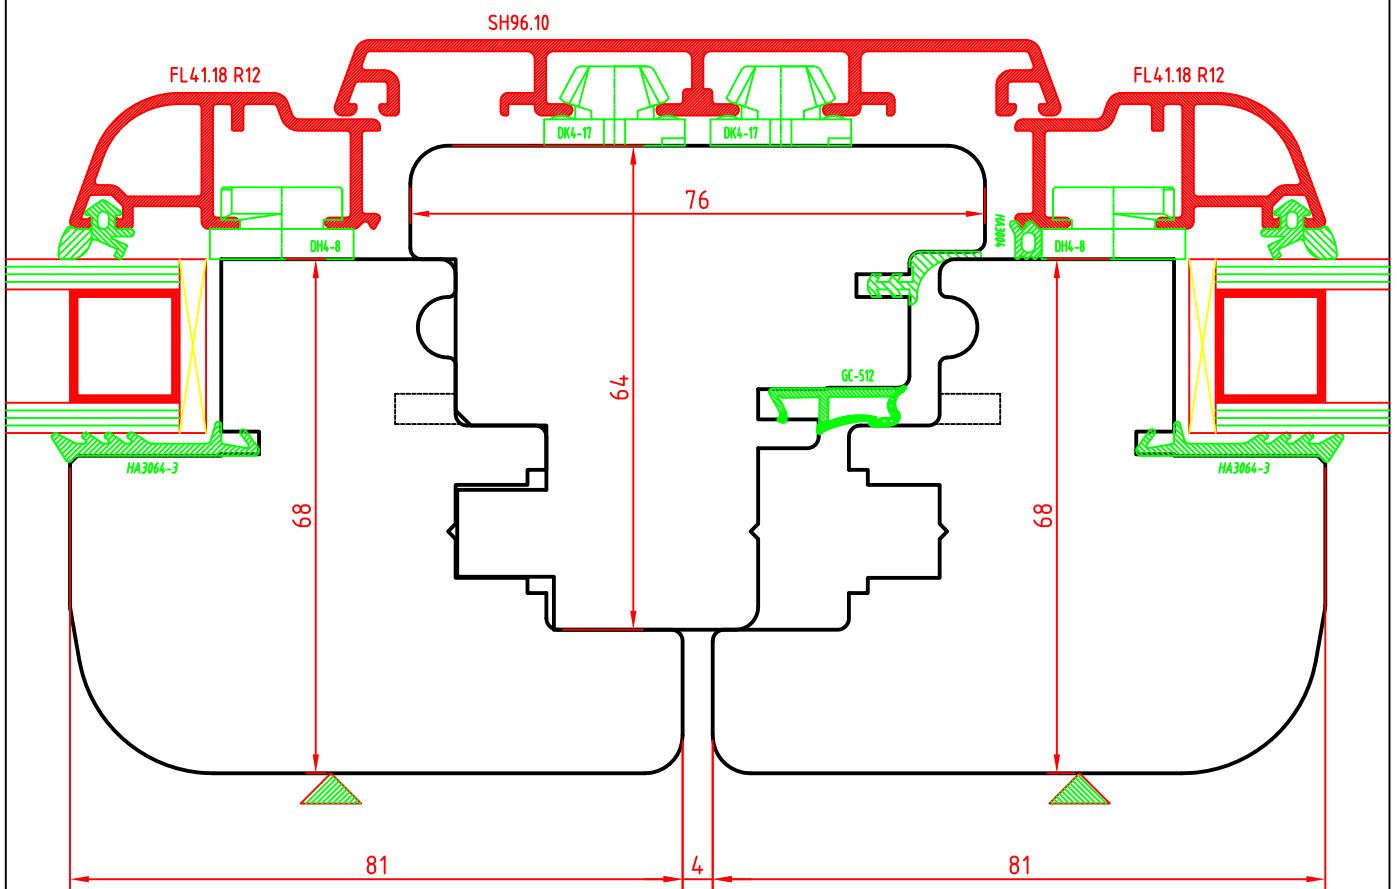

SEZIONE ORIZZONTALE - LEGNO/ALLUMINIO

Scostamento cava ferramenta 13mm

ARIA 12mm

CHIUSURA CENTRALE - TIPO "A"

SCALA 1:1

AL.BA.PROFILFI