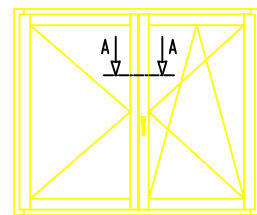

SEZIONE ORIZZONTALE - LEGNO/ALLUMINIO

Scostamento cava ferramenta 13mm

ARIA 12mm

CHIUSURA CENTRALE - TIPO "A"

SCALA 1:1

AL.BA.PROFILFI