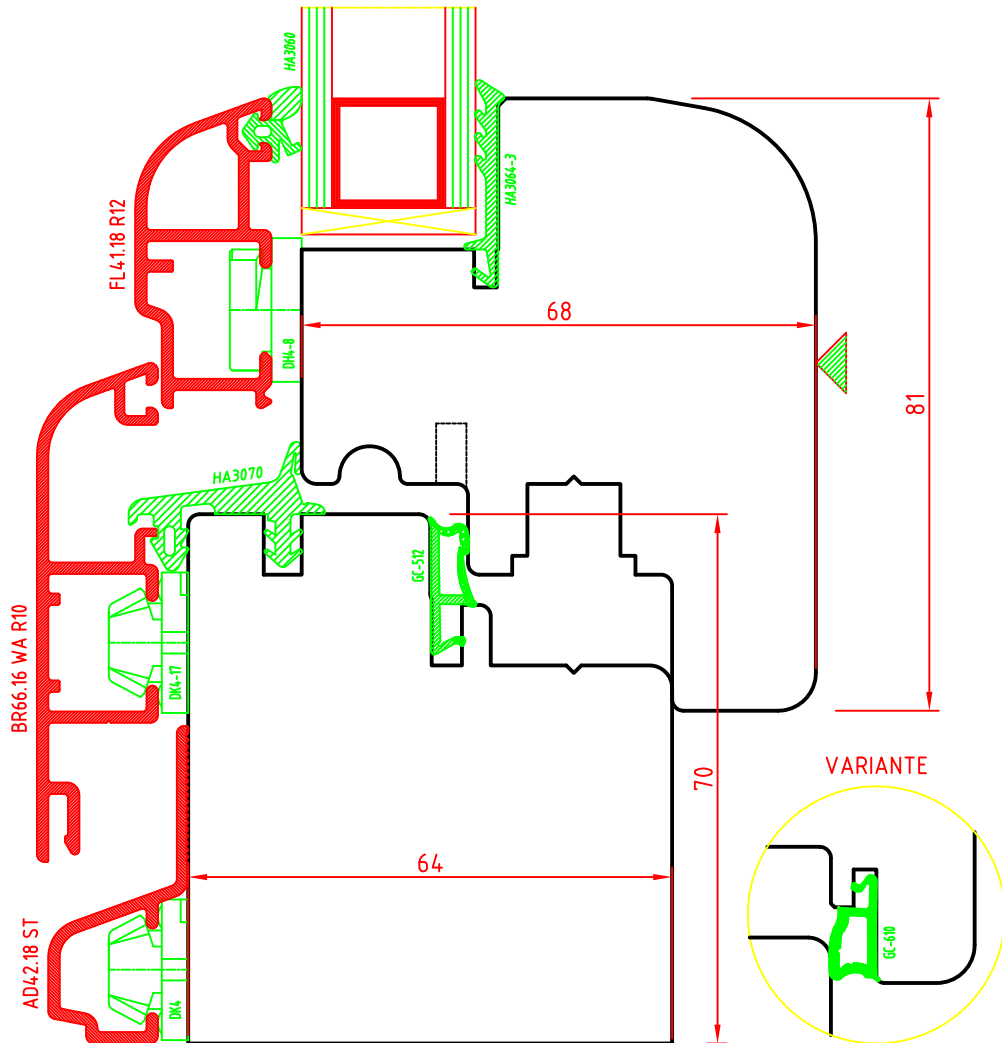

SEZIONE VERTICALE - LEGNO/ALLUMINIO

Scostamento cava ferramenta 13mm

ARIA 12mm

SCALA 1:1

AL.BA.PROFILI