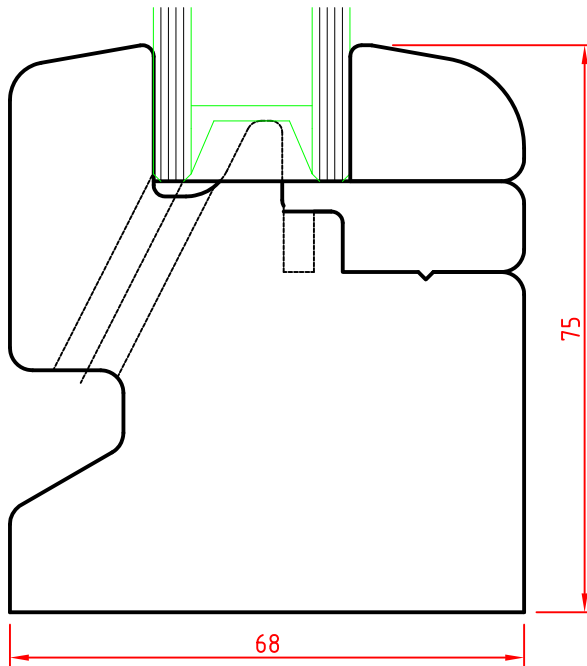

SEZIONE VERTICALE

Scostamento cava ferramenta 13mm
TELAIO FISSO C/FERMA VETRO

ARIA 12mm

SCALA 1:1

AL.BA.PROFILFI