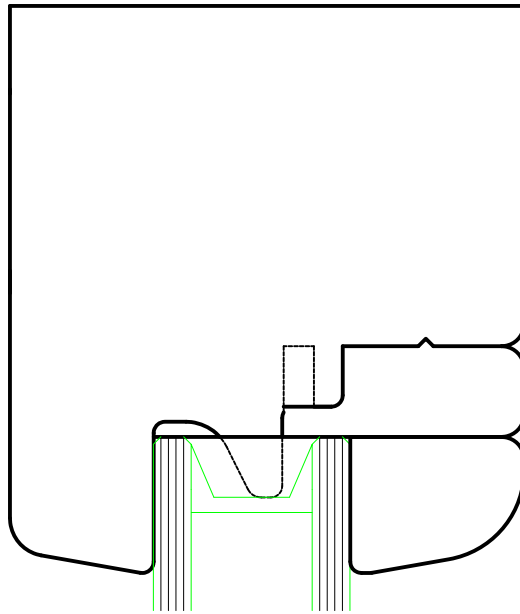

SEZIONE VERTICALE

Scostamento cava ferramenta 13mm
TELAIO FISSO C/FERMA VETRO

ARIA 12mm

SCALA 1:1

AL.BA.PROFILFI