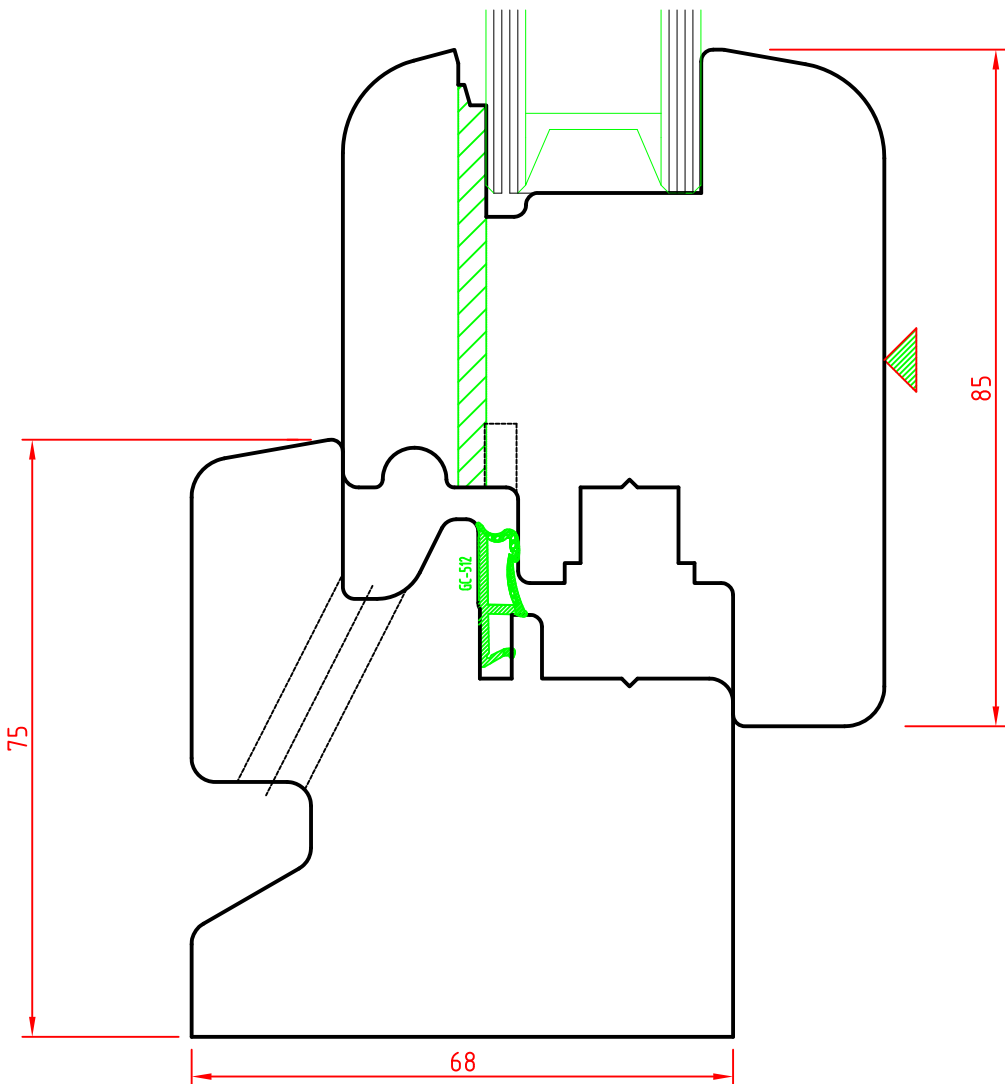

ARIA 12mm

SEZIONE VERTICALE
Scostamento cava ferramenta 13mm
SCORREVOLE PARALLELO

SCALA 1:1

AL.BA.PROFILI