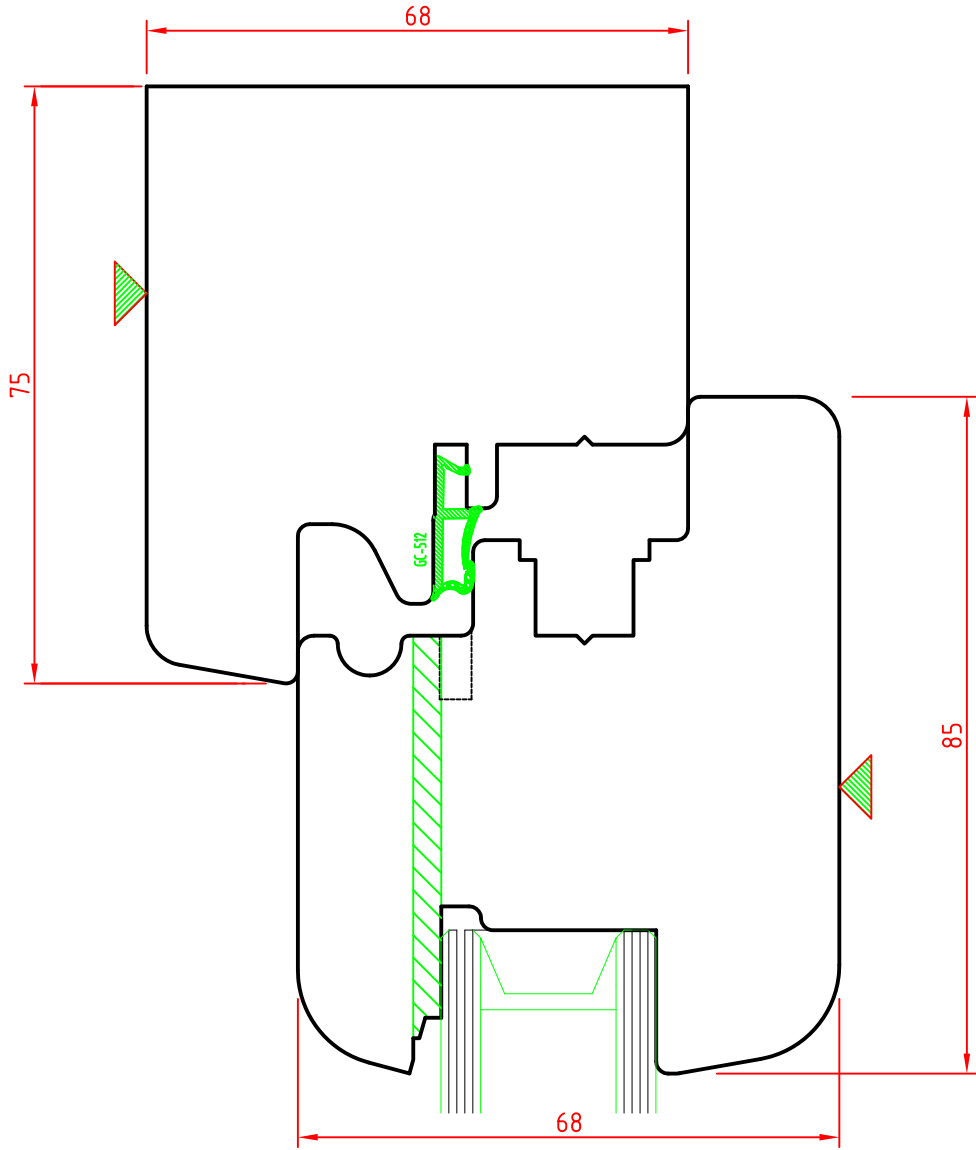

ARIA 12mm

SEZIONE VERTICALE
Scostamento cava ferramenta 13mm
SCORREVOLE PARALLELO

SCALA 1:1

AL.BA.PROFILI