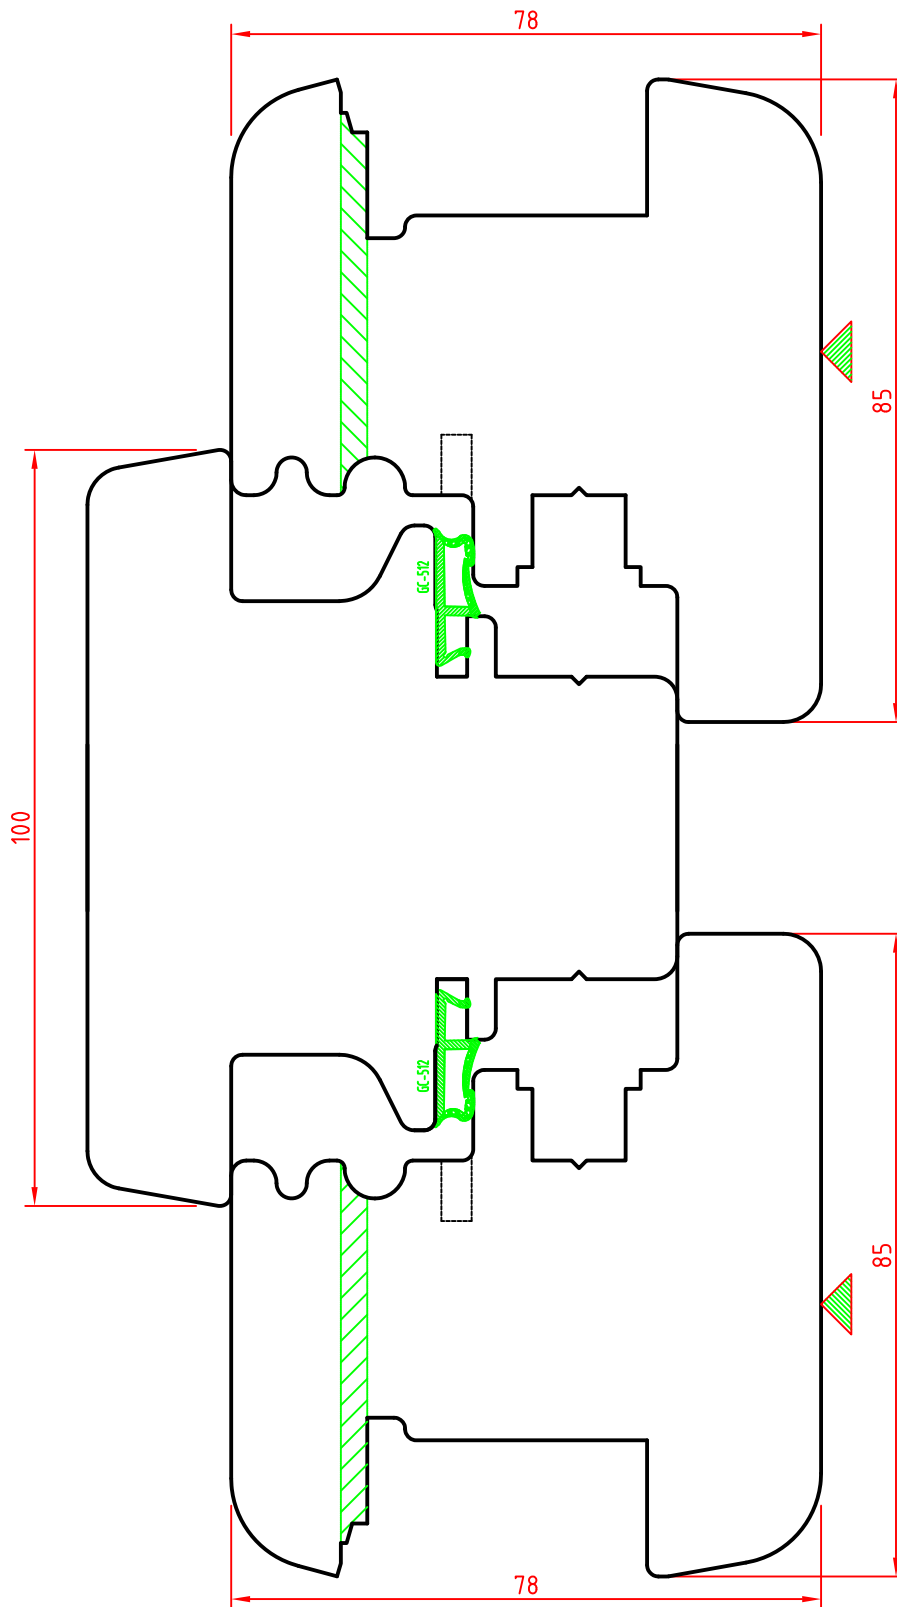

SEZIONE ORIZZONTALE

Scostamento cava ferramenta 13mm

ARIA 12mm

SCALA 1:1

AL.BA.PROFILI