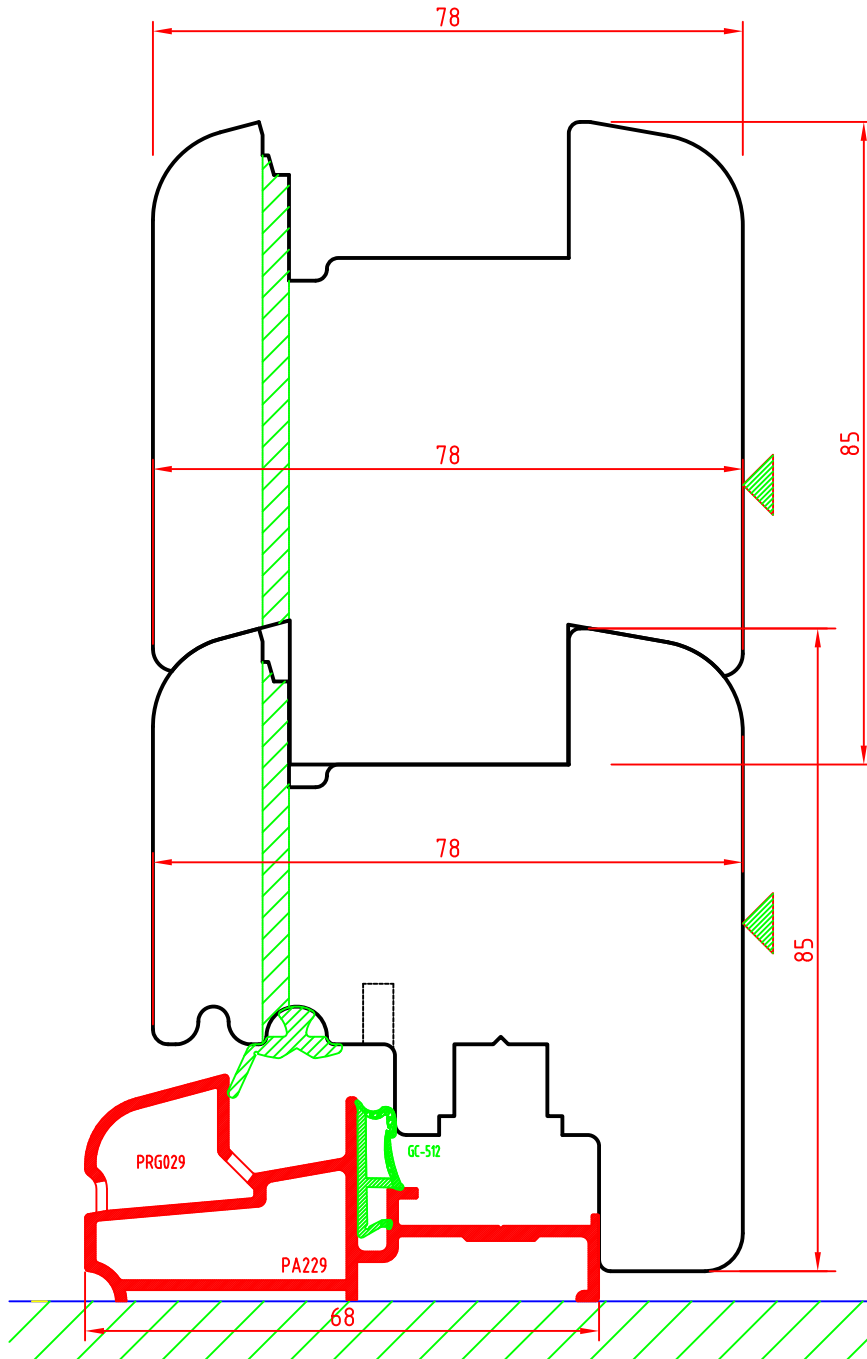

SEZIONE VERTICALE PORTAFINESTRA

Scostamento cava ferramenta 13mm

ARIA 12mm

SCALA 1:1

AL.BA.PROFILFI