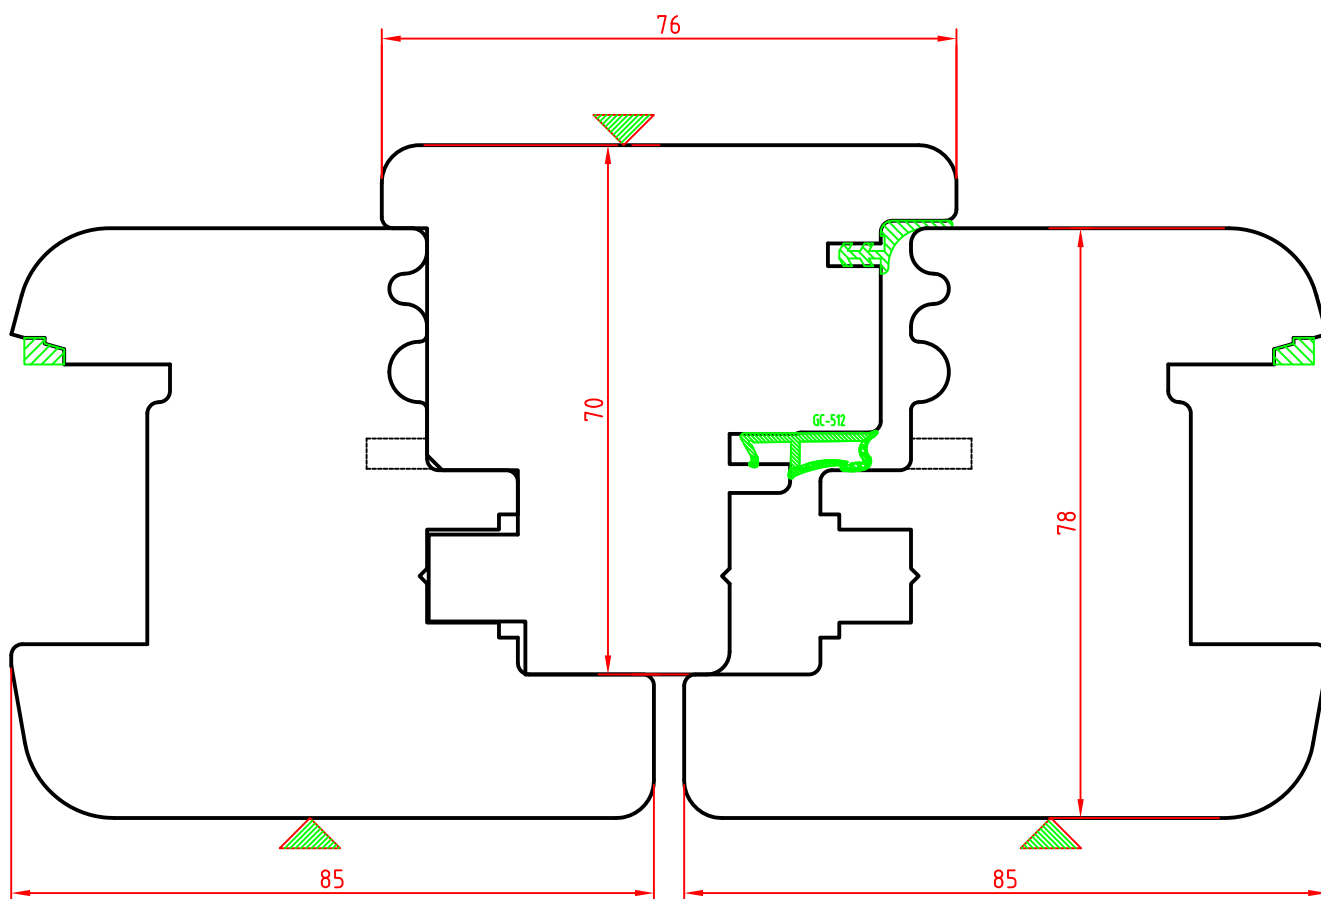

SEZIONE ORIZZONTALE - CHIUSURA CENTRALE

Scostamento cava ferramenta 13mm

ARIA 12mm

SCALA 1:1

AL.BA.PROFILFI