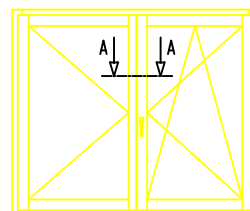

SEZIONE ORIZZONTALE - CHIUSURA CENTRALE

Scostamento cava ferramenta 13mm

ARIA 12mm

SCALA 1:1

AL.BA.PROFILFI