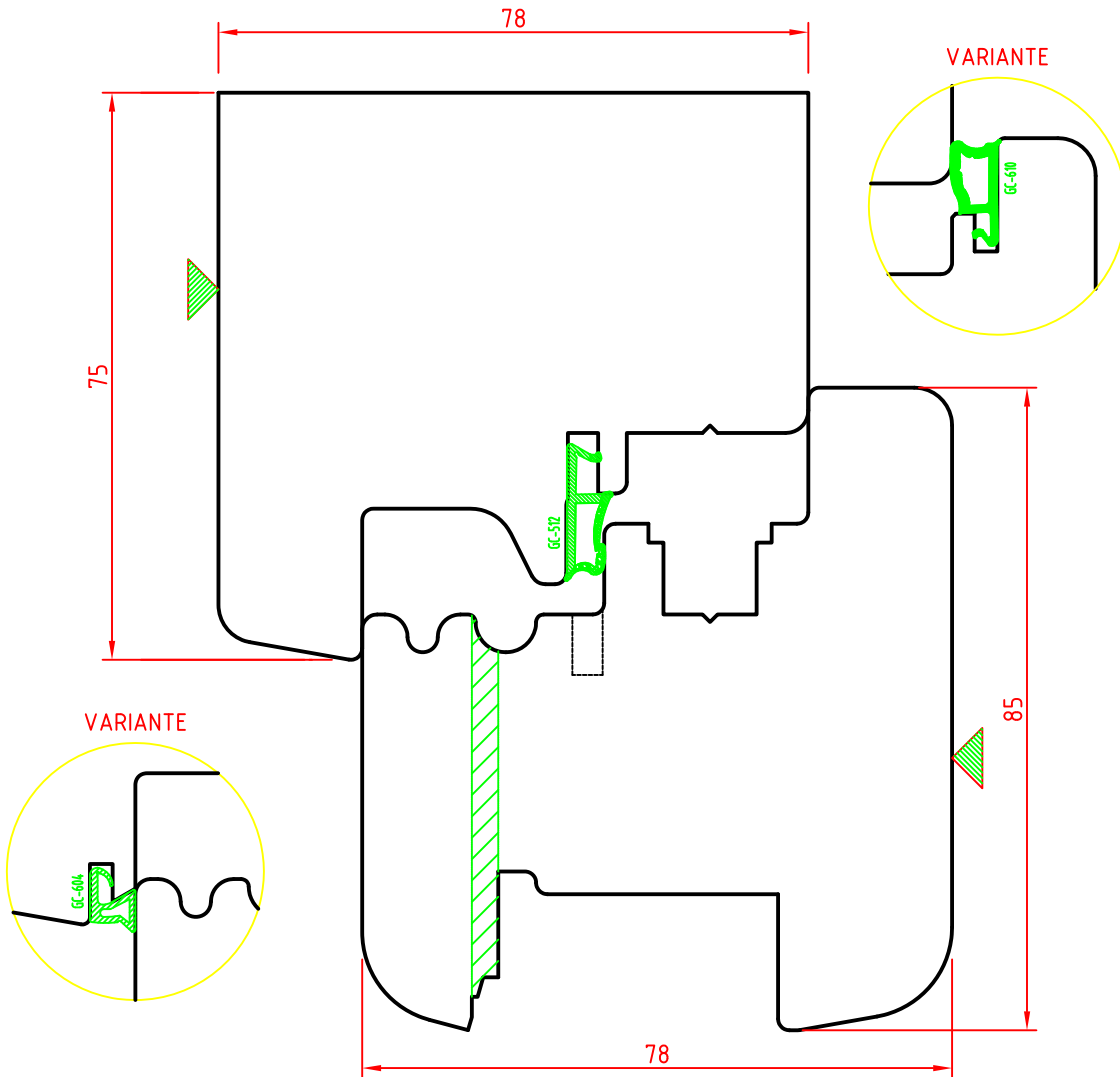

**SEZIONE VERTICALE**

Scostamento cava ferramenta 13mm

ARIA 12mm

SCALA 1:1

AL.BA.PROFILI