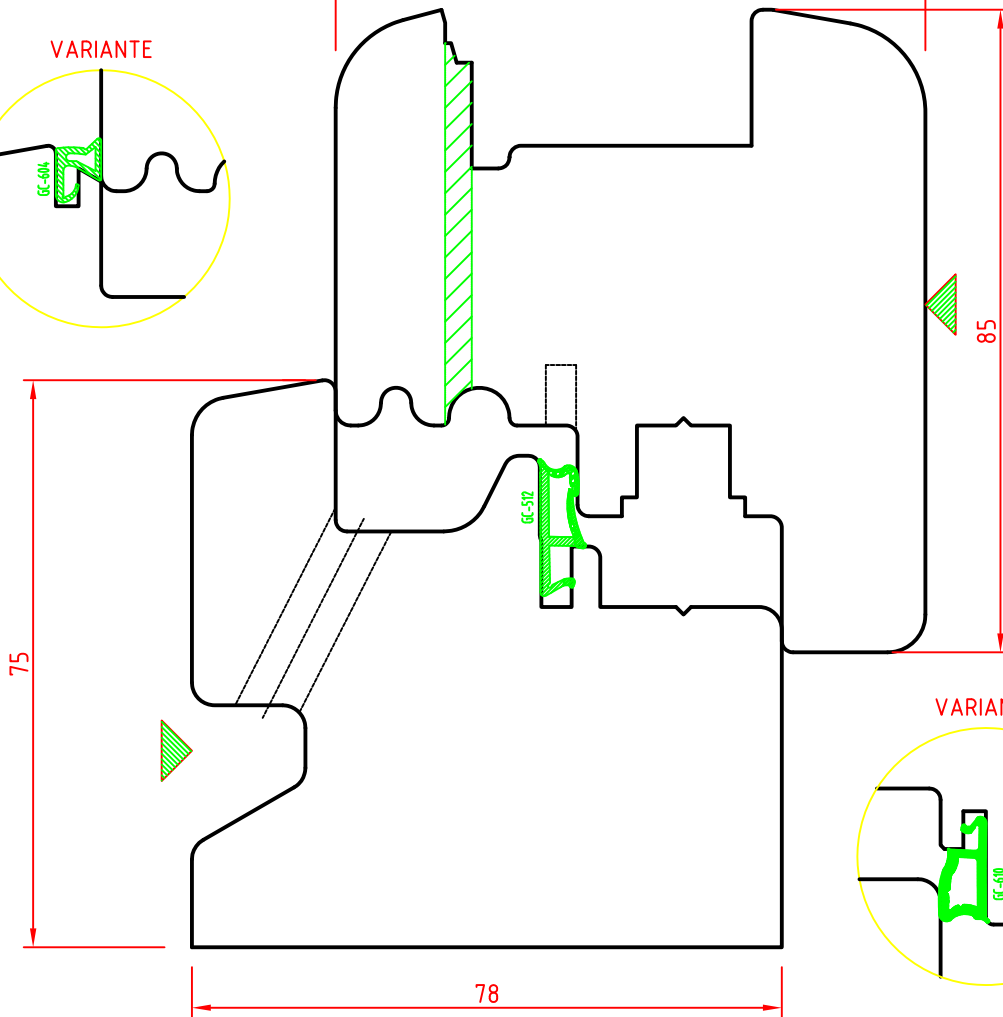

**SEZIONE VERTICALE**

Scostamento cava ferramenta 13mm

ARIA 12mm

SCALA 1:1

AL.BA.PROFILFI