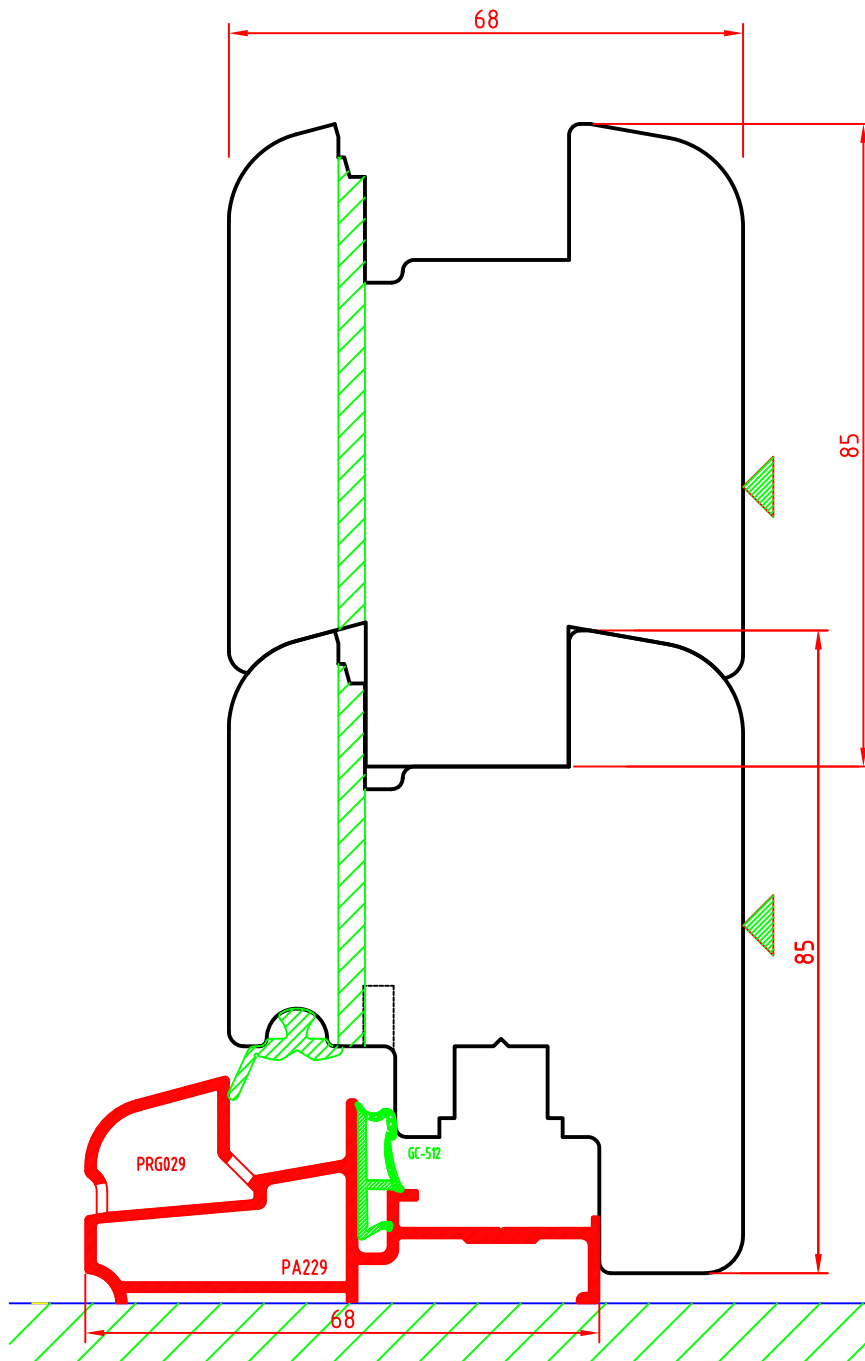

**SEZIONE VERTICALE PORTAFINESTRA**

Scostamento cava ferramenta 13mm

ARIA 12mm

SCALA 1:1

AL.BA.PROFILFI