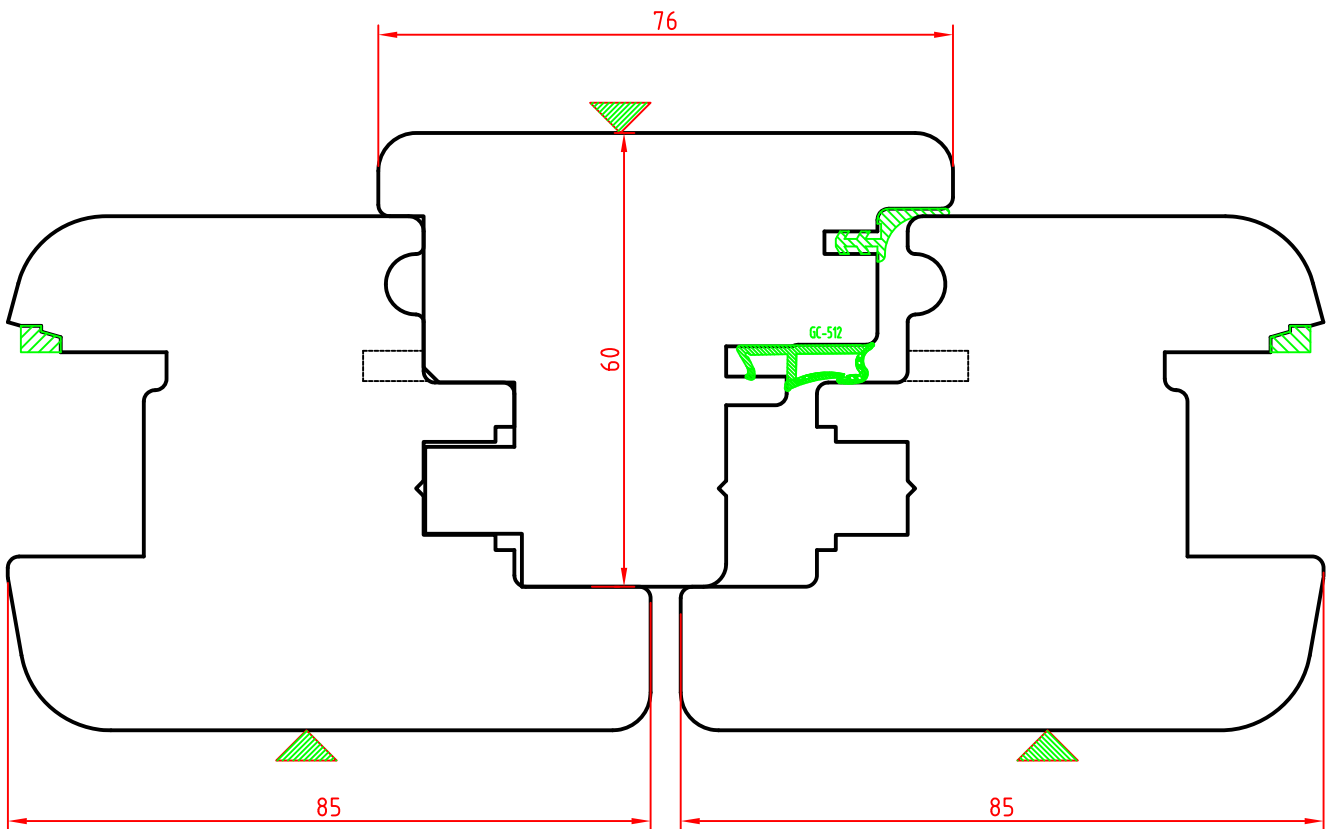

**SEZIONE ORIZZONTALE - CHIUSURA CENTRALE**

Scostamento cava ferramenta 13mm

ARIA 12mm

SCALA 1:1

AL.BA.PROFILI