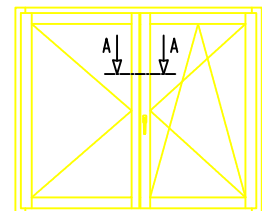

**SEZIONE ORIZZONTALE - CHIUSURA CENTRALE**

Scostamento cava ferramenta 13mm

ARIA 12mm

SCALA 1:1

AL.BA.PROFILI