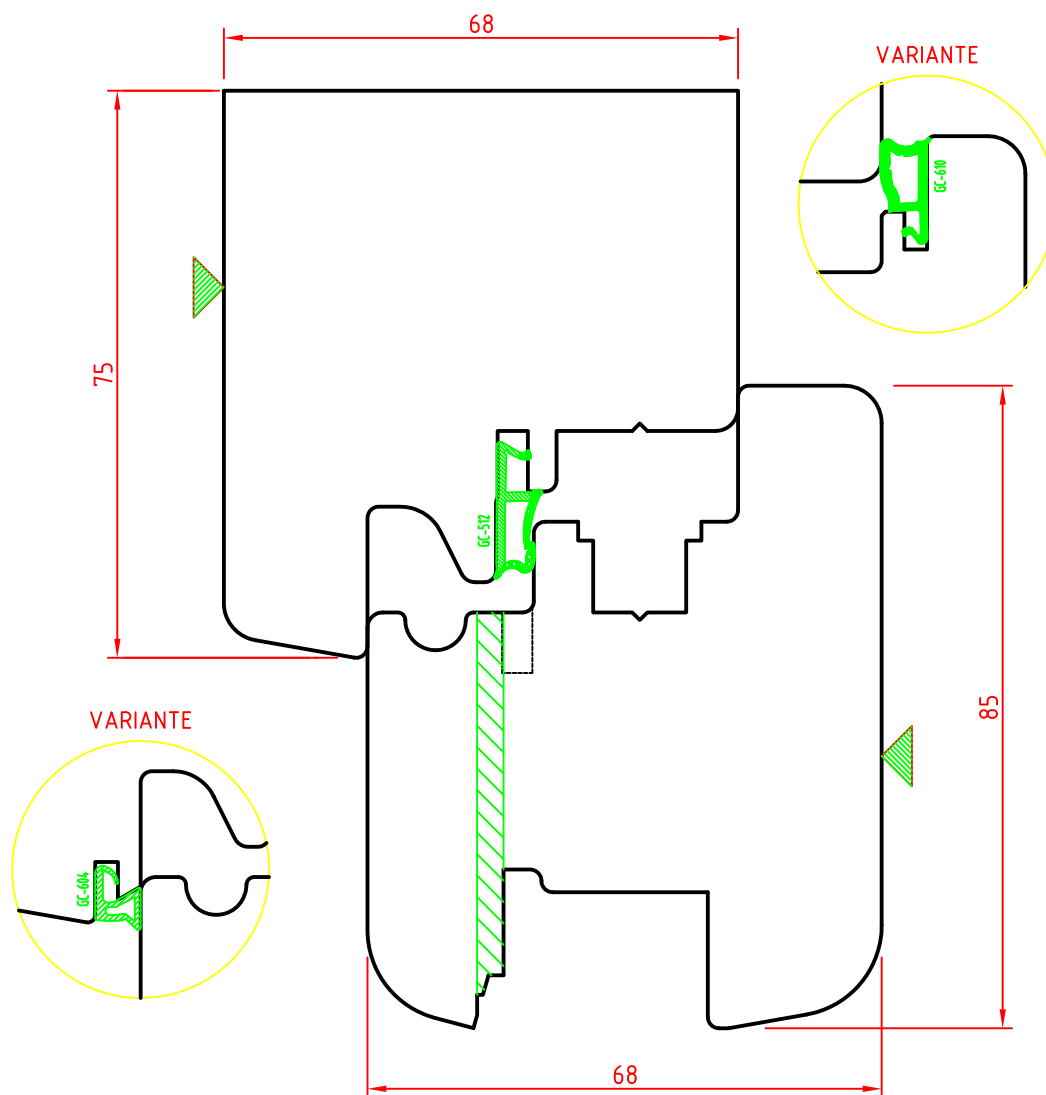

SEZIONE VERTICALE

Scostamento cava ferramenta 13mm

ARIA 12mm

SCALA 1:1

AL.BA.PROFILII