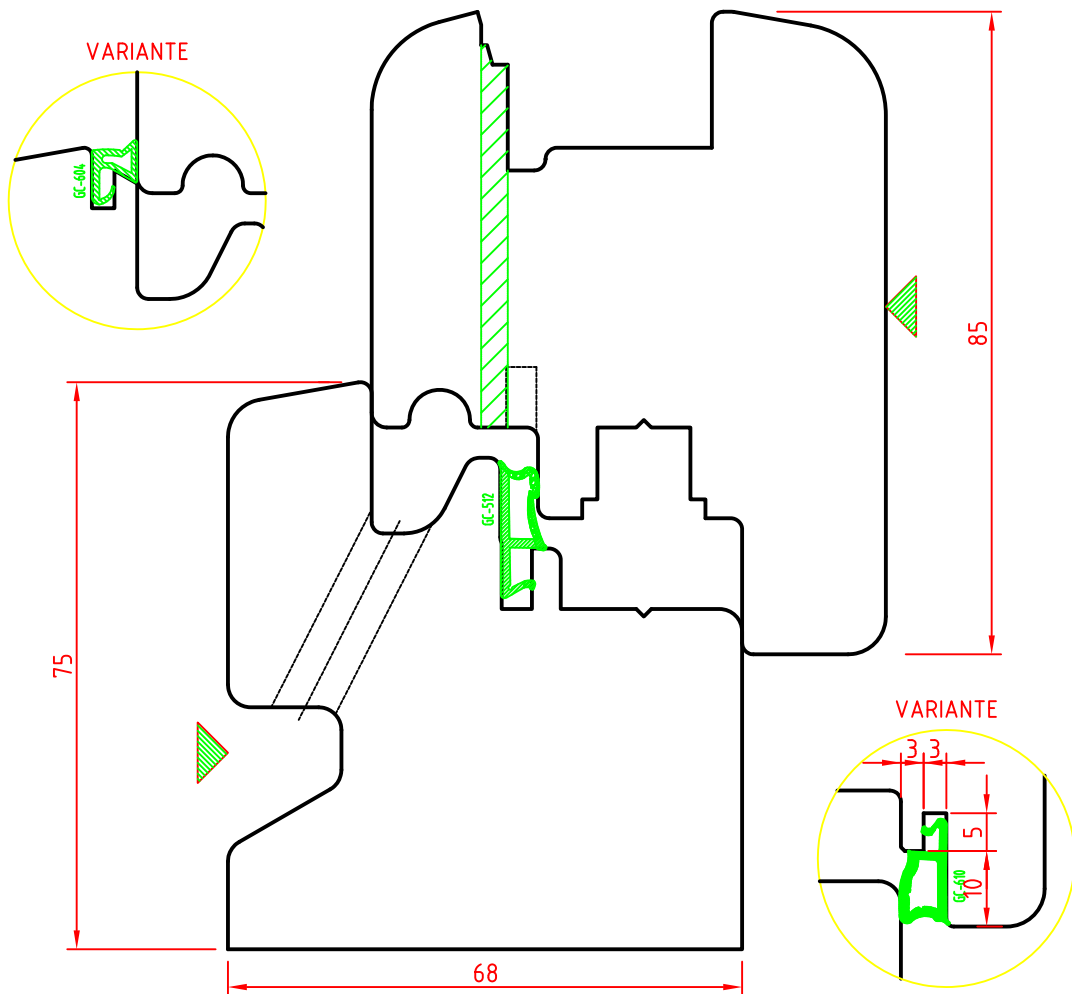

SEZIONE VERTICALE

Scostamento cava ferramenta 13mm

ARIA 12mm

SCALA 1:1

AL.BA.PROFILI