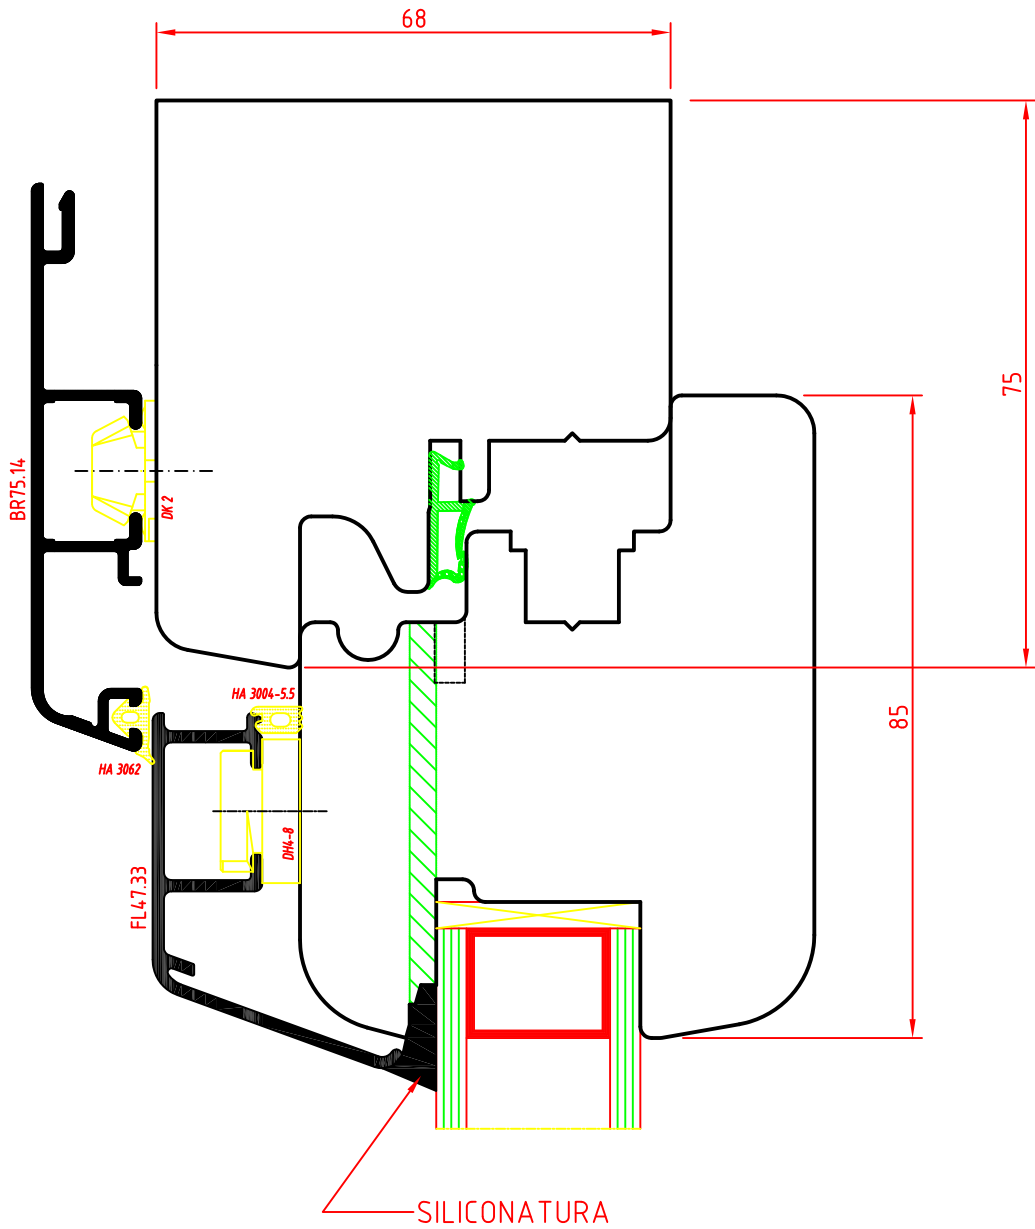

**SEZIONE VERTICALE**

Scostamento cava ferramenta 13mm

ARIA 12mm

SCALA 1:1

AL.BA.PROFILFI