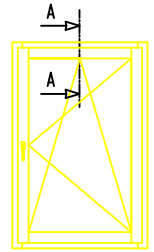

**SEZIONE VERTICALE**

Scostamento cava ferramenta 13mm

ARIA 12mm

SCALA 1:1

AL.BA.PROFILFI