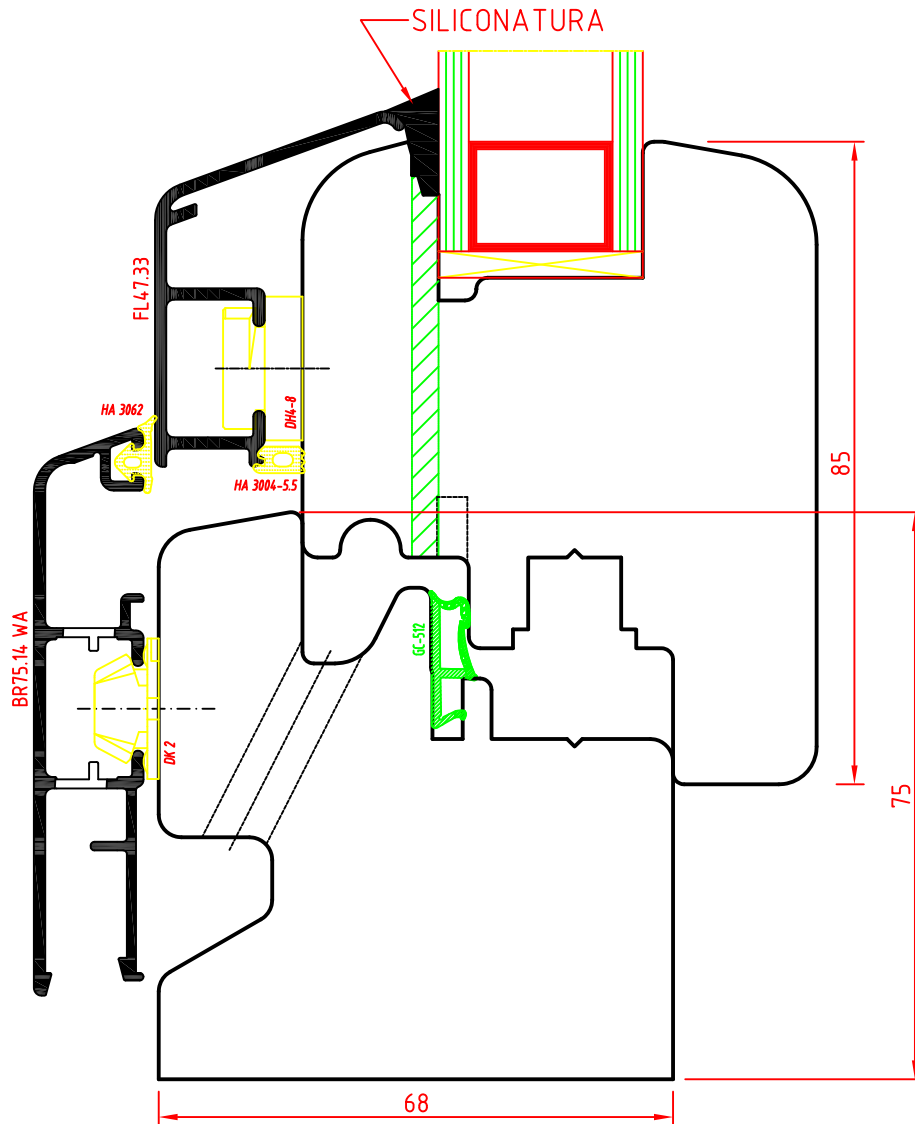

SEZIONE VERTICALE

Scostamento cava ferramenta 13mm

ARIA 12mm

SCALA 1:1

AL.BA.PROFILI